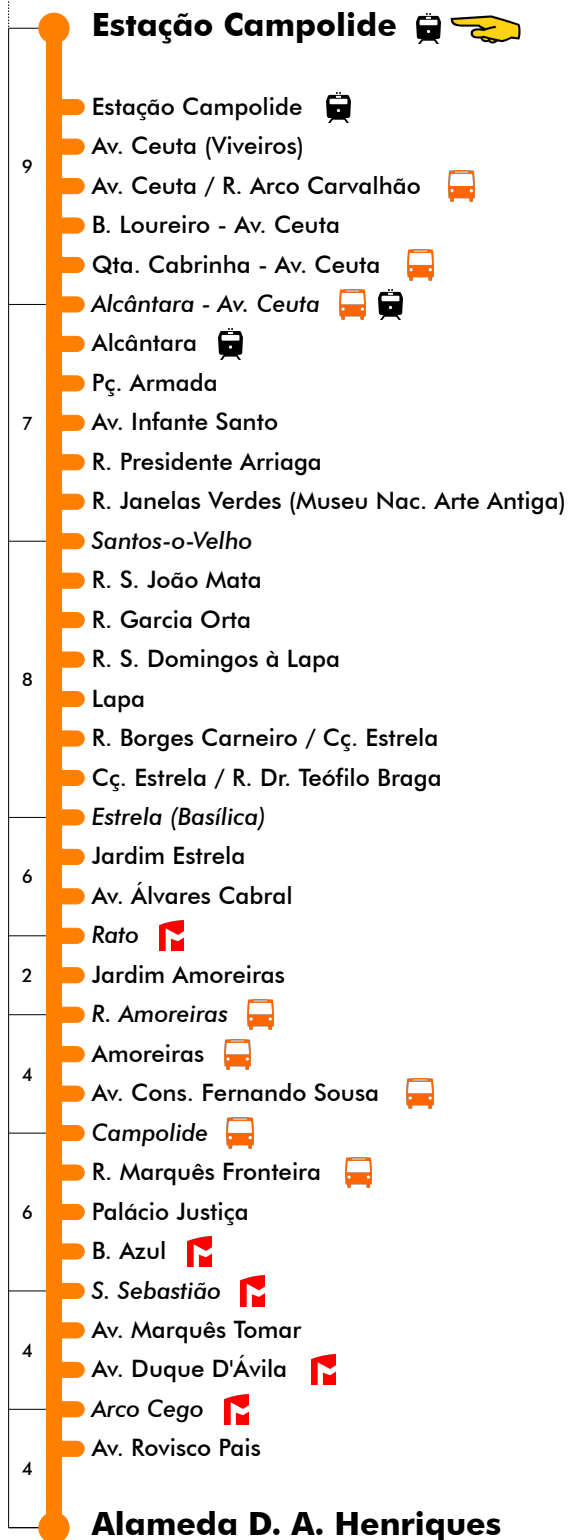

Estação Campolide - Alameda D. A. Henriques

713

Tempo aproximado em minutos

Intervalos / Horas aproximados de passagem nesta paragem

Dias Úteis - Inverno

4	5	6	7	8	9	10	11	12	13	14	15	16	17	18	19	20	21	22	23	24	1
05	08	03	09	10	00	15	10	06	14	05	05	04	04	04	02	00					
18	20	13	21	23	19	33	29	24	31	22	19	19	19	23	21						
31	31	24	32	41	38	52	47	42	48	38	34	34	34	42	40						
44	42	35	45		56		59		52	49	49	49									
56	52	47	57		58																

Dias Úteis - Verão

4	5	6	7	8	9	10	11	12	13	14	15	16	17	18	19	20	21	22	23	24	1
05	05	11	03	14	19	03	09	15	14	11	02	04	06	13	16	00					
20	20	24	16	35	41	25	31	37	32	31	17	19	21	34	38						
35	32	37	29	57		47	53	57	52	46	33	35	37	55							
50	44	50	44								48	50	52								
57		59																			

Sábados

4	5	6	7	8	9	10	11	12	13	14	15	16	17	18	19	20	21	22	23	24	1
	45	09	09	06	04	03	01	00													
	33	27	26	24	22	20															
	51	47	45	43	41	40															

Domingos e Feriados

4	5	6	7	8	9	10	11	12	13	14	15	16	17	18	19	20	21	22	23	24	1
Não Funciona																					

Dias Úteis - Férias Escolares

4	5	6	7	8	9	10	11	12	13	14	15	16	17	18	19	20	21	22	23	24	1
05	08	06	05	09	00	15	10	06	14	05	09	11	13	04	02	00					
18	20	18	17	23	19	33	29	24	31	22	25	27	29	23	21						
31	31	29	29	41	38	52	47	42	48	39	40	42	45	42	40						
44	42	41	42		56		59		54	56	58										
56	54	53	56																		

Dias Úteis - Agosto

4	5	6	7	8	9	10	11	12	13	14	15	16	17	18	19	20	21	22	23	24	1
05	05	12	06	06	19	03	09	15	21	05	12	00	04	13	16	00					
20	20	25	21	21	41	25	31	37	43	26	28	16	20	34	38						
35	32	39	36	36		47	53	59		41	44	32	36	55							
50	45	52	51	57						56		48	52								
				58																	

Dia de Carnaval

4	5	6	7	8	9	10	11	12	13	14	15	16	17	18	19	20	21	22	23	24	1
05	02	15	09	06	04	03	13	02	15	03	15	03	15	03	29	00					
35	29	33	27	26	24	25	38	27	39	27	39	27	39	27							
	56	51	47	45	43	49		51		51		51		58							

Entrada em vigor: 04-03-2025

Navegante Metropolitano sempre válido
Navegante Lisboa (Lx) válido se nada indicado

carris

Mais informações contacte:
213 613 000
atendimento@carris.pt
www.carris.pt