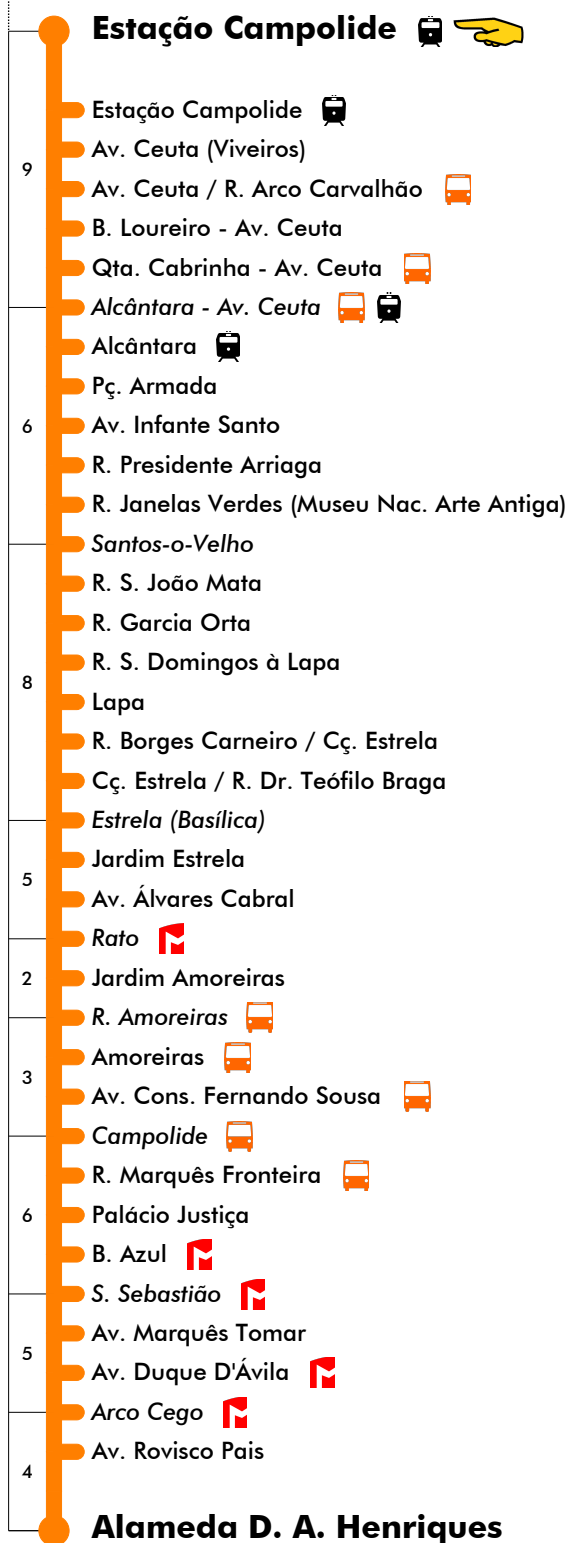

Estação Campolide - Alameda D. A. Henriques

713

Tempo aproximado em minutos

Intervalos / Horas aproximados de passagem nesta paragem

Dias Úteis - Inverno

4	5	6	7	8	9	10	11	12	13	14	15	16	17	18	19	20	21	22	23	24	1
05	07	03	06	02	02	14	09	05	00	14	10	10	06	04	02	00					
18	18	15	16	14	19	32	28	23	19	33	28	24	20	23	21						
31	30	25	26	27	37	51	46	42	37	51	42	38	35	42	40						
44	41	35	38	45	55				56		56	52	49								
56	52	45	50	55																	

Dias Úteis - Verão

4	5	6	7	8	9	10	11	12	13	14	15	16	17	18	19	20	21	22	23	24	1
05	05	07	10	02	01	04	07	10	13	16	14	10	06	04	02	00					
20	17	19	23	19	22	25	28	31	34	37	28	24	20	23	21						
35	29	31	36	40	43	46	49	52	55	58	42	38	35	42	40						
50	42	44	49								56	52	49								
54	57																				

Sábados

4	5	6	7	8	9	10	11	12	13	14	15	16	17	18	19	20	21	22	23	24	1
	45	14	00	10	19	05	14	00													
	37	23	33	42	28	37															
	47	56		51																	

Domingos e Feriados

4	5	6	7	8	9	10	11	12	13	14	15	16	17	18	19	20	21	22	23	24	1
Não Funciona																					

Dias Úteis - Férias Escolares

4	5	6	7	8	9	10	11	12	13	14	15	16	17	18	19	20	21	22	23	24	1
05	08	06	01	04	18	14	09	05	00	14	10	10	06	04	02	00					
18	20	17	13	22	37	32	28	23	19	33	28	24	20	23	21						
31	31	28	25	40	55	51	46	42	37	51	42	38	35	42	40						
44	43	39	38	59					56		56	52	49								
56	54	50	51																		

Dias Úteis - Agosto

4	5	6	7	8	9	10	11	12	13	14	15	16	17	18	19	20	21	22	23	24	1
05	05	07	10	02	01	04	07	10	13	16	14	10	06	04	02	00					
20	17	19	23	19	22	25	28	31	34	37	28	24	20	23	21						
35	29	31	36	40	43	46	49	52	55	58	42	38	35	42	40						
50	42	44	49								56	52	49								
54	57																				

Entrada em vigor: 02-05-2022

Navegante Metropolitano sempre válido
Navegante Lisboa (Lx) válido se nada indicado

carris

Mais informações contacte:
213 613 000
atendimento@carris.pt
www.carris.pt