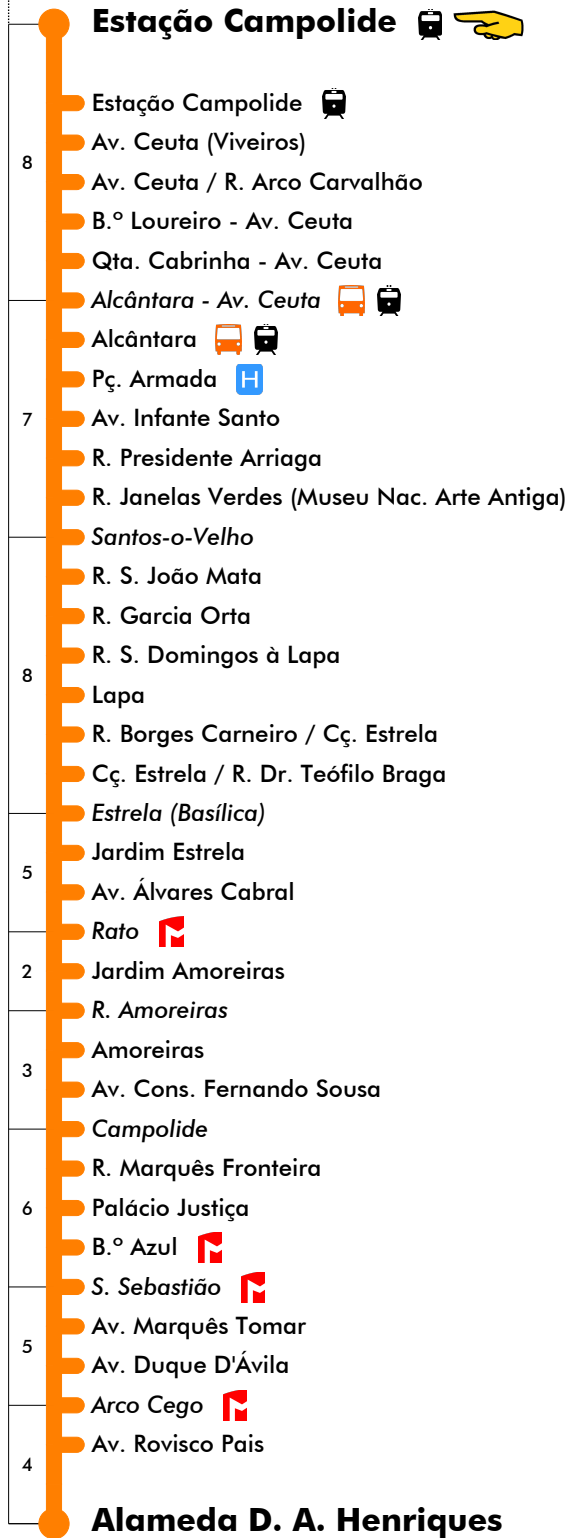

Alameda D. A. Henriques - Est. Campolide

713

Tempo aproximado em minutos

- Alameda D. A. Henriques**
- 3 Av. António José Almeida
- Arco Cego - Av. Miguel Bombarda
- 5 Av. Miguel Bombarda (ISCAL)
- Av. Marquês Tomar
- S. Sebastião
- B.º Azul
- 6 Palácio Justiça
- R. Marquês Fronteira
- 3 Campolide (Av. Cons. Fernando Sousa)
- Amoreiras
- 3 R. Amoreiras
- Jardim Amoreiras
- Rato
- 6 Av. Álvares Cabral
- Jardim Estrela
- Estrela (Basílica)
- R. João Deus
- R. Buenos Aires
- 6 R. Santana à Lapa
- R. S. Domingos à Lapa
- R. Garcia Orta
- R. S. João Mata
- Santos-o-Velho
- R. Janelas Verdes (Museu Nac. Arte Antiga)
- 6 R. Presidente Arriaga
- Av. Infante Santo
- Pç. Armada
- Alcântara
- Alcântara - Av. Ceuta
- Qta. Cabrinha - Av. Ceuta
- 8 B.º Loureiro - Av. Ceuta
- Av. Ceuta / R. Arco Carvalhão
- Av. Ceuta (Viveiros)
- Estação Campolide**

Dias Úteis - Férias Escolares

4	5	6	7	8	9	10	11	12	13	14	15	16	17	18	19	20	21	22	23	24	1
45	11	03	08	00	05	14	10	05	01	15	10	11	07	08	16	07					
58	24	16	21	13	19	33	28	24	19	33	29	25	21	25	33	25					
	37	29	34	26	37	51	47	42	38	52	43	39	35	42	50						
	50	42	47	39	56				56		57	53	51	59							
					55		52														

Dias Úteis - Agosto

4	5	6	7	8	9	10	11	12	13	14	15	16	17	18	19	20	21	22	23	24	1
45	00	12	08	04	00	16	19	01	04	07	10	11	07	03	11	06					
	15	26	22	18	14	37	40	22	25	28	29	25	21	17	30	25					
	30	40	36	32	34	58			43	46	49	43	39	35	35	48					
	44	54	50	46	55							57	53	49	53						
					58																

713

Tempo aproximado em minutos

Intervalos / Horas aproximados de passagem nesta paragem

Dias Úteis - Inverno

4	5	6	7	8	9	10	11	12	13	14	15	16	17	18	19	20	21	22	23	24	1
05	06	00	05	02	02	14	09	05	00	14	10	10	06	04	02	00					
18	17	11	16	14	19	32	28	23	19	33	28	24	20	23	21						
31	28	22	26	27	37	51	46	42	37	51	42	38	35	42	40						
44	39	33	38	45	55				56		56	52	49								
55	50	44	50	54																	