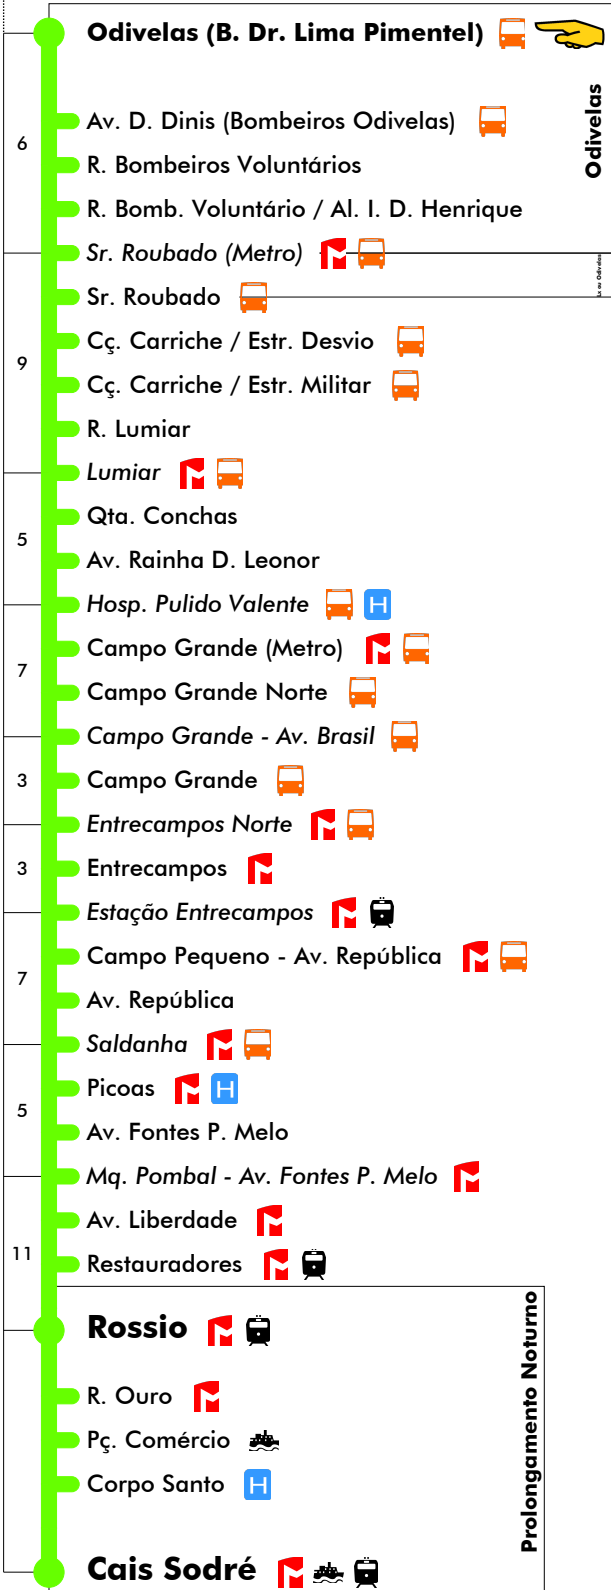

### 24 dezembro

4	5	6	7	8	9	10	11	12	13	14	15	16	17	18	19	20	21	22	23	24	1	
																	40	15	34	15		
																		33				
																		53				

### 25 dezembro e 1 janeiro

4	5	6	7	8	9	10	11	12	13	14	15	16	17	18	19	20	21	22	23	24	1	
																	40	15	13	15		
																	58	33	34			
																		53	54			

Inicia Em Cais Sodré

Entrada em vigor: 24-12-2024

## 24 dezembro

4	5	6	7	8	9	10	11	12	13	14	15	16	17	18	19	20	21	22	23	24	1
45	03	15	07	09	10	07	03	11	05	12	06	00	08	02	16	07	27	04	25		
	21	33	21	25	23	22	17	24	18	26	20	14	21	15	33	40	45	43			
	39	51	37	41	37	36	30	38	32	39	33	27	35	29		50					
	57		53	56	52	50	44	51	45	53	47	41	48	42							
							57	59			54		59								

## 25 dezembro e 1 janeiro

4	5	6	7	8	9	10	11	12	13	14	15	16	17	18	19	20	21	22	23	24	1
45	03	15	07	09	23	07	03	11	05	12	06	00	08	02	16	07	08	04	04		
	21	33	21	25	37	22	17	24	18	26	20	14	21	15	33	24	27	22	25		
	39	51	53	41	52	36	30	51	32	39	33	27	35	29	50	40	45	43			
				56			44		45	53	47	41	48	42		50					
							57	59			54		59								