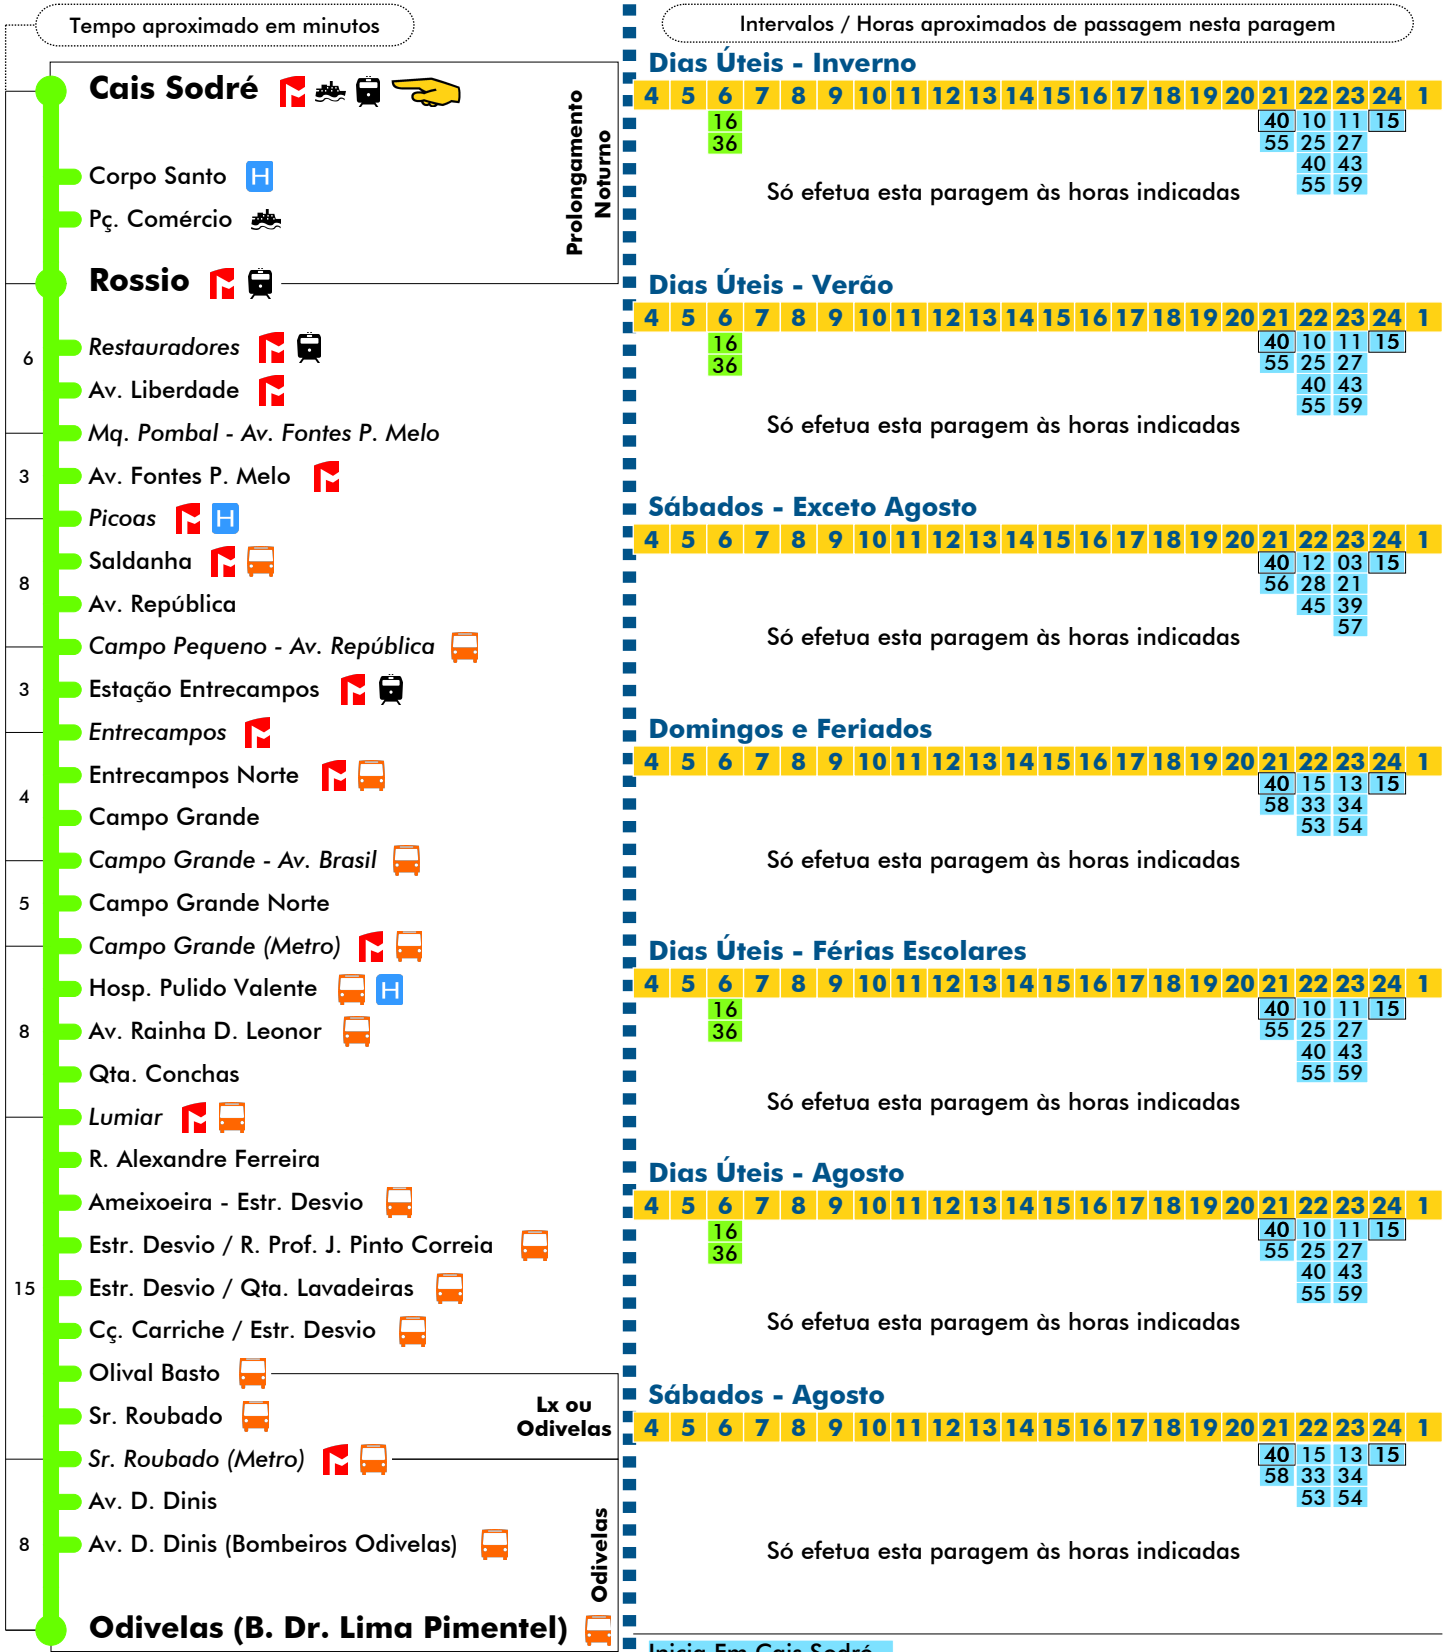

Cais Sodré - Odivelas

736

Entrada em vigor: 16-04-2024

Navegante Metropolitano sempre válido
Navegante Lisboa (Lx) válido se nada indicado

carris

Mais informações contacte:
213 613 000
atendimento@carris.pt
www.carris.pt