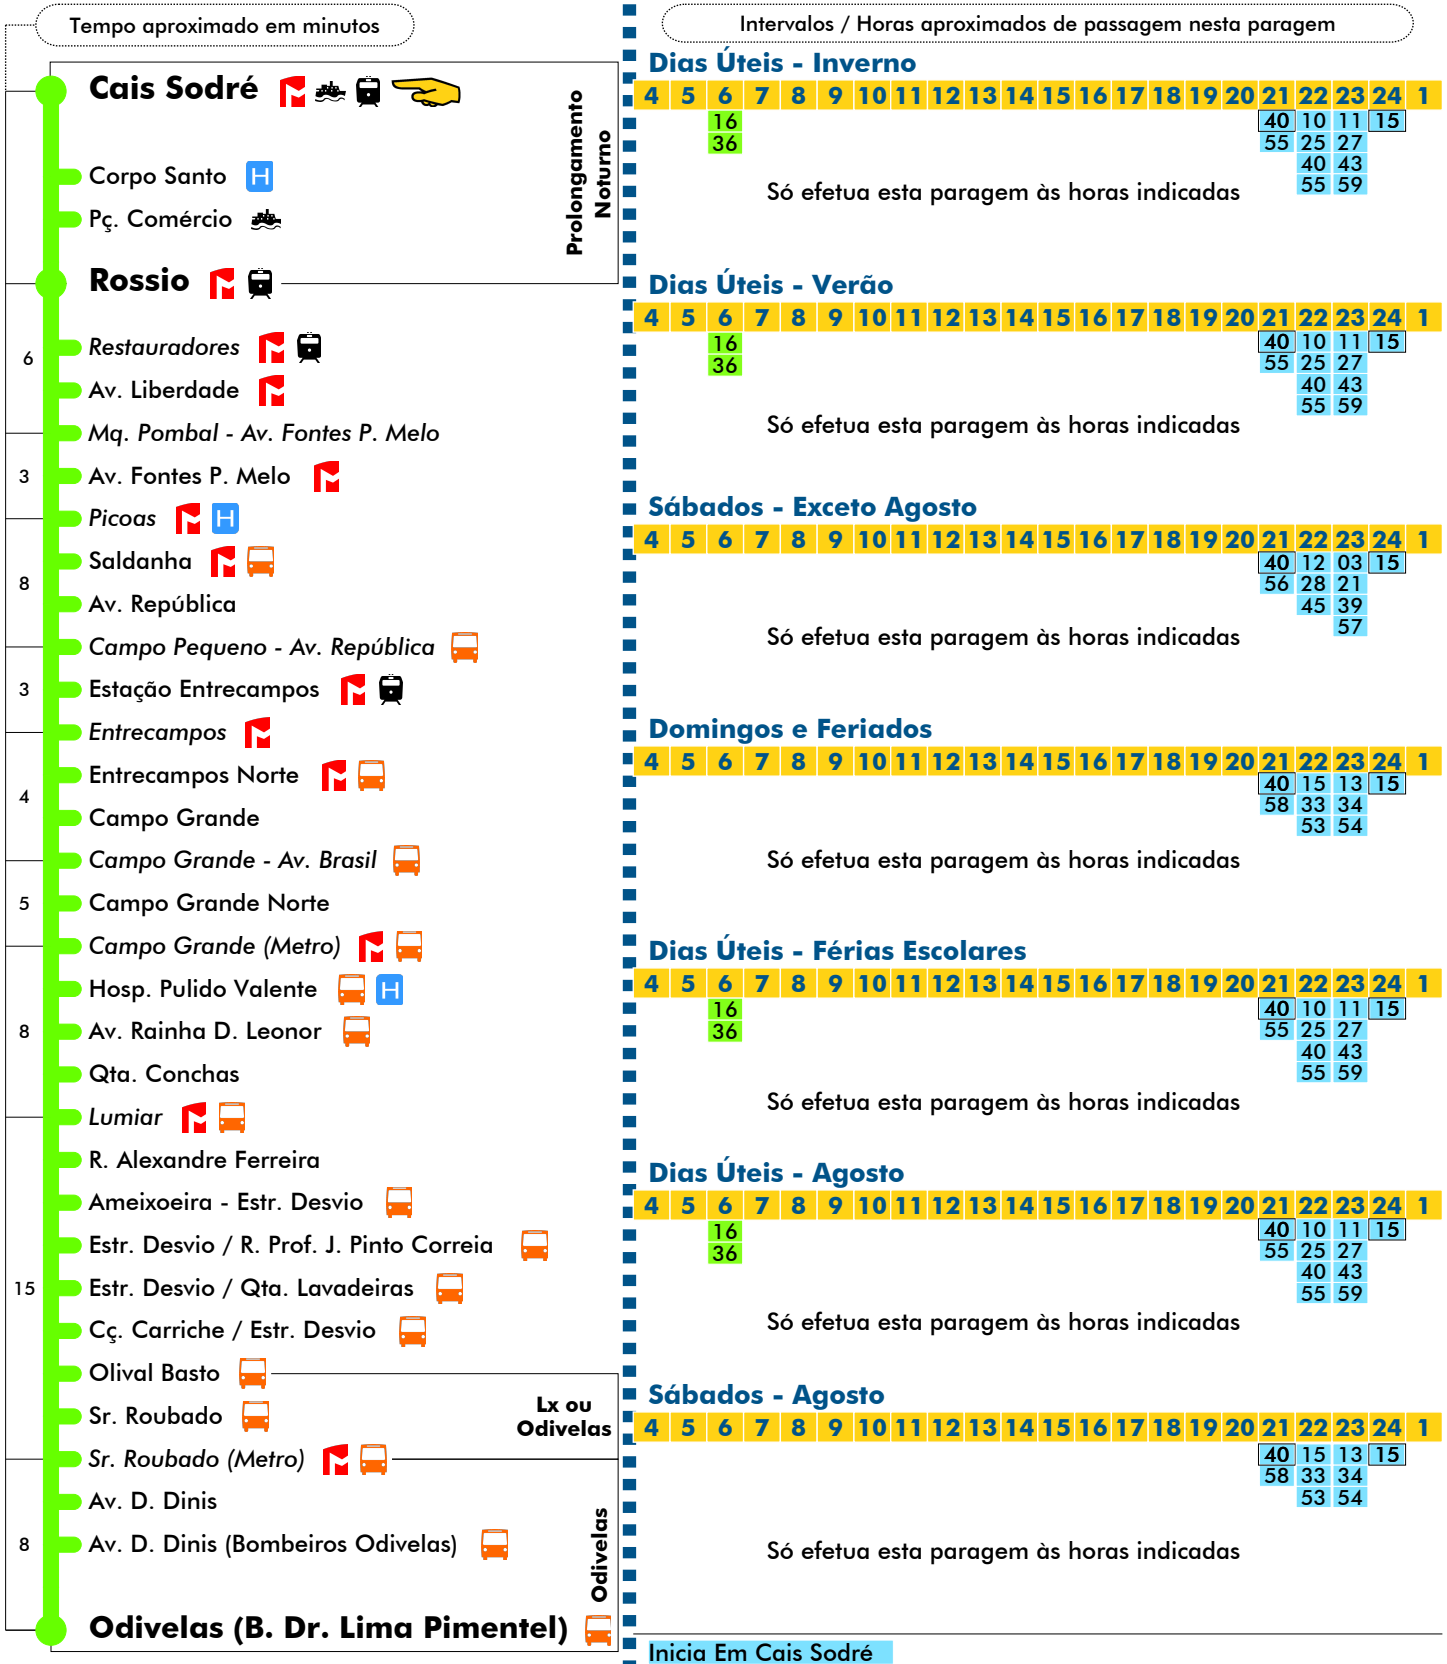

Cais Sodré - Odivelas

736

Entrada em vigor: 16-04-2024

Navegante Metropolitano sempre válido
 Navegante Lisboa (Lx) válido se nada indicado

carris

Mais informações contacte:
 213 613 000
 atendimento@carris.pt
 www.carris.pt

Cais Sodré - Odivelas

736

Intervalos / Horas aproximados de passagem nesta paragem

Dias Úteis - Inverno

	4	5	6	7	8	9	10	11	12	13	14	15	16	17	18	19	20	21	22	23	24	1
30	02	06	01	07	02	00	00	00	00	00	00	00	00	08	00	03	02	04	02	02	06	
41	12	15	10	17	11	12	12	12	12	12	12	12	12	18	11	14	11	16	17	18	22	
51	22	23	20	26	20	24	24	24	24	24	24	24	24	29	21	24	21	28	32	34		
	32	32	29	35	29	36	36	36	36	36	36	36	36	39	32	34	31	40	47	50		
	41	42	39	44	38	48	48	48	48	48	48	48	47	50	42	44	41	47				
	49	51	48	53	48								57	53	53	52						
	58		58																			

Dias Úteis - Verão

	4	5	6	7	8	9	10	11	12	13	14	15	16	17	18	19	20	21	22	23	24	1
30	03	08	04	04	04	00	05	10	02	07	12	09	04	10	01	04	02	02	06			
41	14	16	14	14	14	13	18	23	15	20	24	20	15	21	11	16	17	18	22			
52	25	25	24	24	24	26	31	36	28	33	36	31	26	31	21	28	32	34				
	34	34	34	34	34	39	44	49	41	46	47	42	37	41	31	40	47	50				
	42	44	44	44	47	52	57		54	59	58	53	48	51	41	47						
	51	54	54	54										59	52							
	59																					

Sábados - Exceto Agosto

	4	5	6	7	8	9	10	11	12	13	14	15	16	17	18	19	20	21	22	23	24	1
30	11	05	05	02	02	07	12	04	09	01	06	11	03	07	12	14	03	10	04	02	02	06
44	24	19	16	14	15	20	25	17	22	14	19	24	16	19	26	30	19	28	22			
57	38	32	27	26	28	33	38	30	35	27	32	37	29	32	42	47	35	46				
	51	43	38	38	41	46	51	43	48	40	45	50	42	45	58	52						
	54	50	50	54	59			56	53	58	54	58										