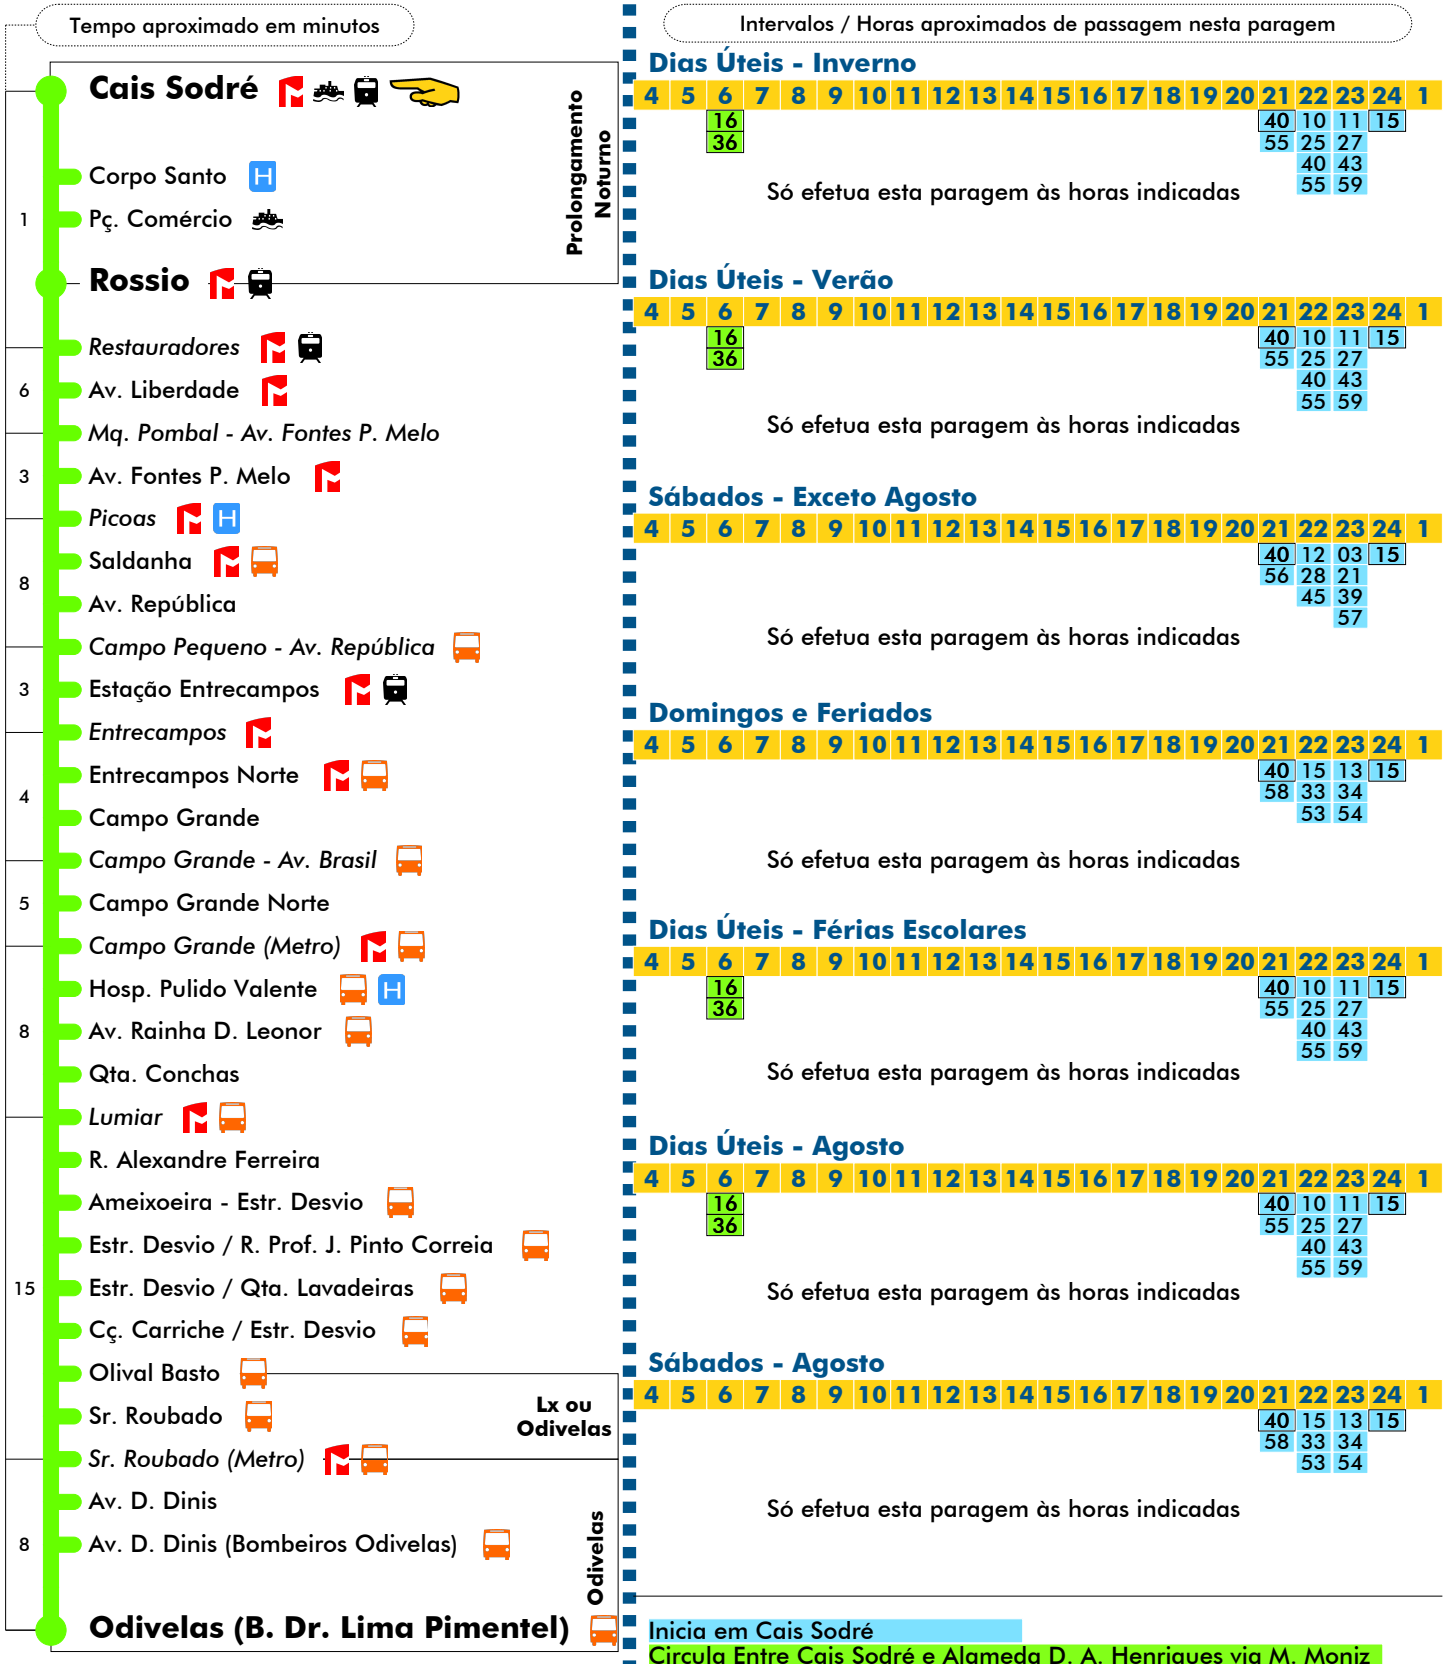

Cais Sodré - Odivelas

736

Entrada em vigor: 02/02/2025

Navegante Metropolitano sempre válido
Navegante Lisboa (Lx) válido se nada indicado

carris

Mais informações contacte:
213 613 000
atendimento@carris.pt
www.carris.pt