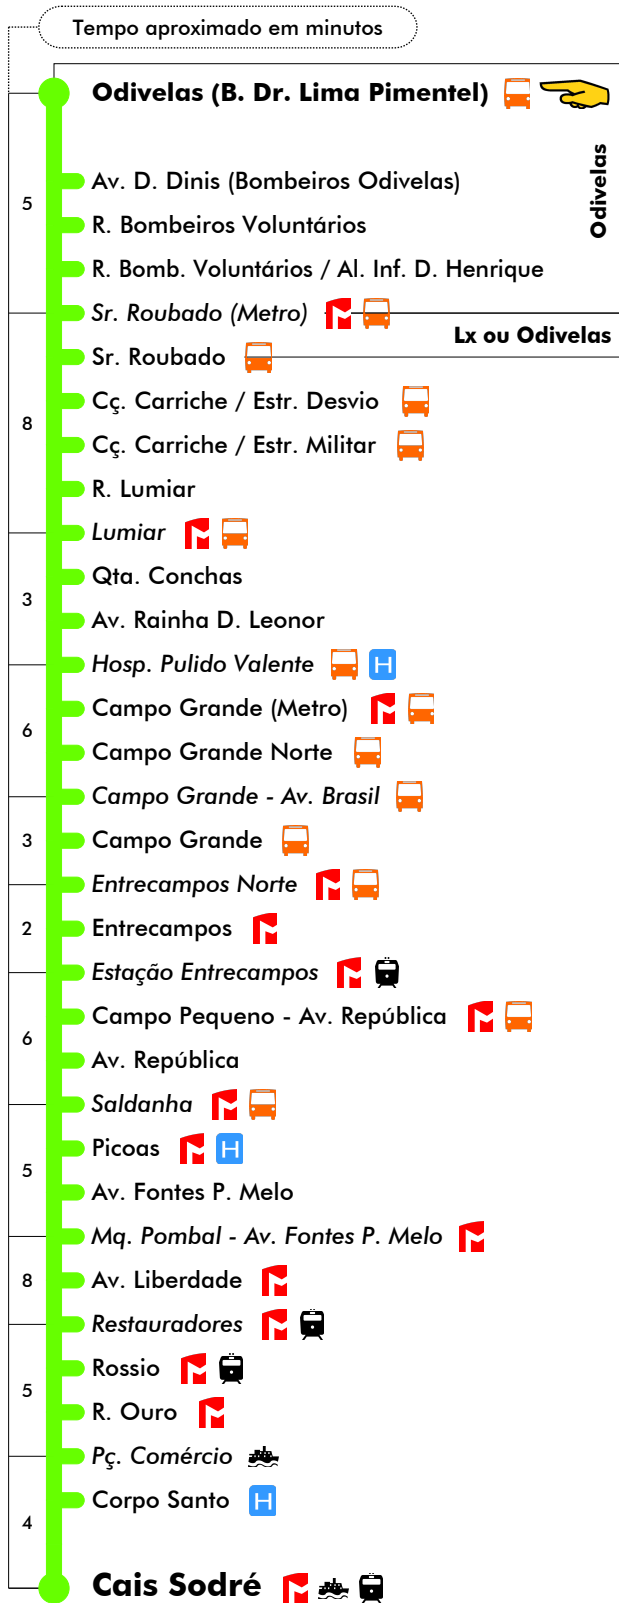

Odivelas - Cais Sodré

736

Intervalos / Horas aproximados de passagem nesta paragem

Dias Úteis - Inverno

	4	5	6	7	8	9	10	11	12	13	14	15	16	17	18	19	20	21	22	23	24	1
45	05	07	04	03	03	08	01	05	09	00	04	09	02	06	10	00	03	04	09			
55	15	14	12	13	16	21	14	18	22	13	16	20	13	17	22	13	16	20	25			
	25	21	19	23	29	35	27	31	35	25	29	31	24	27	35	25	32	37				
	35	29	26	33	42	48	40	44	47	38	39	41	34	38	48	38	48	53				
	35	36	33	43	55		53	56		51	49	52	45	48	50							
	45	43	43	53									59	55	59							
	52	50	53																			
	55	57																				
	59																					

Dias Úteis - Verão

	4	5	6	7	8	9	10	11	12	13	14	15	16	17	18	19	20	21	22	23	24	1
45	05	07	01	02	03	11	07	03	13	09	05	06	04	01	02	09	02	04	09			
55	15	14	09	11	15	25	21	17	27	23	19	18	15	13	15	22	16	20	25			
	25	21	17	20	29	39	35	31	41	37	33	29	27	25	28	36	32	37				
	35	29	26	31	43	53	49	45	55	51	44	41	38	37	42	49	48	53				
	35	37	35	41	57			59			55	52	50	49	55							
	45	45	44	52																		
	52	53	53																			
	55																					
	59																					

Sábados - Exceto Agosto

	4	5	6	7	8	9	10	11	12	13	14	15	16	17	18	19	20	21	22	23	24	1
45	09	10	10	03	09	10	02	07	12	04	09	01	06	11	05	05	04	05	09			
57	20	23	21	13	21	23	15	20	25	17	22	14	19	24	20	20	19	21	25			
	32	36	31	23	33	36	28	33	38	30	35	27	32	37	35	35	34	37				
	44	49	42	33	45	49	41	46	51	43	48	40	45	50	50	49	53					
	57	59	53	45	57	54	59		56		53	58										
					57																	

Domingos e Feriados

	4	5	6	7	8	9	10	11	12	13	14	15	16	17	18	19	20	21	22	23	24	1
45	02	09	11	15	02	00	08	00	05	08	09	01	06	13	10	08	06	15	08			
	18	27	27	31	16	14	21	13	17	21	22	14	19	26	25	23	21	33	25			
	35	44	43	47	31	29	34	26	30	34	35	27	32	40	39	37	39	51				
	52	57	59		45	42	47	39	42	45	48	40	46	55	54	52	57					
					55	52	55	56		53	59											

Dias Úteis - Férias Escolares

	4	5	6	7	8	9	10	11	12	13	14	15	16	17	18	19	20	21	22	23	24	1
45	05	07	07	10	03	08	01	05	09	00	04	01	07	02	10	00	03	04	09			
55	15	14	15	20	16	21	14	18	22	12	16	12	18	13	22	13	16	20	25			
	25	21	23	31	29	35	27	31	35	25	29	23	29	24	35	25	32	37				
	35	29	31	41	42	48	40	44	47	38	40	34	40	35	48	38	48	53				
	35	36	40	52	55		53	56		51	50	45	51	46	50							
	45	43	49									56	57									
	52	51	59																			
	55	59																				
	59																					

Dias Úteis - Agosto

	4	5	6	7	8	9	10	11	12	13	14	15	16	17	18	19	20	21	22	23	24	1
45	05	03	04	10	06	11	07	03	13	09	05	06	04	01	02	09	02	04	09			
55	15	11	12	17	25	21	17	27	23	19	18	15	13	15	22	16	20	25				
	25	20	21	32	29	39	35	31	41	37	33	29	27	25	28	36	32	37				
	35	29	30	43	43	53	49	45	55	51	44	41	38	37	42	49	48	53				

Inicia Em Sr. Roubado (Metro) via Av. Roma - Alameda - M. Moniz

Entrada em vigor: 11-04-2022

Navegante Metropolitano sempre válido
Navegante Lisboa (Lx) válido se nada indicado

carris

Mais informações contacte:
213 613 000
atendimento@carris.pt
www.carris.pt