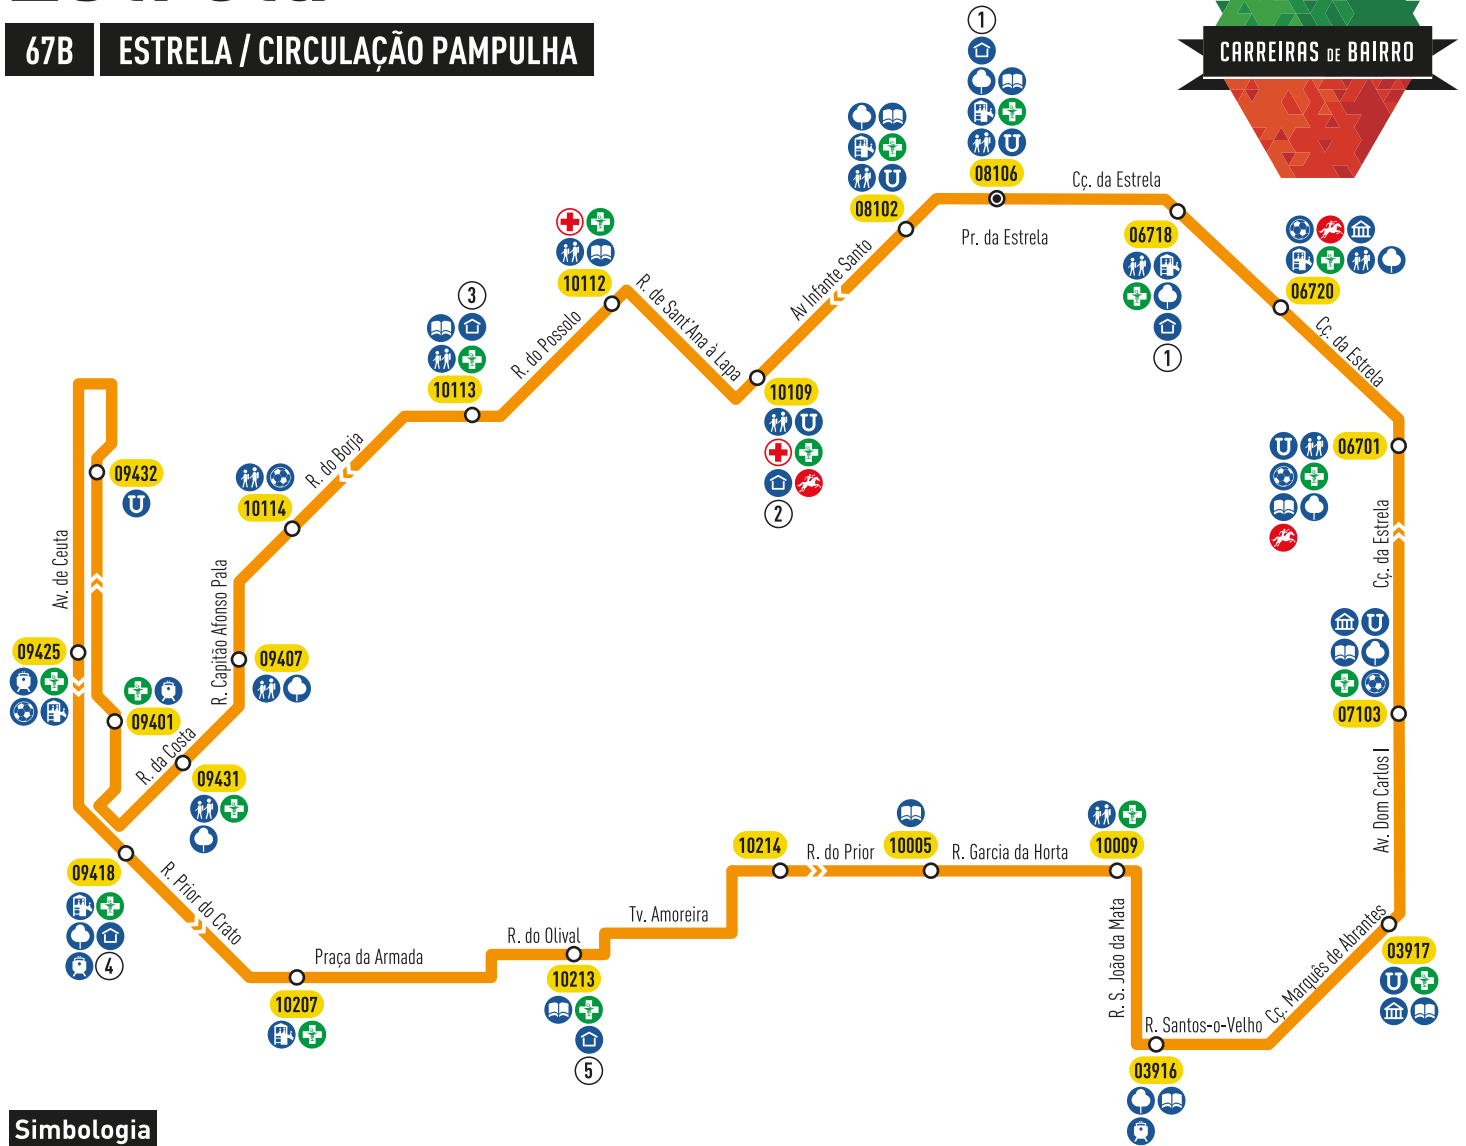

Estrela

67B ESTRELA / CIRCULAÇÃO PAMPULHA

Simbologia

- Carreira 67B Circular
- Terminal e paragem
- Paragem
- n.º de paragem
- Barco
- Centro Comercial
- Centro Médico
- Comboio
- CTT, Correios
- Equipamento Cultural
- Escola
- Farmácia
- Hospital
- Jardim/ Parque
- Jardim Zoológico
- Junta de Freguesia
- Mercado
- Metro
- Monumento
- Parque Desportivo
- Parque Infantil
- Pólo Universitário
- Pontos de Venda Mob
- Serviços

Rede de vendas CARRIS

- 1 Madeira Lda
Calçada da Estrela, nº 219
- 2 Quiosque Infante Santo
Avenida Infante Santo, nº 345-347
- 3 Marques Belo
Calçada das Necessidades, nº 82
- 4 Campião Prior Crato
Rua Prior do Crato, nº 121-123
- 5 Central da Pampulha
Calçada da Pampulha, nº 71-73