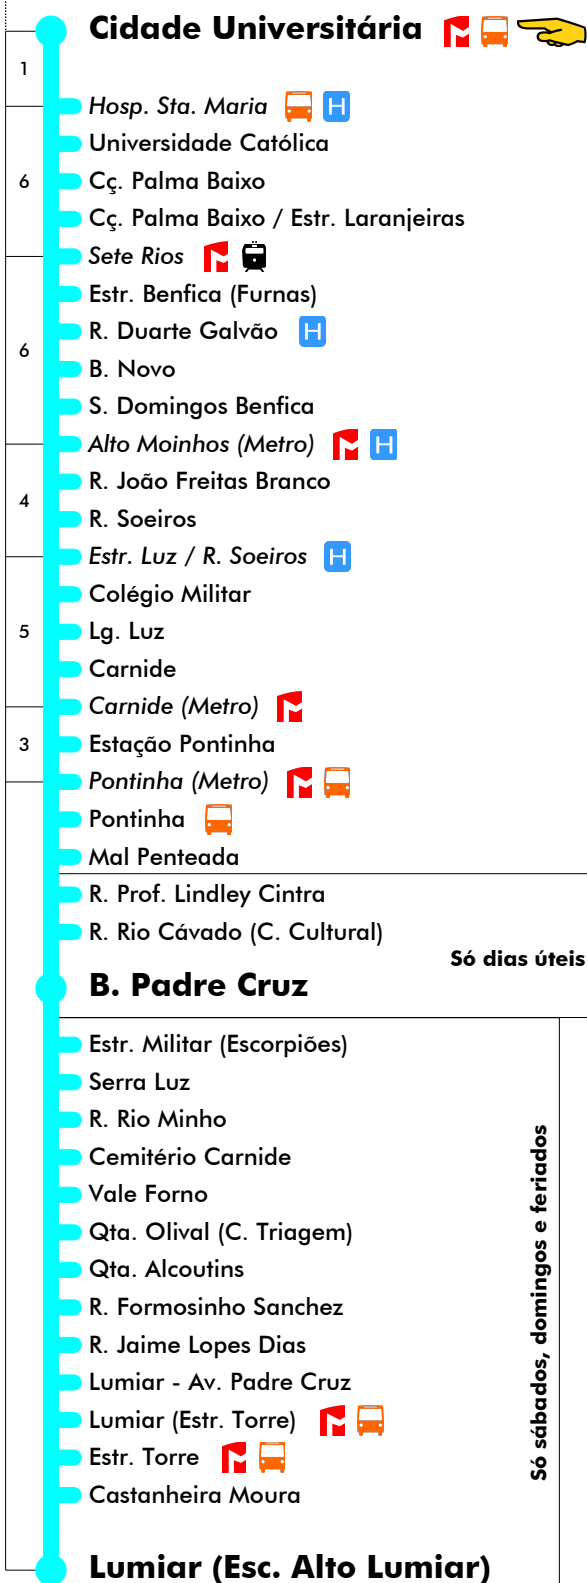

Cidade Universitária - B. Padre Cruz

768

Tempo aproximado em minutos

Intervalos / Horas aproximados de passagem nesta paragem

Dias Úteis - Inverno

4	5	6	7	8	9	10	11	12	13	14	15	16	17	18	19	20	21	22	23	24	1	
00	07	11	02	13	10	10	10	10	10	10	06	00	11	03	15							
23	20	28	19	32	30	30	30	30	30	30	24	18	28	21								
45	37	45	36	51	50	50	50	50	50	48	42	36	46	39								
	54		54										53	57								

Dias Úteis - Verão

4	5	6	7	8	9	10	11	12	13	14	15	16	17	18	19	20	21	22	23	24	1	
00	07	17	14	11	10	10	10	10	10	10	10	10	10	10	09	15						
23	20	36	33	30	30	30	30	30	30	30	30	30	30	29	31							
45	39	55	52	50	50	50	50	50	50	50	50	50	50	48	53							
	58																					

Dias Úteis - Agosto

4	5	6	7	8	9	10	11	12	13	14	15	16	17	18	19	20	21	22	23	24	1	
00	07	17	14	11	10	10	10	10	10	10	10	10	10	10	09	15						
23	20	36	33	30	30	30	30	30	30	30	30	30	30	29	31							
45	39	55	52	50	50	50	50	50	50	50	50	50	50	48	53							
	58																					