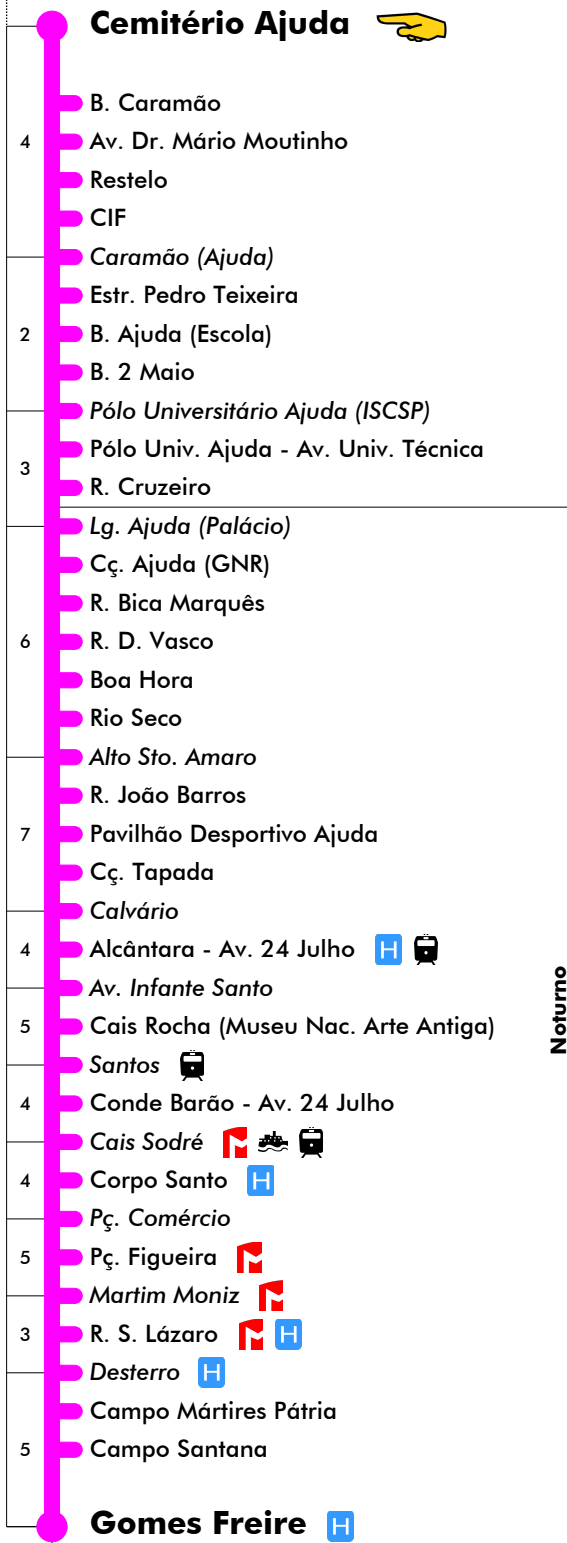

Cemit. Ajuda - Gomes Freire

760

Tempo aproximado em minutos

24 dezembro

4	5	6	7	8	9	10	11	12	13	14	15	16	17	18	19	20	21	22	23	24	1	
			15	15	05	05	05	05	05	05	05	05	05	11	17	34	18					
			35	35	25	25	25	25	25	25	25	25	25	45	50							
			55	50	45	45	45	45	45	45	45	45	45									

Inicia Em Est. Sto. Amaro

25 10 05

40 25

55 45

Termina em Pç. Comercio

25 dezembro e 1 janeiro

4	5	6	7	8	9	10	11	12	13	14	15	16	17	18	19	20	21	22	23	24	1	
			15	15	05	05	25	05	05	05	05	05	05	05	06	12	18					
			35	35	45	25	45	25	25	25	25	25	25	25	28	34	40					
			50		45		45	45	45	45	45	45	45	45	50	56						

Inicia Em Est. Sto. Amaro

25 25 05

55

Termina em Pç. Comercio

Via R. Luís Camões

Inicia Em Lg. Ajuda (Palácio)

Navegante Metropolitano sempre válido
Navegante Lisboa (Lx) válido se nada indicado

carris

Mais informações contacte:
213 613 000
atendimento@carris.pt
www.carris.pt