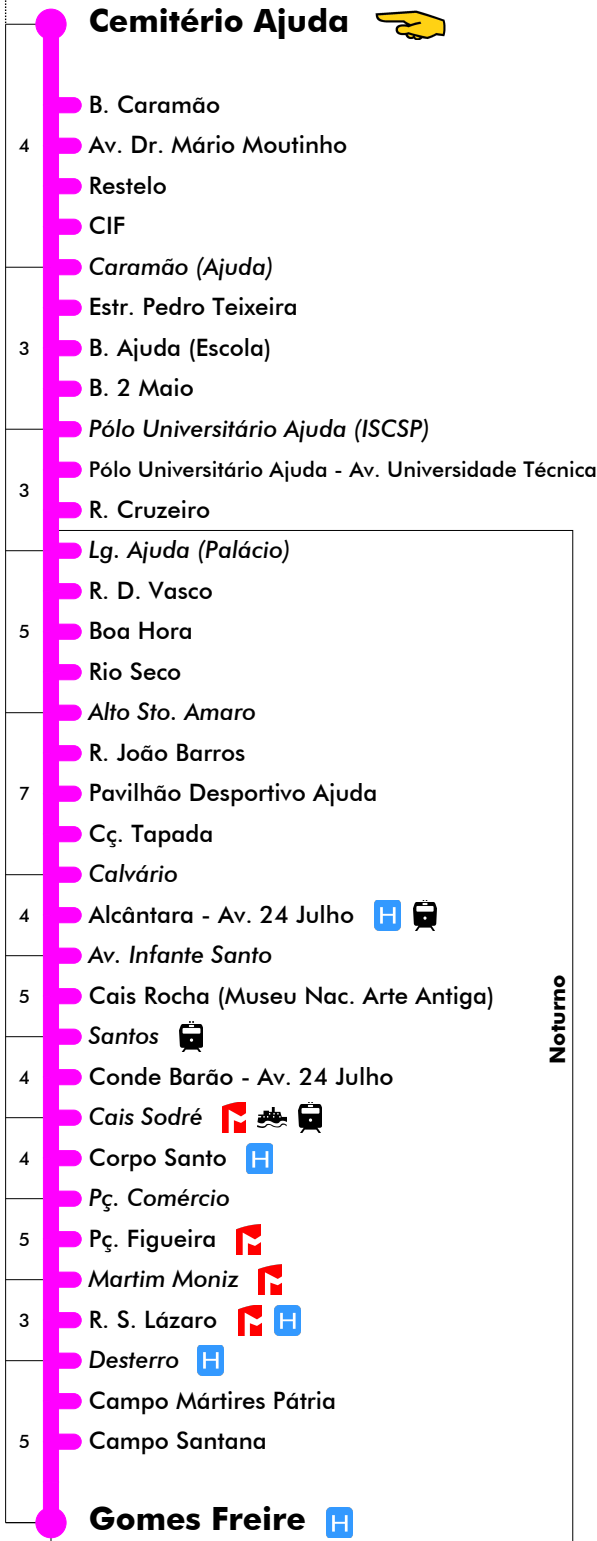

Cemit. Ajuda - Gomes Freire

760

Tempo aproximado em minutos

Intervalos / Horas aproximados de passagem nesta paragem

Dias Úteis - Inverno

4	5	6	7	8	9	10	11	12	13	14	15	16	17	18	19	20	21	22	23	24	1
05	10	00	12	06	01	10	03	10	03	11	11	11	11	11	11	12	04				
30	30	11	25	20	15	23	17	23	17	23	23	23	23	23	24	28	25				
50	45	22	38	33	28	37	30	37	30	35	35	35	35	40	44	45					
		33	52	47	42	50	43	50	42	47	47	47	47	56							
		46			56		57		59	59	59	59	59								
		59							59												

Inicia Em Lg. Ajuda (Palácio)

15	19
37	40
58	

Dias Úteis - Verão

4	5	6	7	8	9	10	11	12	13	14	15	16	17	18	19	20	21	22	23	24	1
05	10	00	02	02	02	02	02	04	05	04	09	03	12	11	12	04					
30	30	12	17	17	17	17	17	19	20	17	23	16	27	25	28	25					
50	45	25	32	32	32	32	33	35	35	30	36	30	41	40	44	45					
		37	47	47	47	47	48	50	50	43	49	43	56	56							
		50								56		57									

Inicia Em Lg. Ajuda (Palácio)

15	19
37	40
58	

Sábados

4	5	6	7	8	9	10	11	12	13	14	15	16	17	18	19	20	21	22	23	24	1
05	10	05	12	14	05	13	05	05	05	05	05	05	05	05	06	12	18				
30	30	22	29	31	22	30	25	25	25	25	25	25	25	25	28	34	40				
50	45	38	43	48	39	47	45	45	45	45	45	45	45	45	50	56					
		55	57		56																

Inicia Em Lg. Ajuda (Palácio)

15	19
37	40
58	

Domingos e Feriados

4	5	6	7	8	9	10	11	12	13	14	15	16	17	18	19	20	21	22	23	24	1
		15	15	05	05	05	05	05	05	05	05	05	05	05	06	12	18				
		35	35	25	25	25	25	25	25	25	25	25	25	25	28	34	40				
		55	50	45	45	45	45	45	45	45	45	45	45	45	50	56					

Inicia Em Est. Sto. Amaro

25	10	05
40	25	
55	45	

Inicia Em Lg. Ajuda (Palácio)

15	19
37	40
58	

Termina em Pç. Comercio

Dias Úteis - Férias Escolares

4	5	6	7	8	9	10	11	12	13	14	15	16	17	18	19	20	21	22	23	24	1
05	10	00	12	06	01	10	03	10	03	11	11	11	11	11	11	12	04				
30	30	11	25	20	15	23	17	23	17	23	23	23	23	23	24	28	25				
50	45	22	38	33	28	37	30	37	30	35	35	35	35	40	44	45					
		33	52	47	42	50	43	50	42	47	47	47	47	56							
		46			56		57		59	59	59	59	59								
		59							59												

Inicia Em Lg. Ajuda (Palácio)

15	19
37	40
58	

Dias Úteis - Agosto

4	5	6	7	8	9	10	11	12	13	14	15	16	17	18	19	20	21	22	23	24	1
05	10	00	02	02	02	02	02	04	05	04	09	03	12	11	12	04					
30	30	12	17	17	17	17	17	19	20	17	23	16	27	25	28	25					
50	45	25	32	32	32	32	33	35	35	30	36	30	41	40	44	45					
		37	47	47	47	47	48	50	50	43	49	43	56	56							
		50								56		57									

Inicia Em Lg. Ajuda (Palácio)

15	19
37	40
58	

Via R. Luís Camões

Entrada em vigor: 02-02-2022

Navegante Metropolitano sempre válido
Navegante Lisboa (Lx) válido se nada indicado

Mais informações contacte:
213 613 000
atendimento@carris.pt
www.carris.pt