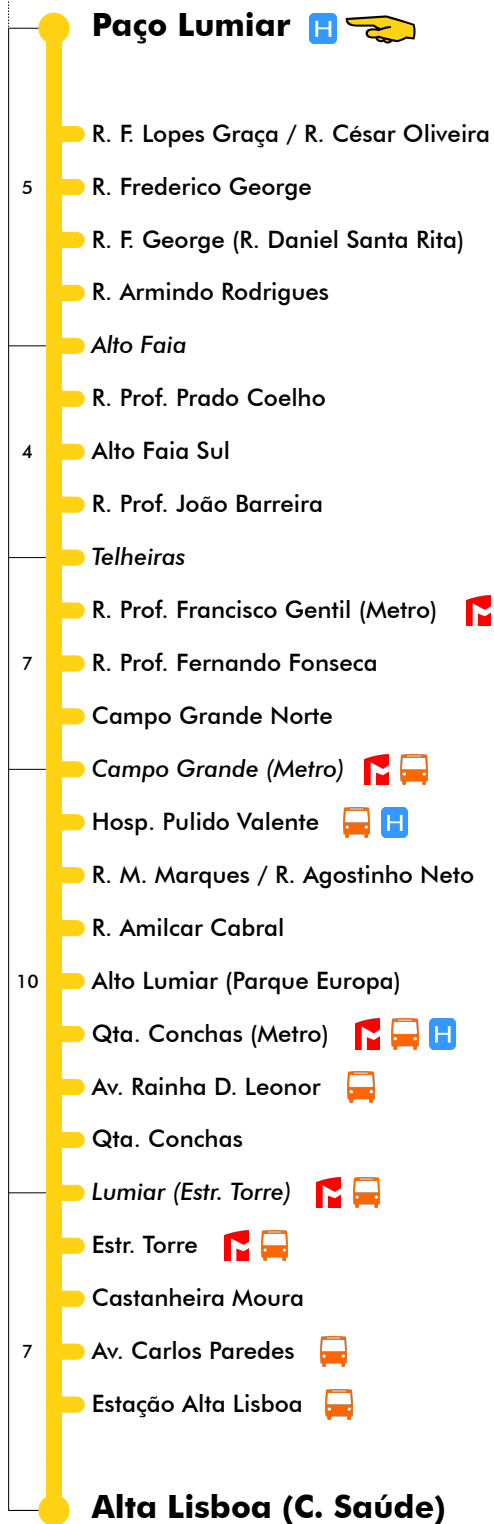

Paço Lumiar - Alta Lisboa **45B**

Tempo aproximado em minutos

Intervalos / Horas aproximados de passagem nesta paragem

Dias Úteis

4	5	6	7	8	9	10	11	12	13	14	15	16	17	18	19	20	21	22	23	24	1	
			00	07	11	15	35	15	35	15	35	03	05	13	21	30						
			36	39	43	55		55		55		31	39	47	55							

Sábados, Domingos e Feriados

4	5	6	7	8	9	10	11	12	13	14	15	16	17	18	19	20	21	22	23	24	1	
			00	20	00	20	00	20	00	20	00	20	00	20	00	20	00	20	00	20	00	20
			40		40		40		40		40		40		40		40		40		40	

Entrada em vigor: 16-11-2024

Navegante Metropolitano sempre válido
Navegante Lisboa (Lx) válido se nada indicado

Mais informações contacte:
213 613 000
atendimento@carris.pt
www.carris.pt