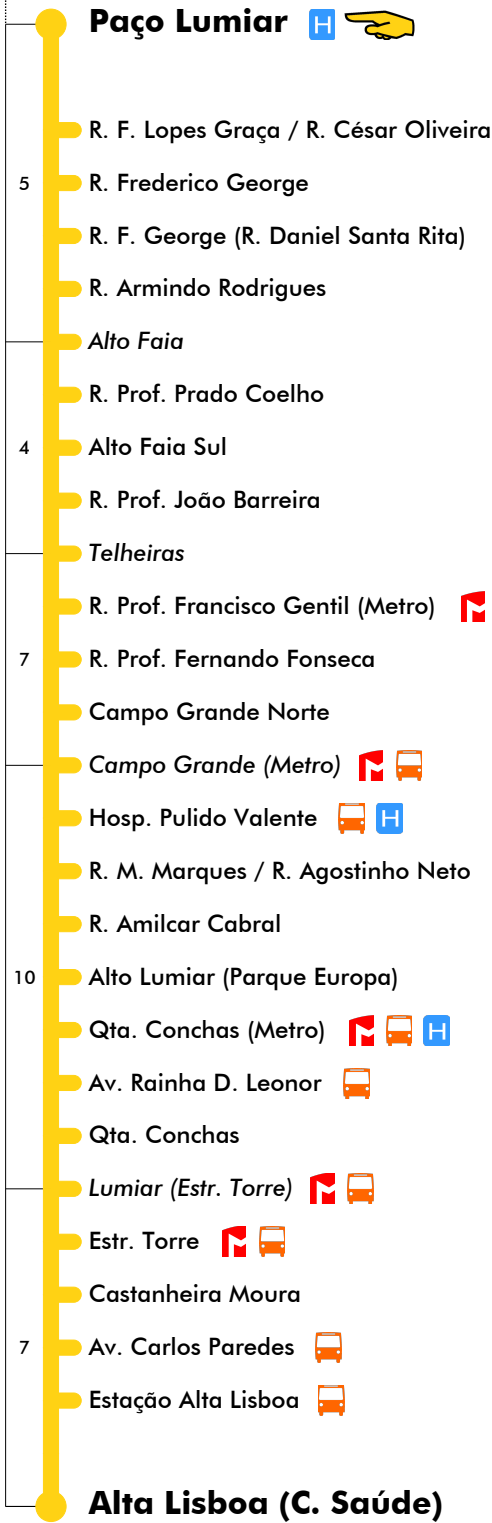

## 24 dezembro

4	5	6	7	8	9	10	11	12	13	14	15	16	17	18	19	20	21	22	23	24	1	
			00	20	00	20	00	20	00	20	00	20	00	20	00	20	00					
			40		40		40		40		40		40		40		40					

## 25 dezembro e 1 janeiro

4	5	6	7	8	9	10	11	12	13	14	15	16	17	18	19	20	21	22	23	24	1	
										20	00	20	00	20	00	20	00	20				
										40		40		40		40		40				

Entrada em vigor: 24-12-2024

Navegante Metropolitano sempre válido  
Navegante Lisboa (Lx) válido se nada indicado

## 25 dezembro e 1 janeiro

4	5	6	7	8	9	10	11	12	13	14	15	16	17	18	19	20	21	22	23	24	1	
										20	00	20	00	20	00	20	00	20				
										40		40		40		40						

Entrada em vigor: 24-12-2024

Navegante Metropolitano sempre válido  
Navegante Lisboa (Lx) válido se nada indicado