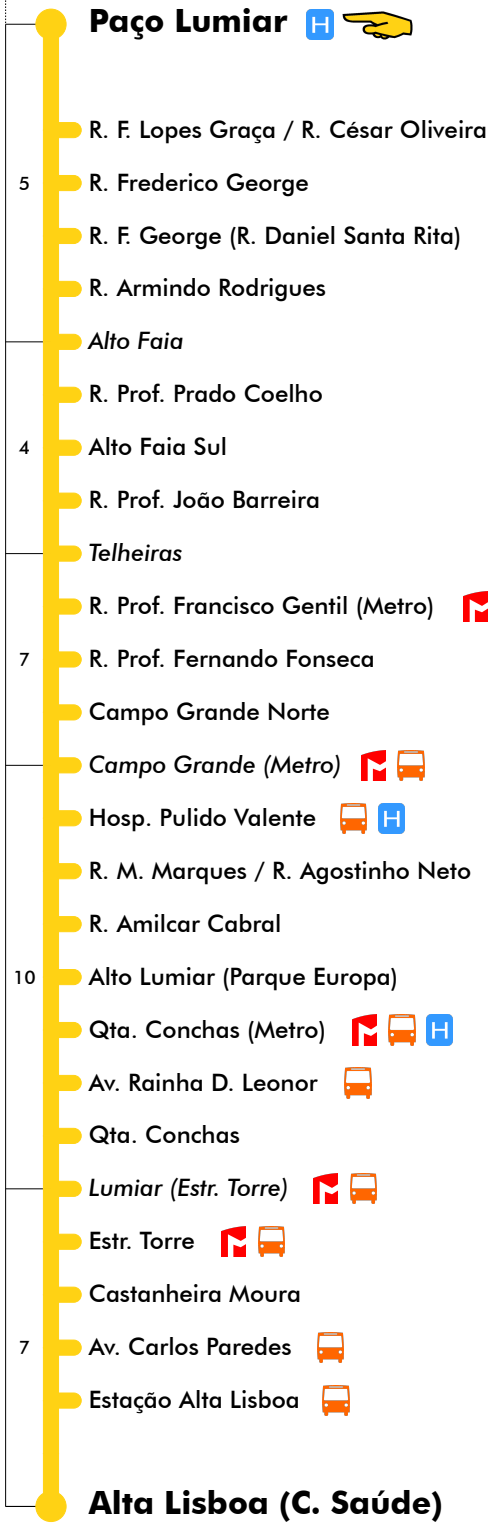

Alta Lisboa - Paço Lumiar **45B**

Tempo aproximado em minutos

Intervalos / Horas aproximados de passagem nesta paragem

Dias Úteis

4	5	6	7	8	9	10	11	12	13	14	15	16	17	18	19	20	21	22	23	24	1	
			00	15	35	15	35	15	35	15	35	15	22	30	10	30						
			38	55		55		55		55		48	56		50							

Sábados, Domingos e Feriados

4	5	6	7	8	9	10	11	12	13	14	15	16	17	18	19	20	21	22	23	24	1	
			00	20	00	20	00	20	00	20	00	20	00	20	00	20						
			40		40		40		40		40		40		40							

Entrada em vigor: 16-11-2024

Navegante Metropolitano sempre válido
Navegante Lisboa (Lx) válido se nada indicado

Mais informações contacte:
213 613 000
atendimento@carris.pt
www.carris.pt

Paço Lumiar - Alta Lisboa **45B**

Tempo aproximado em minutos

Intervalos / Horas aproximados de passagem nesta paragem

Dias Úteis

4	5	6	7	8	9	10	11	12	13	14	15	16	17	18	19	20	21	22	23	24	1	
			00	07	11	15	35	15	35	15	35	03	05	13	21	30						
			36	39	43	55		55		55		31	39	47	55							