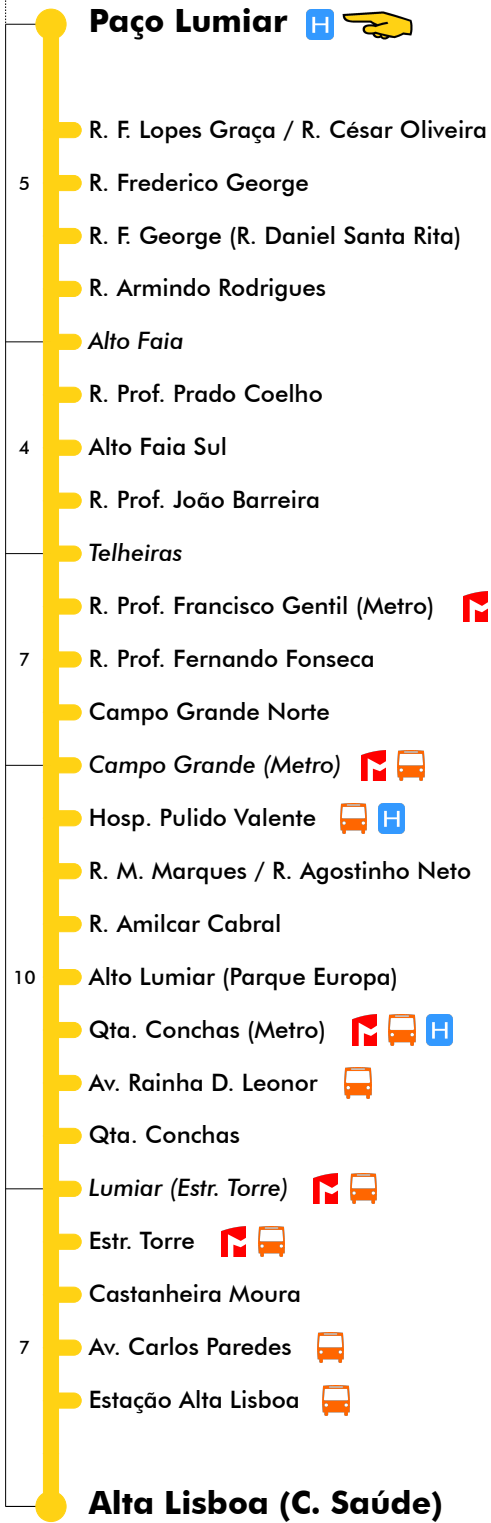

# Alta Lisboa - Paço Lumiar **45B**

Tempo aproximado em minutos

Intervalos / Horas aproximados de passagem nesta paragem

Todos os Dias

4	5	6	7	8	9	10	11	12	13	14	15	16	17	18	19	20	21	22	23	24	1	
00	18	37	12	22	32	07	17	27	02	18	38	18	30									
35	58		47	57		42	52		38	58		54										

Entrada em vigor: 12-09-2024

Navegante Metropolitano sempre válido  
Navegante Lisboa (Lx) válido se nada indicado

Mais informações contacte:  
213 613 000  
atendimento@carris.pt  
www.carris.pt

# Paço Lumiar - Alta Lisboa **45B**

Tempo aproximado em minutos

Intervalos / Horas aproximados de passagem nesta paragem

Todos os Dias

4	5	6	7	8	9	10	11	12	13	14	15	16	17	18	19	20	21	22	23	24	1	
			00	11	37	12	22	32	07	17	27	02	18	38	18	30						
			35	58		47	57		42	52		38	58		54							