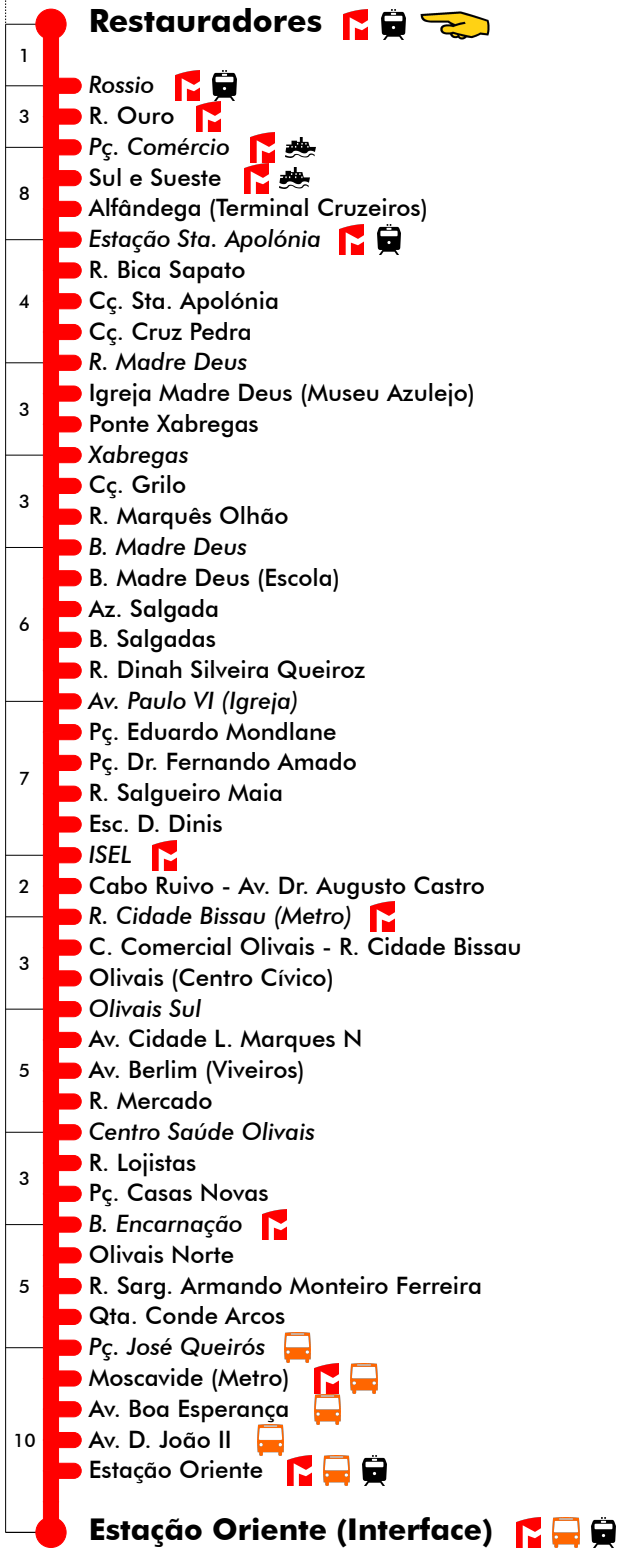

# Restauradores - Estação Oriente

# 759

Tempo aproximado em minutos

Intervalos / Horas aproximados de passagem nesta paragem

### Dias Úteis - Inverno

4	5	6	7	8	9	10	11	12	13	14	15	16	17	18	19	20	21	22	23	24	1
55	09	02	09	04	03	07	11	15	03	06	09	10	10	10	10	18	15	05	20		
	23	13	20	15	19	23	27	31	19	21	22	22	22	22	26	37	40	30	50		
	37	25	31	26	35	39	43	47	35	37	34	34	34	34	42	56			55		
	50	36	42	36	51	55	59		50	53	46	46	46	46	59						
		47	53	47							58	58	58	58							