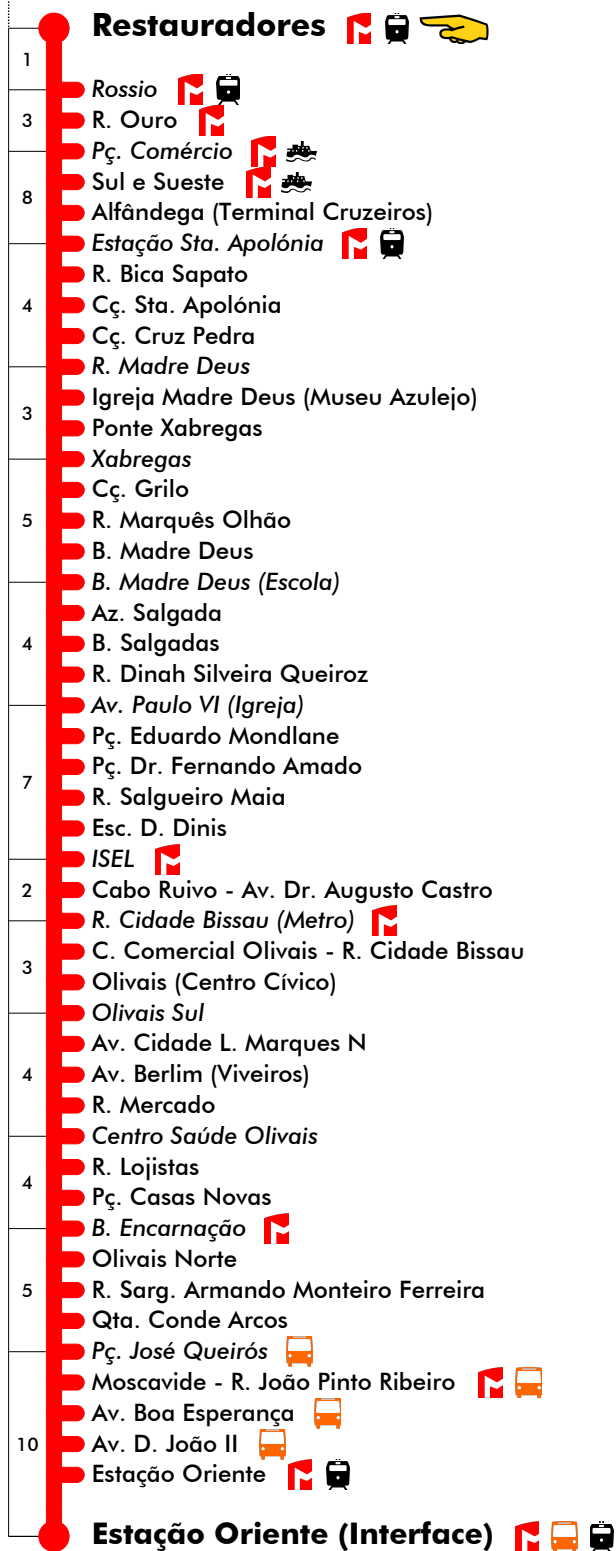

Restauradores - Est. Oriente

759

Tempo aproximado em minutos

Intervalos / Horas aproximados de passagem nesta paragem

Dias Úteis - Inverno

4	5	6	7	8	9	10	11	12	13	14	15	16	17	18	19	20	21	22	23	24	1
55	09	02	09	04	03	07	11	15	03	06	09	10	10	10	10	18	15	05	20		
	23	13	20	15	19	23	27	31	19	21	22	22	22	22	26	37	40	30	50		
	37	25	31	26	35	39	43	47	35	37	34	34	34	34	42	56					
	50	36	42	36	51	55	59		50	53	46	46	46	46	59						
		47	53	47							58	58	58	58							

Dias Úteis - Verão

4	5	6	7	8	9	10	11	12	13	14	15	16	17	18	19	20	21	22	23	24	1
55	09	05	11	03	09	03	15	09	03	15	09	07	02	09	09	18	15	05	20		
	23	19	24	16	27	21	33	27	21	33	27	21	16	22	26	37	40	30	50		
	37	32	37	33	45	39	51	45	39	51	40	35	29	36	42	56					
	51	45	50	51		57			57		54	48	43	52	59						
		58									56										

Sábados

4	5	6	7	8	9	10	11	12	13	14	15	16	17	18	19	20	21	22	23	24	1
55	11	15	03	03	05	09	12	14	05	17	11	05	17	11	11	16	07	23	20		
	27	31	18	18	21	25	28	31	23	35	29	23	35	29	33	41	32	50	50		
	43	47	33	33	37	41	43	48	41	53	47	41	53	50	54						
	59		48	49	53	57	58		59		59		59								

Domingos e Feriados

4	5	6	7	8	9	10	11	12	13	14	15	16	17	18	19	20	21	22	23	24	1
30	19	08	12	13	14	16	17	19	00	01	03	04	06	14	08	02	23	20			
	55	43	32	32	33	35	36	38	39	20	22	23	25	26	41	35	29	50	50		
		52	52	54	55	57	58		41	42	44	45	47								

Dias Úteis - Férias Escolares

4	5	6	7	8	9	10	11	12	13	14	15	16	17	18	19	20	21	22	23	24	1
55	09	05	07	08	03	07	11	15	03	07	11	05	08	10	09	18	15	05	20		
	23	19	19	21	19	23	27	31	19	23	27	18	20	23	26	37	40	30	50		
	37	31	31	34	35	39	43	47	35	39	40	30	33	36	42	56					
	51	43	43	47	51	55	59		51	55	53	43	45	52	59						
		55	55								55	58									

Dias Úteis - Agosto

4	5	6	7	8	9	10	11	12	13	14	15	16	17	18	19	20	21	22	23	24	1
55	11	12	10	08	09	03	15	09	03	15	09	11	10	09	09	18	15	05	20		
	27	26	24	22	27	21	33	27	21	33	27	26	25	23	26	37	40	30	50		
	43	41	39	37	45	39	51	45	39	51	42	41	40	38	42	56					
	59	55	53	51		57			57		57	56	54	52	59						

Entrada em vigor: 09-02-2022

Navegante Metropolitano sempre válido
Navegante Lisboa (Lx) válido se nada indicado

carris

Mais informações contacte:
213 613 000
atendimento@carris.pt
www.carris.pt