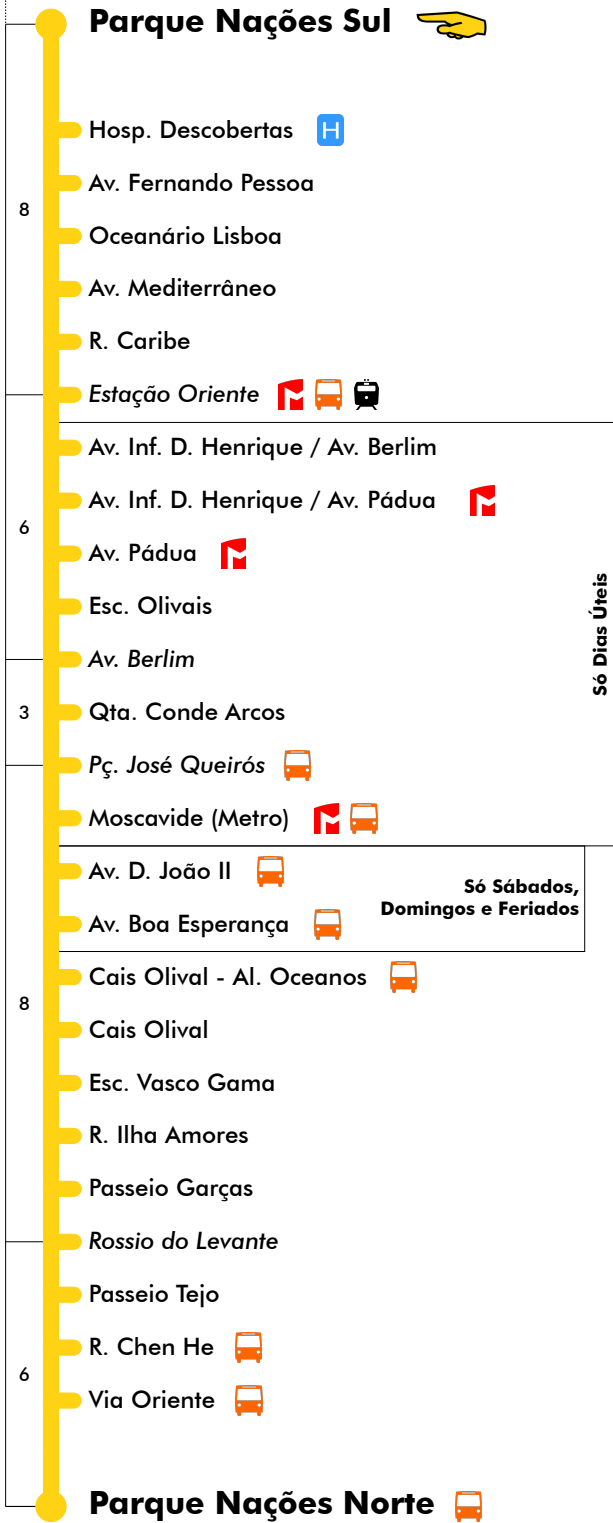

### Sábados, Domingos e Feriados

4	5	6	7	8	9	10	11	12	13	14	15	16	17	18	19	20	21	22	23	24	1	
			35	35	35	35	35	35	35	35	35	35	35	35	35	35	35					

Só Dias Úteis

Só Sábados,  
Domingos e Feriados

Via Av. Dom João II entre Pç. Venturoso e Estação Oriente

# Pq. Nações Sul - Pq. Nações Norte **26B**

Tempo aproximado em minutos

Intervalos / Horas aproximados de passagem nesta paragem

**Dias Úteis**

4	5	6	7	8	9	10	11	12	13	14	15	16	17	18	19	20	21	22	23	24	1	
			00	10	30	05	25	05	16	26	05	25	05	25	05	20	30					
			30	50		45		41	51		45		45		45	55						

**Sábados, Domingos e Feriados**

4	5	6	7	8	9	10	11	12	13	14	15	16	17	18	19	20	21	22	23	24	1	
			00	05	05	05	05	05	05	05	05	05	05	05	05	05	05	05				

Só Dias Úteis

Via Av. D. João II entre Estação Oriente e Pç. Venturoso

## 24 dezembro

4	5	6	7	8	9	10	11	12	13	14	15	16	17	18	19	20	21	22	23	24	1	
			35	35	35	35	35	35	35	35	35	35	35	35	35	35						