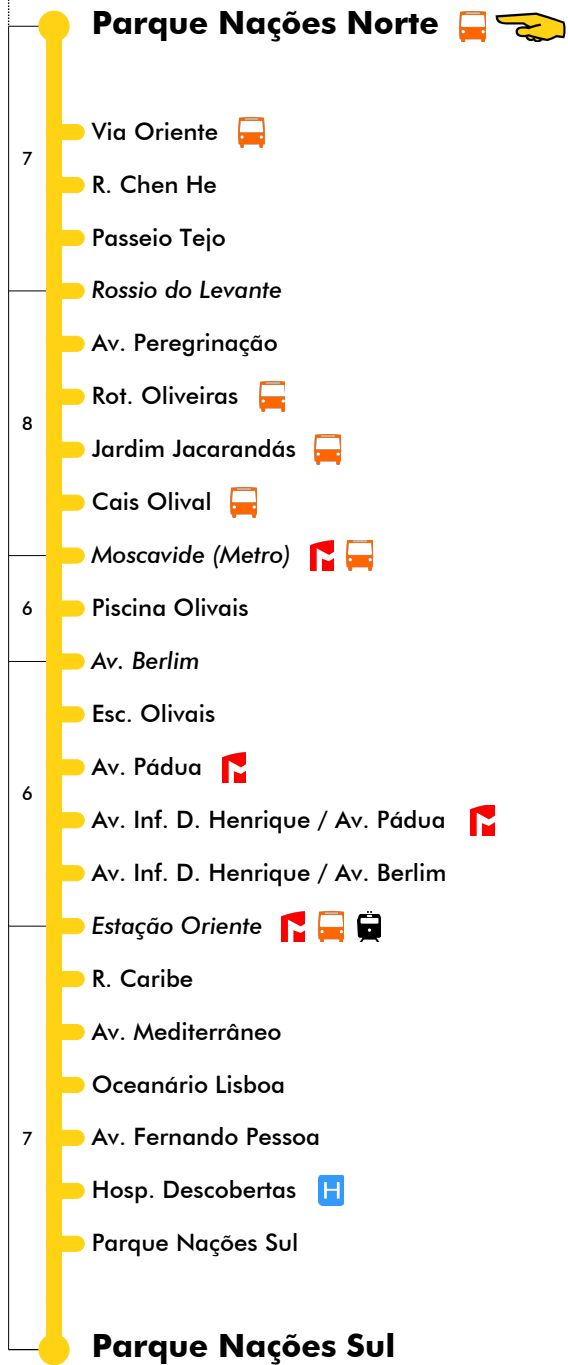

# Pq. Nações Sul - Pq. Nações Norte **26B**

Tempo aproximado em minutos

Intervalos / Horas aproximados de passagem nesta paragem

**Dias Úteis**

4	5	6	7	8	9	10	11	12	13	14	15	16	17	18	19	20	21	22	23	24	1	
			00	10	30	05	25	05	16	26	05	25	05	25	05	20	30					
			30	50		45		41	51		45		45		45	55						

**Sábados, Domingos e Feriados**

4	5	6	7	8	9	10	11	12	13	14	15	16	17	18	19	20	21	22	23	24	1	
			00	05	05	05	05	05	05	05	05	05	05	05	05	05	05	05				

Só Dias Úteis

Via Av. D. João II entre Estação Oriente e Pç. Venturoso

# Pq. Nações Norte - Pq. Nações Sul **26B**

Tempo aproximado em minutos

## 24 dezembro

4	5	6	7	8	9	10	11	12	13	14	15	16	17	18	19	20	21	22	23	24	1	
			35	35	35	35	35	35	35	35	35	35	35	35	35	35						