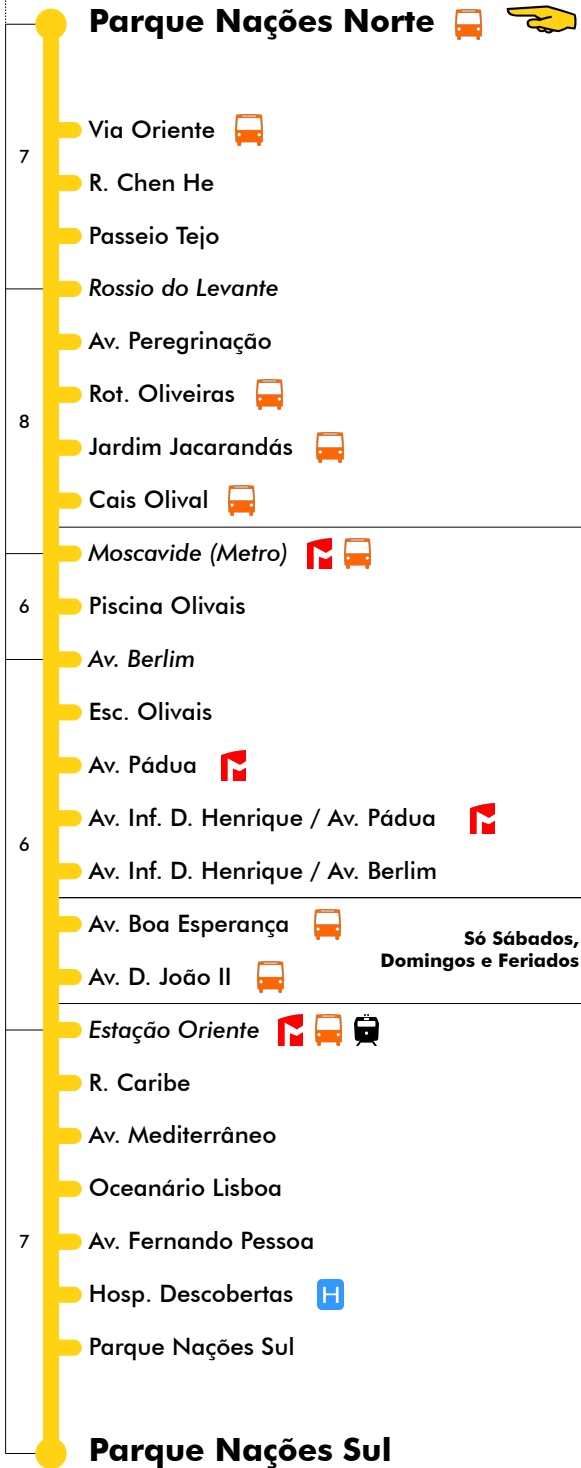

# Pq. Nações Norte - Pq. Nações Sul **26B**

Tempo aproximado em minutos

Intervalos / Horas aproximados de passagem nesta paragem

### Dias Úteis

4	5	6	7	8	9	10	11	12	13	14	15	16	17	18	19	20	21	22	23	24	1	
			30	05	25	05	25	05	15	25	05	25	05	25	05	20	00					
				45		45		40	50		45		45		45							

### Sábados, Domingos e Feriados

4	5	6	7	8	9	10	11	12	13	14	15	16	17	18	19	20	21	22	23	24	1	
			35	35	35	35	35	35	35	35	35	35	35	35	35	35	35					

Só Dias Úteis

Só Sábados,  
Domingos e Feriados

Via Av. Dom João II entre Pç. Venturoso e Estação Oriente

**Sábados, Domingos e Feriados**

4	5	6	7	8	9	10	11	12	13	14	15	16	17	18	19	20	21	22	23	24	1	
			00	05	05	05	05	05	05	05	05	05	05	05	05	05	05	05				

Só Dias Úteis

Via Av. D. João II entre Estação Oriente e Pç. Venturoso