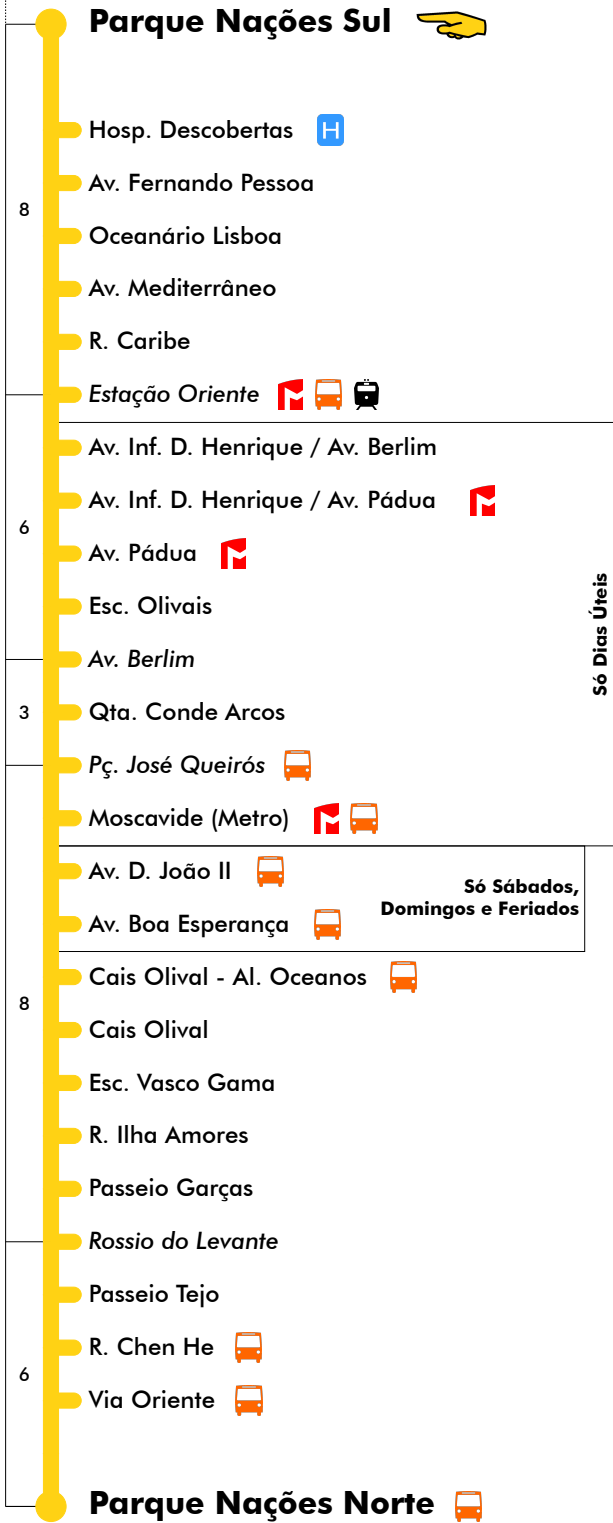

Pq. Nações Sul - Pq. Nações Norte **26B**

Tempo aproximado em minutos

Intervalos / Horas aproximados de passagem nesta paragem

Dias Úteis

4	5	6	7	8	9	10	11	12	13	14	15	16	17	18	19	20	21	22	23	24	1	
			00	10	30	05	25	05	16	26	05	25	05	25	05	20	30					
			30	50		45		41	51		45		45		45	55						

Sábados, Domingos e Feriados

4	5	6	7	8	9	10	11	12	13	14	15	16	17	18	19	20	21	22	23	24	1	
			00	05	05	05	05	05	05	05	05	05	05	05	05	05	05	05				

Só Dias Úteis

Via Av. D. João II entre Estação Oriente e Pç. Venturoso

Entrada em vigor: 07-12-2024

Navegante Metropolitano sempre válido
Navegante Lisboa (Lx) válido se nada indicado

carris

Mais informações contacte:
213 613 000
atendimento@carris.pt
www.carris.pt