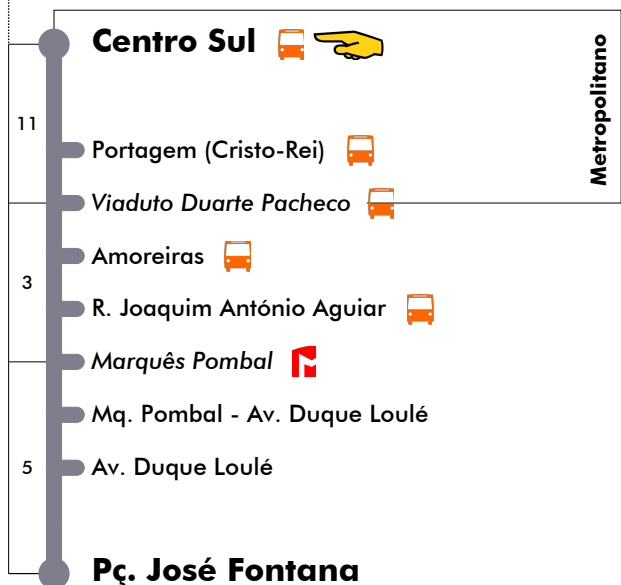

Centro Sul - Pç. José Fontana

753

Tempo aproximado em minutos

24 dezembro

4	5	6	7	8	9	10	11	12	13	14	15	16	17	18	19	20	21	22	23	24	1
	35	05	00	00	00	00	00	00	00	00	00	00	00	00	00	00	00	00	00	00	00
		35	20	20	20	20	20	20	20	20	30	30	30	30	30	30					
			40	40	40	40	40	40	40												

25 dezembro e 1 janeiro

4	5	6	7	8	9	10	11	12	13	14	15	16	17	18	19	20	21	22	23	24	1
			00	00	00	00	00	00	00	00	00	00	00	00	00	00	00	00	00	00	00
			30	30	30	30	30	30	30	30	30	30	30	30	30	30	30	30	30	30	30

Entrada em vigor: 24-12-2024

Navegante Metropolitano sempre válido
Navegante Lisboa (Lx) válido se nada indicado

Mais informações contacte:
213 613 000
atendimento@carris.pt
www.carris.pt