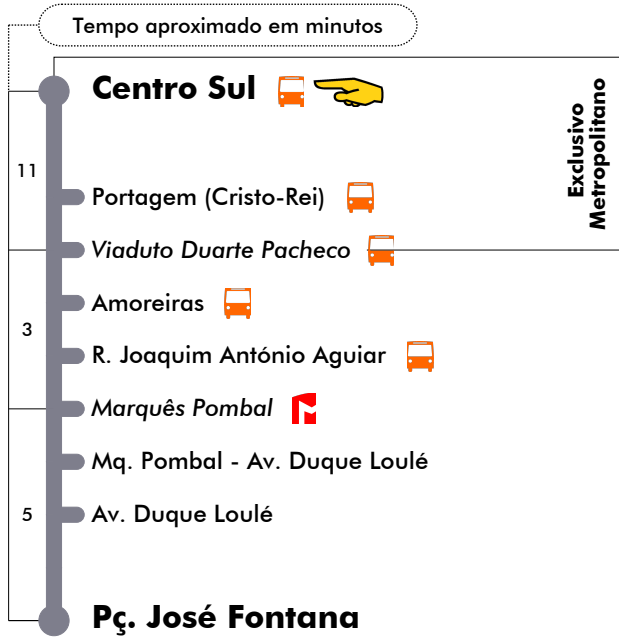

Centro Sul - Pç. José Fontana

753

Intervalos / Horas aproximados de passagem nesta paragem

Dias Úteis - Inverno

4	5	6	7	8	9	10	11	12	13	14	15	16	17	18	19	20	21	22	23	24	1
35	05	04	05	04	10	10	10	10	10	10	10	10	10	05	00	15	00	00			
	35	19	11	11	25	25	25	25	25	25	25	25	21	16	13	35	15	25			
	50	29	17	20	40	40	40	40	40	40	40	40	32	27	27		30	55			
		39	22	29	55	55	55	55	55	55	55	55	43	38	41						
		49	25	38									54	49	55						
		59	28	47																	
			33	56																	
			36																		
			39																		
			45																		
			51																		
			58																		

Dias Úteis - Verão

4	5	6	7	8	9	10	11	12	13	14	15	16	17	18	19	20	21	22	23	24	1
35	05	04	05	04	10	10	10	10	10	10	10	10	10	05	00	15	00	00			
	35	19	11	11	25	25	25	25	25	25	25	25	21	16	13	35	15	25			
	50	29	17	20	40	40	40	40	40	40	40	40	32	27	27		30	55			
		39	22	29	55	55	55	55	55	55	55	55	43	38	41						
		49	25	38									54	49	55						
		59	28	47																	
			33	56																	
			36																		
			39																		
			45																		
			51																		
			58																		

Sábados

4	5	6	7	8	9	10	11	12	13	14	15	16	17	18	19	20	21	22	23	24	1
		00	00	00	00	00	00	00	00	00	00	00	00	00	00	00	00	00			
		30	30	30	30	30	30	30	30	30	30	30	30	30	30	30	30	30			

Domingos e Feriados

4	5	6	7	8	9	10	11	12	13	14	15	16	17	18	19	20	21	22	23	24	1
		00	00	00	00	00	00	00	00	00	00	00	00	00	00	00	00	00			
		30	30	30	30	30	30	30	30	30	30	30	30	30	30	30	30	30			

Dias Úteis - Férias Escolares

4	5	6	7	8	9	10	11	12	13	14	15	16	17	18	19	20	21	22	23	24	1
35	05	04	05	04	10	10	10	10	10	10	10	10	10	05	00	15	00	00			
	35	19	11	11	25	25	25	25	25	25	25	25	21	16	13	35	15	25			
	50	29	17	20	40	40	40	40	40	40	40	40	32	27	27		30	55			
		39	22	29	55	55	55	55	55	55	55	55	43	38	41						
		49	25	38									54	49	55						
		59	28	47																	
			33	56																	
			36																		
			39																		
			45																		
			51																		
			58																		

Dias Úteis - Agosto

4	5	6	7	8	9	10	11	12	13	14	15	16	17	18	19	20	21	22	23	24	1
35	05	04	05	06	10	10	10	10	10	10	10	10	10	03	10	15	00	00			
	35	19	11	15	25	25	25	25	25	25	25	25	25	24	16	25	35	15	25		
	50	29	17	25	40	40	40	40	40	40	40	40	37	29	40		30	55			
		39	23	35	55	55	55	55	55	55	55	55	50	42	55						
		49	26	45									55								
		59	29	55																	
			35																		
			38																		
			42																		
			50																		

Termina Em Marquês Pombal

Entrada em vigor: 21-02-2023

Navegante Metropolitano sempre válido
Navegante Lisboa (Lx) válido se nada indicado

Mais informações contacte:
213 613 000
atendimento@carris.pt
www.carris.pt