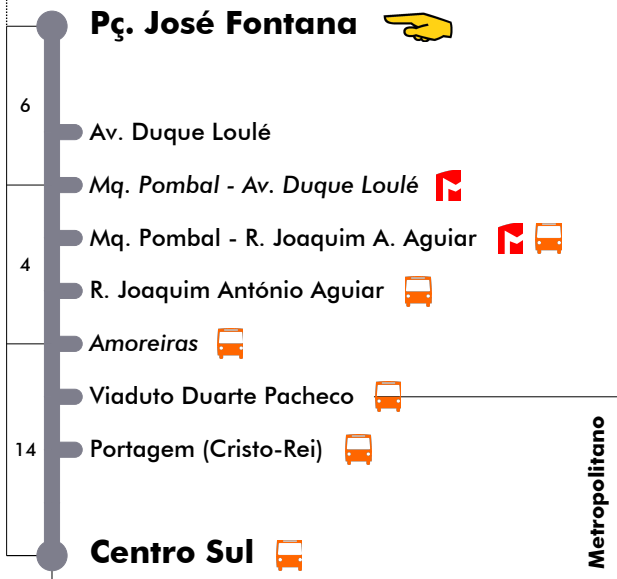

Pç. José Fontana - Centro Sul

753

Tempo aproximado em minutos

24 dezembro

4	5	6	7	8	9	10	11	12	13	14	15	16	17	18	19	20	21	22	23	24	1
		00	00	10	10	10	10	10	10	00	00	00	00	00	00	00					
		30	30	30	30	30	30	30	30	30	30	30	30	30	30	30					
			50	50	50	50	50	50													

25 dezembro e 1 janeiro

4	5	6	7	8	9	10	11	12	13	14	15	16	17	18	19	20	21	22	23	24	1
		30	00	00	00	00	00	00	00	00	00	00	00	00	00	00	00				
			30	30	30	30	30	30	30	30	30	30	30	30	30	30	30				

Entrada em vigor: 24-12-2024

Navegante Metropolitano sempre válido
Navegante Lisboa (Lx) válido se nada indicado

Mais informações contacte:
213 613 000
atendimento@carris.pt
www.carris.pt