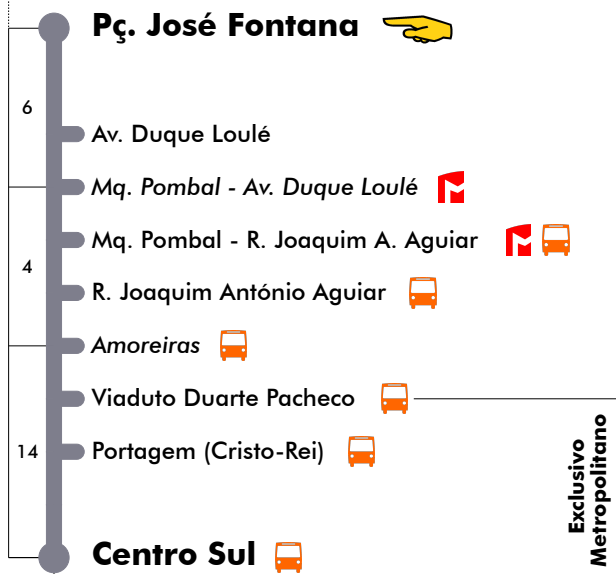

Pç. José Fontana - Centro Sul

753

Tempo aproximado em minutos

Intervalos / Horas aproximados de passagem nesta paragem

Dias Úteis - Inverno

4	5	6	7	8	9	10	11	12	13	14	15	16	17	18	19	20	21	22	23	24	1
	00	02	01	02	09	00	08	16	07	15	00	09	09	09	19	01	00	00	00		
	05	06	06	13	26	17	25	33	24	32	11	21	21	21	40	30	30	30			
	15	13	11	24	43	34	42	50	41	49	22	33	33	33							
	29	21	18	35		51	59		58		33	45	45	45							
	43	28	25	52							45	57	57	58							
	58	35	32								57										
		42	39																		
		48	46																		
		55	53																		

Dias Úteis - Verão

4	5	6	7	8	9	10	11	12	13	14	15	16	17	18	19	20	21	22	23	24	1
	00	02	01	02	09	00	08	16	07	15	00	09	09	09	19	01	00	00	00		
	05	06	06	13	26	17	25	33	24	32	11	21	21	21	40	30	30	30			
	15	13	11	24	43	34	42	50	41	49	22	33	33	33							
	29	21	18	35		51	59		58		33	45	45	45							
	43	28	25	52							45	57	57	58							
	58	35	32								57										
		42	39																		
		48	46																		
		55	53																		