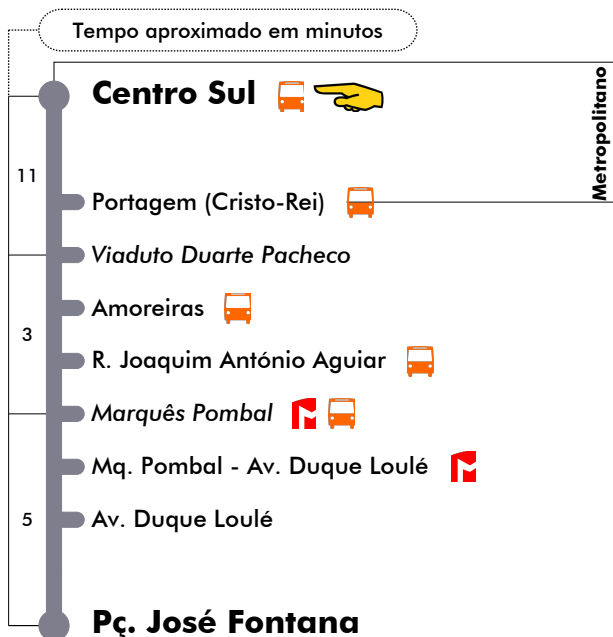

Centro Sul - Pç. José Fontana

753

Intervalos / Horas aproximados de passagem nesta paragem

Dias Úteis - Inverno																									
4	5	6	7	8	9	10	11	12	13	14	15	16	17	18	19	20	21	22	23	24	1				
35	05	04	05	04	10	10	10	10	10	10	10	10	10	05	00	15	00	00							
	35	19	11	11	25	25	25	25	25	25	25	25	21	16	13	35	15	50							
	50	29	17	20	40	40	40	40	40	40	40	40	32	27	27		30								
		39	22	29	55	55	55	55	55	55	55	55	43	38	41										
		49	25	38									54	49	55										
		59	28	47																					
			33	56																					
			36																						
			39																						
			45																						
			51																						
			58																						
Dias Úteis - Verão																									
4	5	6	7	8	9	10	11	12	13	14	15	16	17	18	19	20	21	22	23	24	1				
35	05	04	05	04	10	10	10	10	10	10	10	10	10	05	00	15	00	00							
	35	19	11	11	25	25	25	25	25	25	25	25	21	16	13	35	15	50							
	50	29	17	20	40	40	40	40	40	40	40	40	32	27	27		30								
		39	22	29	55	55	55	55	55	55	55	55	43	38	41										
		49	25	38									54	49	55										
		59	28	47																					
			33	56																					
			36																						
			39																						
			45																						
			51																						
			58																						
Sábado																									
4	5	6	7	8	9	10	11	12	13	14	15	16	17	18	19	20	21	22	23	24	1				
		00	00	00	00	00	00	00	00	00	00	00	00	00	00	00	00	00	00	00	00	00	00	00	
		30	30	30	30	30	30	30	30	30	30	30	30	30	30	30	30	30	30	30	30	30	30	30	
Domingos e Feriados																									
4	5	6	7	8	9	10	11	12	13	14	15	16	17	18	19	20	21	22	23	24	1				
		00	00	00	00	00	00	00	00	00	00	00	00	00	00	00	00	00	00	00	00	00	00	00	
		30	30	30	30	30	30	30	30	30	30	30	30	30	30	30	30	30	30	30	30	30	30	30	
Dias Úteis - Férias Escolares																									
4	5	6	7	8	9	10	11	12	13	14	15	16	17	18	19	20	21	22	23	24	1				
35	05	04	05	04	10	10	10	10	10	10	10	10	10	05	00	15	00	00							
	35	19	11	11	25	25	25	25	25	25	25	25	21	16	13	35	15	50							
	50	29	17	20	40	40	40	40	40	40	40	40	32	27	27		30								
		39	22	29	55	55	55	55	55	55	55	55	43	38	41										
		49	25	38									54	49	55										
		59	28	47																					
			33	56																					
			36																						
			39																						
			45																						
			51																						
			58																						
Dias Úteis - Agosto																									
4	5	6	7	8	9	10	11	12	13	14	15	16	17	18	19	20	21	22	23	24	1				
35	05	04	05	04	10	10	10	10	10	10	10	10	10	05	00	15	00	00							
	35	19	11	11	25	25	25	25	25	25	25	25	21	16	13	35	15	50							
	50	29	17	20	40	40	40	40	40	40	40	40	32	27	27		30								
		39	22	29	55	55	55	55	55	55	55	55	43	38	41										
		49	25	38									54	49	55										

Termina Em Marquês Pombal

Entrada em vigor: 31-08-2020

Navegante Metropolitano sempre válido
Navegante Lisboa (Lx) válido se nada indicado

Mais informações contacte:
213 613 000
atendimento@carris.pt
www.carris.pt