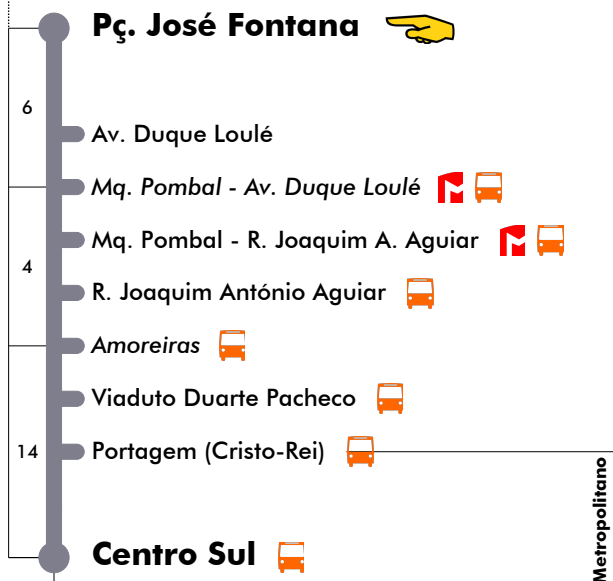

Pç. José Fontana - Centro Sul

753

Tempo aproximado em minutos

Intervalos / Horas aproximados de passagem nesta paragem

Dias Úteis - Inverno

4	5	6	7	8	9	10	11	12	13	14	15	16	17	18	19	20	21	22	23	24	1
00	00	08	07	10	10	10	10	10	10	10	05	07	02	08	00	00					
30	09	18	16	25	25	25	25	25	25	25	15	18	13	19	20	30					
	19	28	25	40	40	40	40	40	40	40	25	29	24	29	40						
	28	34	40	55	55	55	55	55	55	55	36	40	35	40							
	38	40	55								46	51	46								
	48	46									57	57									
	58	52																			
	58																				

Inicia Em Mq. Pombal - R. Joaquim A. Aguiar 30

Dias Úteis - Verão

4	5	6	7	8	9	10	11	12	13	14	15	16	17	18	19	20	21	22	23	24	1
00	00	08	07	10	10	10	10	10	10	10	05	07	02	08	00	00					
30	09	18	16	25	25	25	25	25	25	25	15	18	13	19	20	30					
	19	28	25	40	40	40	40	40	40	40	25	29	24	29	40						
	28	34	40	55	55	55	55	55	55	55	36	40	35	40							
	38	40	55								46	51	46								
	48	46									57	57									
	58	52																			
	58																				