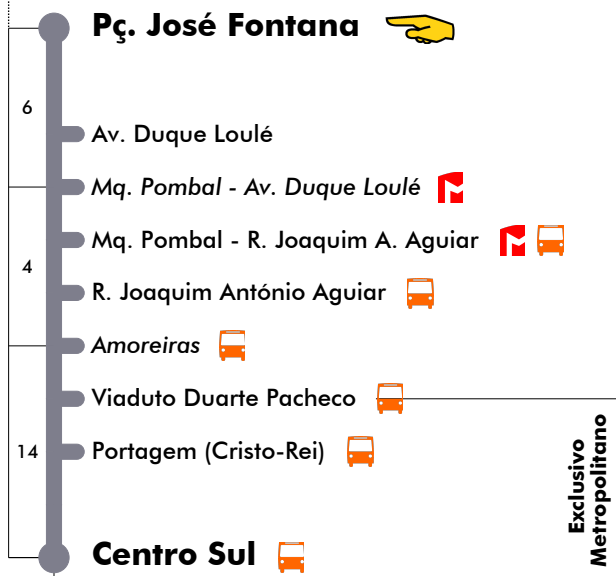

Pç. José Fontana - Centro Sul

753

Tempo aproximado em minutos

Intervalos / Horas aproximados de passagem nesta paragem

Dias Úteis - Inverno

4	5	6	7	8	9	10	11	12	13	14	15	16	17	18	19	20	21	22	23	24	1
		00	00	08	07	10	10	10	10	10	10	05	07	02	08	00	00	00			
		30	09	18	16	25	25	25	25	25	25	15	18	13	19	20	30	30			
			19	28	25	40	40	40	40	40	40	25	29	24	29	40					
			28	34	40	55	55	55	55	55	55	36	40	35	40						
			38	40	55							46	51	46							
			48	46								57	57								
			58	52																	
				58																	

Dias Úteis - Verão

4	5	6	7	8	9	10	11	12	13	14	15	16	17	18	19	20	21	22	23	24	1
		00	00	08	07	10	10	10	10	10	10	05	07	02	08	00	00	00			
		30	09	18	16	25	25	25	25	25	25	15	18	13	19	20	30	30			
			19	28	25	40	40	40	40	40	40	25	29	24	29	40					
			28	34	40	55	55	55	55	55	55	36	40	35	40						
			38	40	55							46	51	46							
			48	46								57	57								
			58	52																	
				58																	