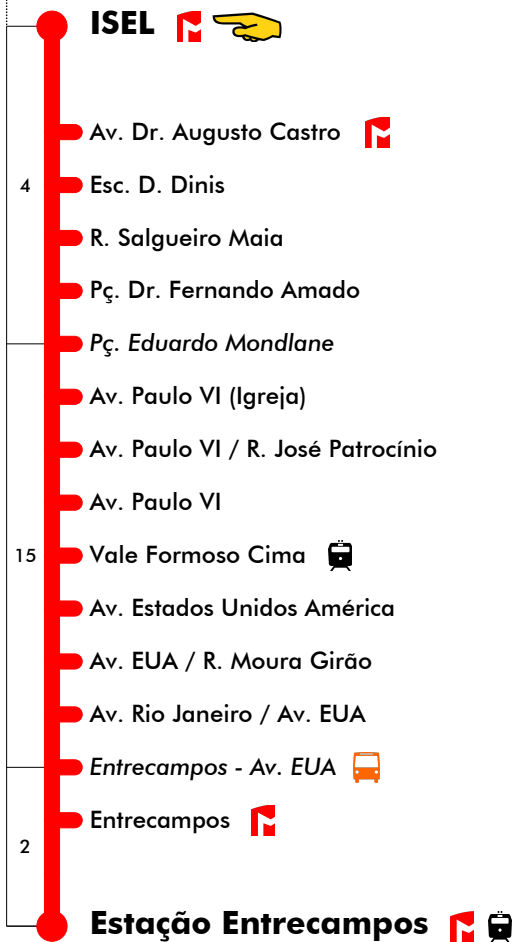

Dias Úteis - Agosto

4	5	6	7	8	9	10	11	12	13	14	15	16	17	18	19	20	21	22	23	24	1	
		50	15	15	15	15	15	15	15	15	15	15	15	15	15	15	15	15	15	15	15	05
			45	45	45	45	45	45	45	45	45	45	45	45	45	45	45	45	45	45	45	40

Entrada em vigor: 28-01-2022

Navegante Metropolitano sempre válido
Navegante Lisboa (Lx) válido se nada indicado

Mais informações contacte:
213 613 000
atendimento@carris.pt
www.carris.pt

ISEL - Est. Entrecampos

749

Tempo aproximado em minutos

24 dezembro

4 5 6 7 8 9 10 11 12 13 14 15 16 17 18 19 20 21 22 23 24 1

Não Funciona

25 dezembro e 1 janeiro

4 5 6 7 8 9 10 11 12 13 14 15 16 17 18 19 20 21 22 23 24 1

Não Funciona

24 dezembro

4 5 6 7 8 9 10 11 12 13 14 15 16 17 18 19 20 21 22 23 24 1

Não Funciona

25 dezembro e 1 janeiro

4 5 6 7 8 9 10 11 12 13 14 15 16 17 18 19 20 21 22 23 24 1

Não Funciona