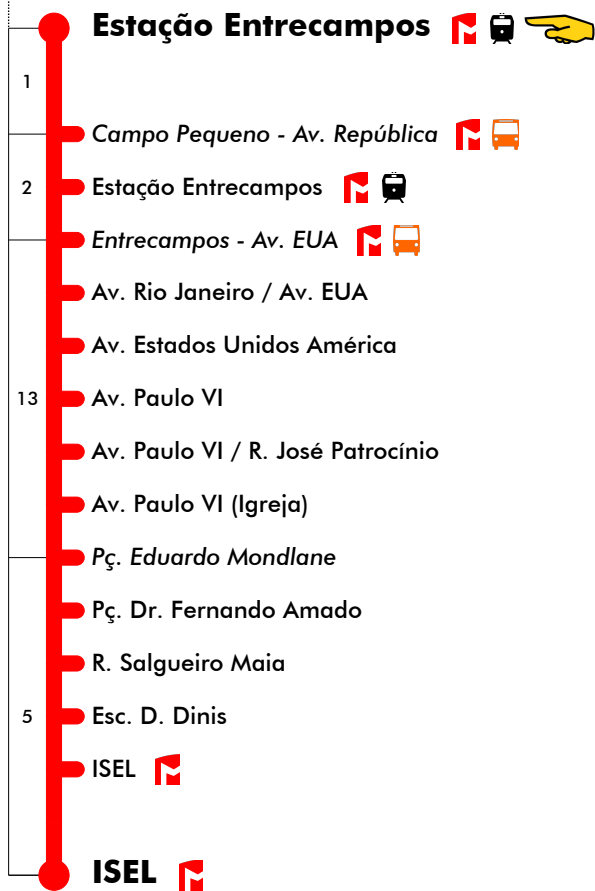

Dias Úteis - Agosto

4	5	6	7	8	9	10	11	12	13	14	15	16	17	18	19	20	21	22	23	24	1	
		25	15	15	15	15	15	15	15	15	15	15	15	15	15	15	15	15	15	15	15	15
		50	45	45	45	45	45	45	45	45	45	45	45	45	45	45	45	45	45	45	45	45

Entrada em vigor: 28-01-2022

Navegante Metropolitano sempre válido
Navegante Lisboa (Lx) válido se nada indicado

carris 

Mais informações contacte:
213 613 000
atendimento@carris.pt
www.carris.pt

Est. Entrecampos - ISEL

749

Tempo aproximado em minutos

Intervalos / Horas aproximados de passagem nesta paragem

Dias Úteis - Inverno

4	5	6	7	8	9	10	11	12	13	14	15	16	17	18	19	20	21	22	23	24	1	
		50	15	15	15	15	15	15	15	15	15	15	15	15	15	15	15	15	15	15	15	05
			45	45	45	45	45	45	45	45	45	45	45	45	45	45	45	45	45	45	45	40