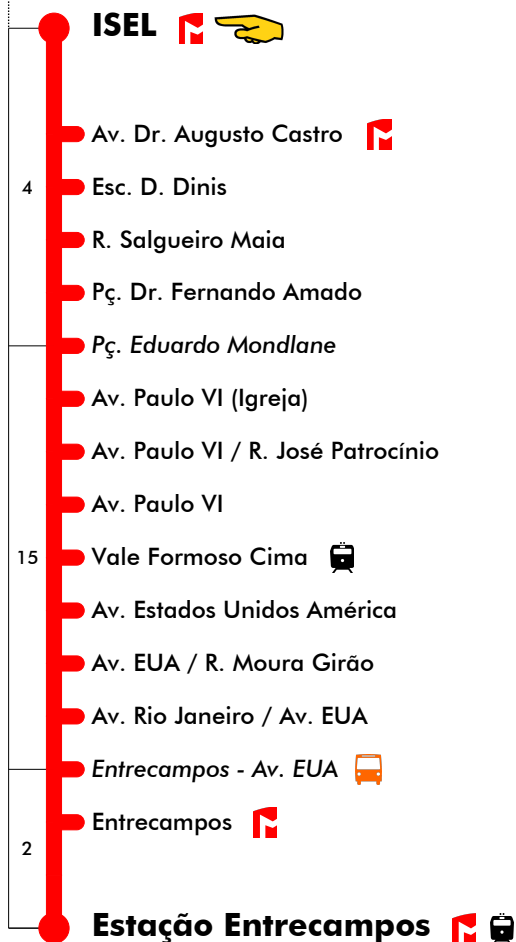

ISEL - Est. Entrecampos

749

Tempo aproximado em minutos

Intervalos / Horas aproximados de passagem nesta paragem

Dias Úteis - Inverno

4	5	6	7	8	9	10	11	12	13	14	15	16	17	18	19	20	21	22	23	24	1	
		25	15	15	15	15	15	15	15	15	15	15	15	15	15	15	15	15	15	15	15	15
		50	45	45	45	45	45	45	45	45	45	45	45	45	45	45	45	45	45	45	45	45

Dias Úteis - Verão

4	5	6	7	8	9	10	11	12	13	14	15	16	17	18	19	20	21	22	23	24	1	
		25	15	15	15	15	15	15	15	15	15	15	15	15	15	15	15	15	15	15	15	15
		50	45	45	45	45	45	45	45	45	45	45	45	45	45	45	45	45	45	45	45	45

Dias Úteis - Agosto

4	5	6	7	8	9	10	11	12	13	14	15	16	17	18	19	20	21	22	23	24	1	
		50	15	15	15	15	15	15	15	15	15	15	15	15	15	15	15	15	15	15	15	05
			45	45	45	45	45	45	45	45	45	45	45	45	45	45	45	45	45	45	45	40