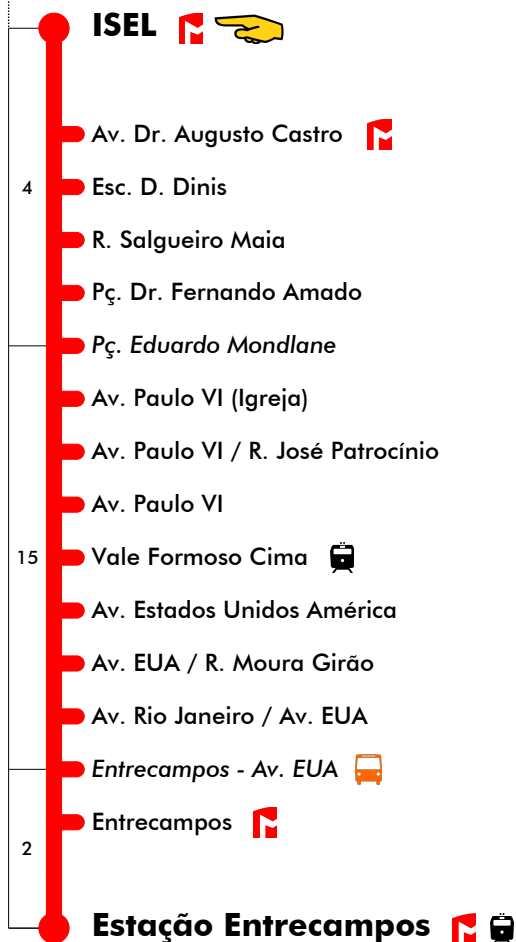

ISEL - Est. Entrecampos

749

Tempo aproximado em minutos

Intervalos / Horas aproximados de passagem nesta paragem

Dias Úteis - Inverno

4	5	6	7	8	9	10	11	12	13	14	15	16	17	18	19	20	21	22	23	24	1	
		25	15	15	15	15	15	15	15	15	15	15	15	15	15	15	15	15	15	15	15	15
		50	45	45	45	45	45	45	45	45	45	45	45	45	45	45	45	45	45	45	45	45

Dias Úteis - Verão

4	5	6	7	8	9	10	11	12	13	14	15	16	17	18	19	20	21	22	23	24	1	
		25	15	15	15	15	15	15	15	15	15	15	15	15	15	15	15	15	15	15	15	15
		50	45	45	45	45	45	45	45	45	45	45	45	45	45	45	45	45	45	45	45	45

Sábados

4	5	6	7	8	9	10	11	12	13	14	15	16	17	18	19	20	21	22	23	24	1

Não Funciona

Domingos

4	5	6	7	8	9	10	11	12	13	14	15	16	17	18	19	20	21	22	23	24	1

Não Funciona

Dias Úteis - Férias Escolares

4	5	6	7	8	9	10	11	12	13	14	15	16	17	18	19	20	21	22	23	24	1	
		25	15	15	15	15	15	15	15	15	15	15	15	15	15	15	15	15	15	15	15	15
		50	45	45	45	45	45	45	45	45	45	45	45	45	45	45	45	45	45	45	45	45

Dias Úteis - Agosto

4	5	6	7	8	9	10	11	12	13	14	15	16	17	18	19	20	21	22	23	24	1	
		25	15	15	15	15	15	15	15	15	15	15	15	15	15	15	15	15	15	15	15	15
		50	45	45	45	45	45	45	45	45	45	45	45	45	45	45	45	45	45	45	45	45

Entrada em vigor: 28-01-2022

Navegante Metropolitano sempre válido
Navegante Lisboa (Lx) válido se nada indicado

carris

Mais informações contacte:
213 613 000
atendimento@carris.pt
www.carris.pt