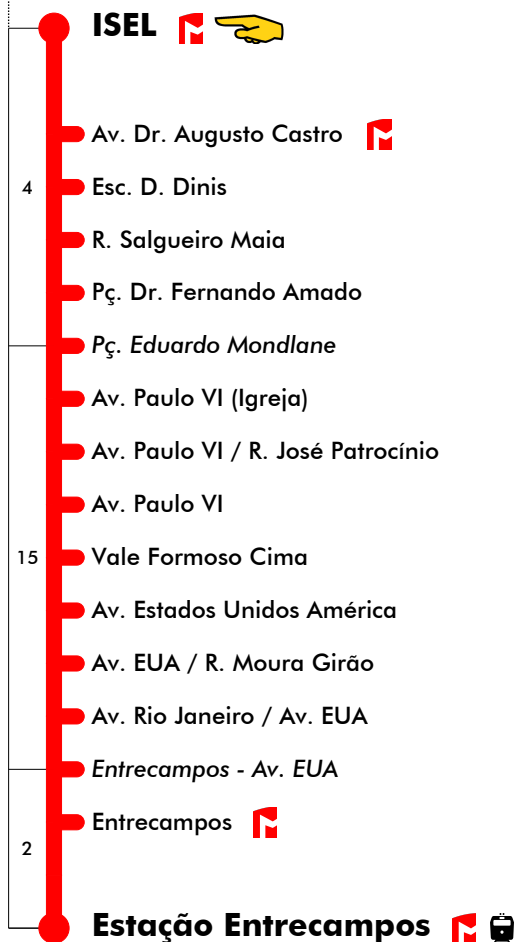

ISEL - Est. Entrecampos

749

Tempo aproximado em minutos

Intervalos / Horas aproximados de passagem nesta paragem

Dias Úteis - Inverno

4	5	6	7	8	9	10	11	12	13	14	15	16	17	18	19	20	21	22	23	24	1	
		25	15	15	15	15	15	15	15	15	15	15	15	15	15	15	15	15	15	15	15	15
		50	45	45	45	45	45	45	45	45	45	45	45	45	45	45	45	45	45	45	45	45

Dias Úteis - Verão

4	5	6	7	8	9	10	11	12	13	14	15	16	17	18	19	20	21	22	23	24	1	
		25	15	15	15	15	15	15	15	15	15	15	15	15	15	15	15	15	15	15	15	15
		50	45	45	45	45	45	45	45	45	45	45	45	45	45	45	45	45	45	45	45	45

Dias Úteis - Agosto

4	5	6	7	8	9	10	11	12	13	14	15	16	17	18	19	20	21	22	23	24	1	
		50	15	15	15	15	15	15	15	15	15	15	15	15	15	15	15	15	15	15	15	05
			45	45	45	45	45	45	45	45	45	45	45	45	45	45	45	45	45	45	45	40