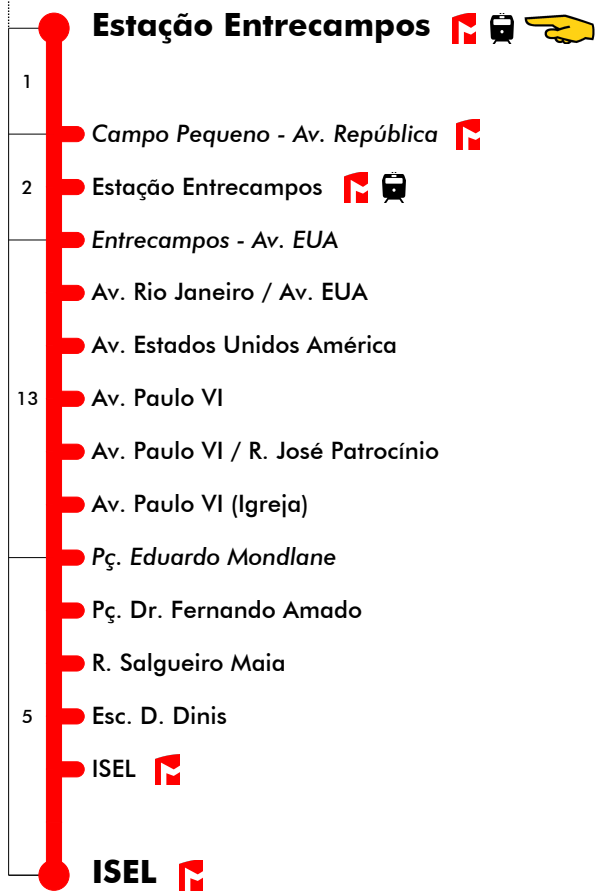

Est. Entrecampos - ISEL

749

Tempo aproximado em minutos

Intervalos / Horas aproximados de passagem nesta paragem

Dias Úteis - Inverno

4	5	6	7	8	9	10	11	12	13	14	15	16	17	18	19	20	21	22	23	24	1	
		50	15	15	15	15	15	15	15	15	15	15	15	15	15	15	15	15	15	15	15	05
			45	45	45	45	45	45	45	45	45	45	45	45	45	45	45	45	45	45	45	40

Dias Úteis - Verão

4	5	6	7	8	9	10	11	12	13	14	15	16	17	18	19	20	21	22	23	24	1	
		50	15	15	15	15	15	15	15	15	15	15	15	15	15	15	15	15	15	15	15	05
			45	45	45	45	45	45	45	45	45	45	45	45	45	45	45	45	45	45	45	40

Sábados

4	5	6	7	8	9	10	11	12	13	14	15	16	17	18	19	20	21	22	23	24	1

Não Funciona

Domingos

4	5	6	7	8	9	10	11	12	13	14	15	16	17	18	19	20	21	22	23	24	1

Não Funciona

Dias Úteis - Férias Escolares

4	5	6	7	8	9	10	11	12	13	14	15	16	17	18	19	20	21	22	23	24	1	
		50	15	15	15	15	15	15	15	15	15	15	15	15	15	15	15	15	15	15	15	05
			45	45	45	45	45	45	45	45	45	45	45	45	45	45	45	45	45	45	45	40

Dias Úteis - Agosto

4	5	6	7	8	9	10	11	12	13	14	15	16	17	18	19	20	21	22	23	24	1	
		50	15	15	15	15	15	15	15	15	15	15	15	15	15	15	15	15	15	15	15	05
			45	45	45	45	45	45	45	45	45	45	45	45	45	45	45	45	45	45	45	40

Entrada em vigor: 12-02-2020

Navegante Metropolitano sempre válido
Navegante Lisboa (Lx) válido se nada indicado

carris

Mais informações contacte:
213 613 000
atendimento@carris.pt
www.carris.pt