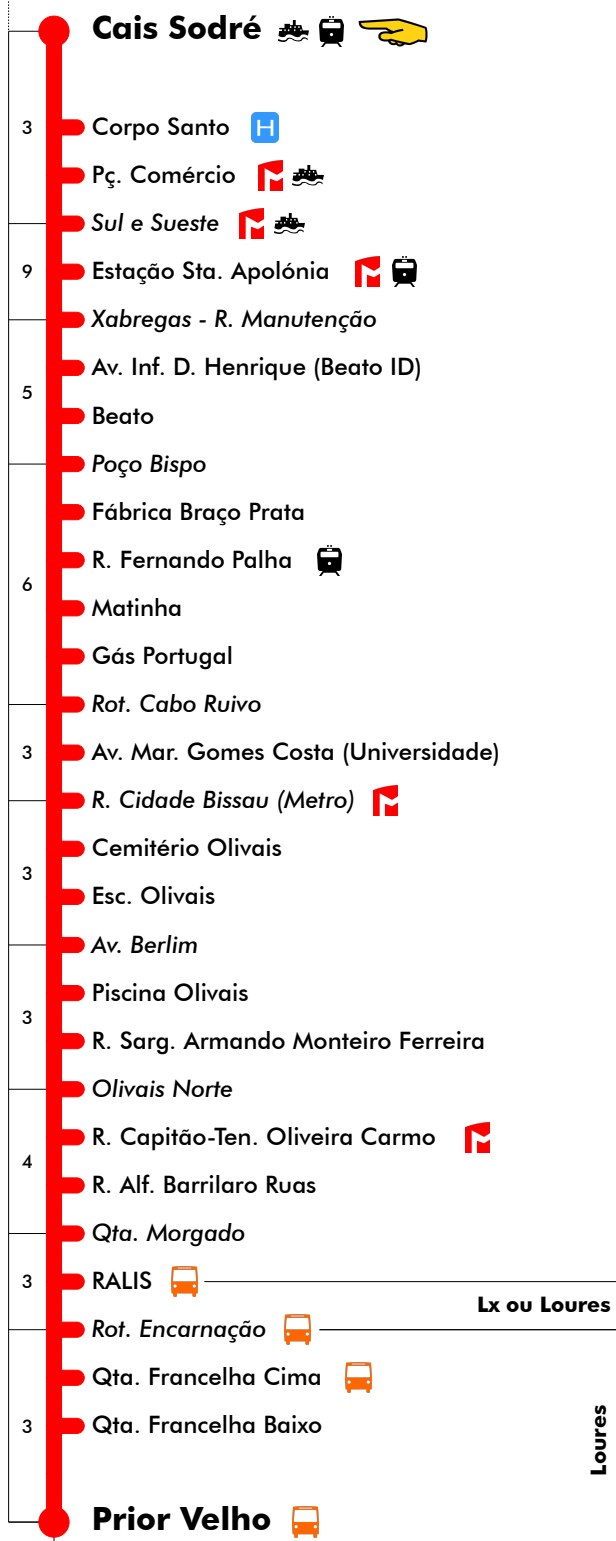

Cais Sodré - Prior Velho

781

Tempo aproximado em minutos

Intervalos / Horas aproximados de passagem nesta paragem

Dias Úteis - Inverno

4	5	6	7	8	9	10	11	12	13	14	15	16	17	18	19	20	21	22	23	24	1
		15	05	10	05	12	03	11	02	10	01	08	08	08	08	14					
		25	15	21	16	29	20	28	19	27	18	20	20	20	20	29					
		35	26	32	27	46	37	45	36	44	35	32	32	32	32	45					
		45	37	43	38		54		53		52	44	44	44	44						
		55	48	54	55							56	56	56	59						

Dias Úteis - Verão

4	5	6	7	8	9	10	11	12	13	14	15	16	17	18	19	20	21	22	23	24	1
		15	05	08	10	02	02	02	02	02	02	02	13	13	01	10					
		28	18	20	23	22	22	22	22	22	22	22	28	28	19	27					
		40	30	33	42	42	42	42	42	42	42	42	42	43	44	36	45				
		53	43	45									58	58		53					