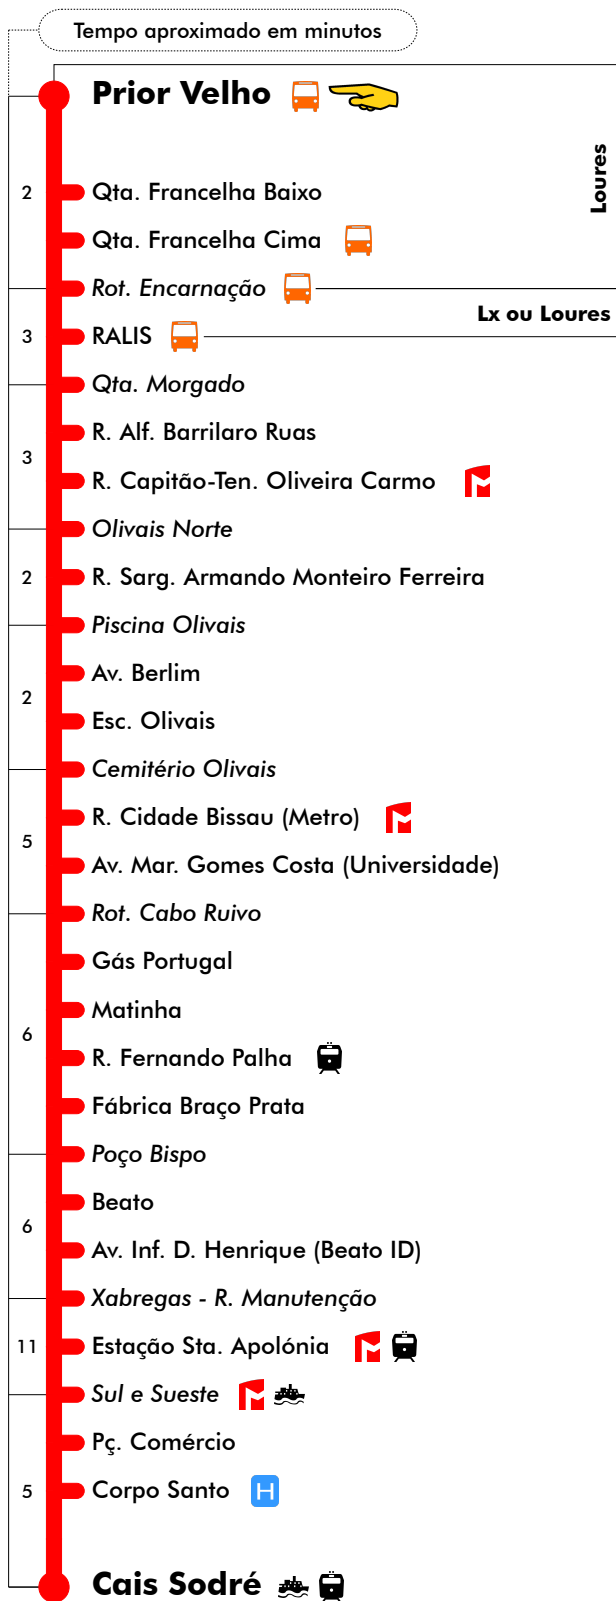

Entrada em vigor: 31-03-2025

Navegante Metropolitano sempre válido
Navegante Lisboa (Lx) válido se nada indicado

carris

Mais informações contacte:
213 613 000
atendimento@carris.pt
www.carris.pt

Prior Velho - Cais Sodré

781

Intervalos / Horas aproximados de passagem nesta paragem

Dias Úteis - Inverno

4	5	6	7	8	9	10	11	12	13	14	15	16	17	18	19	20	21	22	23	24	1
		10	00	04	10	07	00	09	00	08	16	01	01	01	01	00					
		20	10	15	21	25	18	26	17	25	33	13	13	13	15						
		30	18	26	32	42	35	43	34	42	50	25	25	25	30						
		40	26	37	49		52		51	59		37	37	37	45						
		50	34	48								49	49	49							
			42	59																	
			53																		