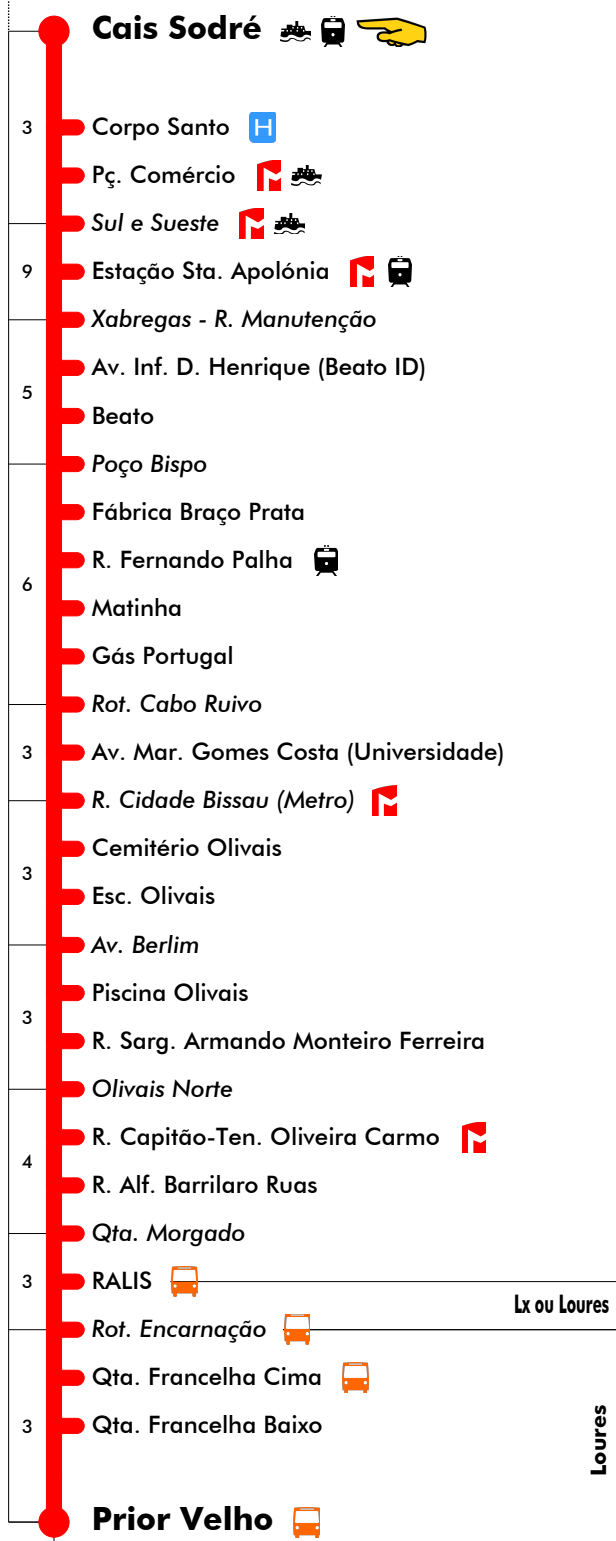

Entrada em vigor: 21-02-2023

Navegante Metropolitano sempre válido
Navegante Lisboa (Lx) válido se nada indicado

carris

Mais informações contacte:
213 613 000
atendimento@carris.pt
www.carris.pt

Cais Sodré - Prior Velho

781

Tempo aproximado em minutos

24 dezembro

4	5	6	7	8	9	10	11	12	13	14	15	16	17	18	19	20	21	22	23	24	1
15	18	02	08	14	20	04	10	16	00	06	12	18	02	14							
36	40	24	30	36	42	26	32	38	22	28	34	40	24								
57		46	52	58		48	54		44	50	56		48								

25 dezembro e 1 janeiro

4	5	6	7	8	9	10	11	12	13	14	15	16	17	18	19	20	21	22	23	24	1
---	---	---	---	---	---	----	----	----	----	----	----	----	----	----	----	----	----	----	----	----	---

Não Funciona

Entrada em vigor: 24-12-2024

24 dezembro

4	5	6	7	8	9	10	11	12	13	14	15	16	17	18	19	20	21	22	23	24	1	
		10	16	00	06	12	18	02	08	14	20	04	12	16	05	00						
		32	38	22	28	34	40	24	30	36	42	26	32	38	33							
		54		44	50	56		46	52	58		48	54									