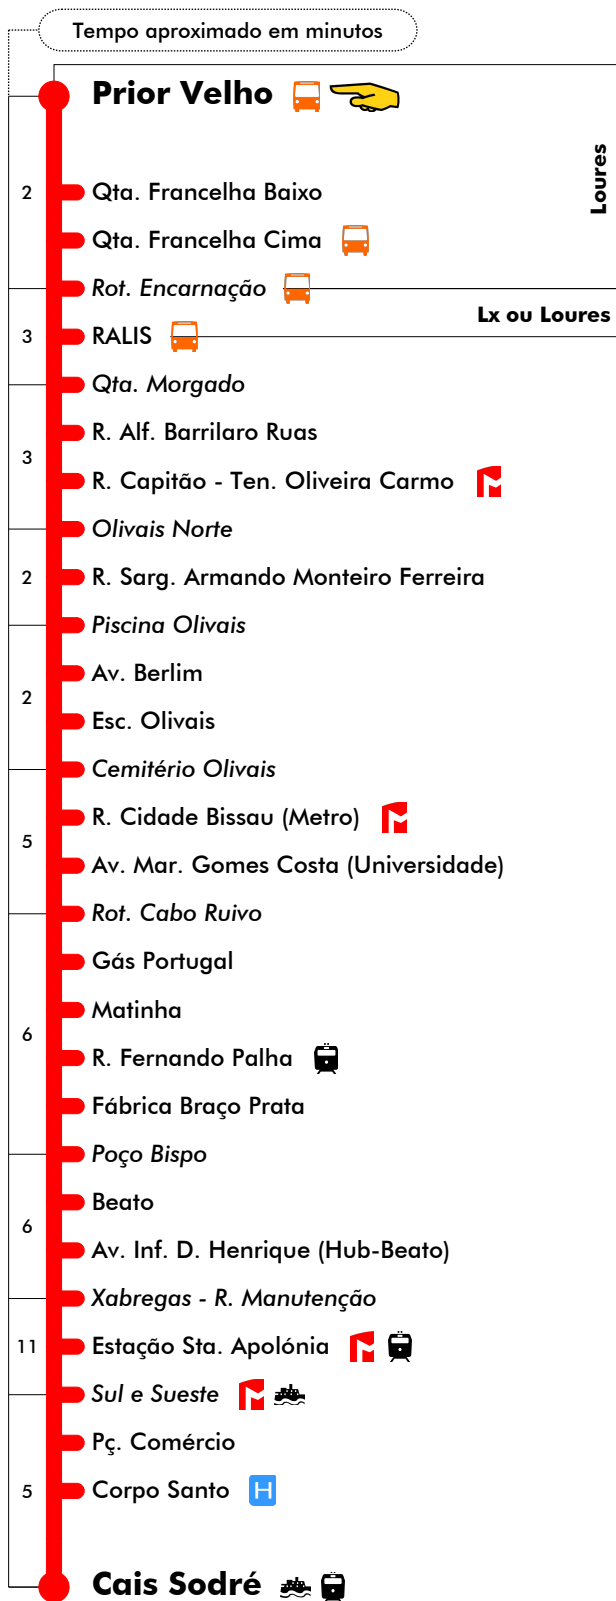

Prior Velho - Cais Sodré

781

Intervalos / Horas aproximados de passagem nesta paragem

Dias Úteis - Inverno																								
4	5	6	7	8	9	10	11	12	13	14	15	16	17	18	19	20	21	22	23	24	1			
10	00	04	10	07	00	09	00	08	16	01	01	01	01	01	00									
20	10	15	21	25	18	26	17	25	33	13	13	13	15											
30	18	26	32	42	35	43	34	42	50	25	25	25	30											
40	26	37	49		52		51	59		37	37	37	45											
50	34	48								49	49	49												
	42	59																						
	53																							
Dias Úteis - Verão																								
4	5	6	7	8	9	10	11	12	13	14	15	16	17	18	19	20	21	22	23	24	1			
10	08	06	12	12	12	12	12	12	12	12	12	04	04	09	00									
22	18	18	32	32	32	32	32	32	32	32	32	19	19	26										
33	28	31	52	52	52	52	52	52	52	52	49	34	35	43										
45	41	44										49	52											
56	53	57																						
Sábados																								
4	5	6	7	8	9	10	11	12	13	14	15	16	17	18	19	20	21	22	23	24	1			
Não Funciona																								
Domingos e Feriados																								
4	5	6	7	8	9	10	11	12	13	14	15	16	17	18	19	20	21	22	23	24	1			
Não Funciona																								
Dias Úteis - Férias Escolares																								
4	5	6	7	8	9	10	11	12	13	14	15	16	17	18	19	20	21	22	23	24	1			
10	00	06	04	12	12	12	12	12	12	12	12	03	12	00										
20	10	17	15	32	32	32	32	32	32	32	30	23	17	28										
30	20	29	32	52	52	52	52	52	52	52	44	36	30	44										
40	31	41	52								58	50	44											
50	43	52												58										
	54																							
Dias Úteis - Agosto																								
4	5	6	7	8	9	10	11	12	13	14	15	16	17	18	19	20	21	22	23	24	1			
10	08	04	00	12	12	12	12	12	12	07	15	04	19	00										
25	22	18	14	32	32	32	32	32	32	24	31	21	39											
39	36	32	32	52	52	52	52	52	52	50	41	48	38											
54	50	46	52								58	58												
Dia de Carnaval e 13-junho se dia útil (Feriado em Lisboa)																								
4	5	6	7	8	9	10	11	12	13	14	15	16	17	18	19	20	21	22	23	24	1			
10	16	00	06	12	18	02	08	14	20	04	12	16	05	00										
32	38	22	28	34	40	24	30	36	42	26	32	38	33											
54		44	50	56		46	52	58		48	54													

Entrada em vigor: 21-02-2023

Navegante Metropolitano sempre válido
Navegante Lisboa (Lx) válido se nada indicado

carris

Mais informações contacte:
213 613 000
atendimento@carris.pt
www.carris.pt