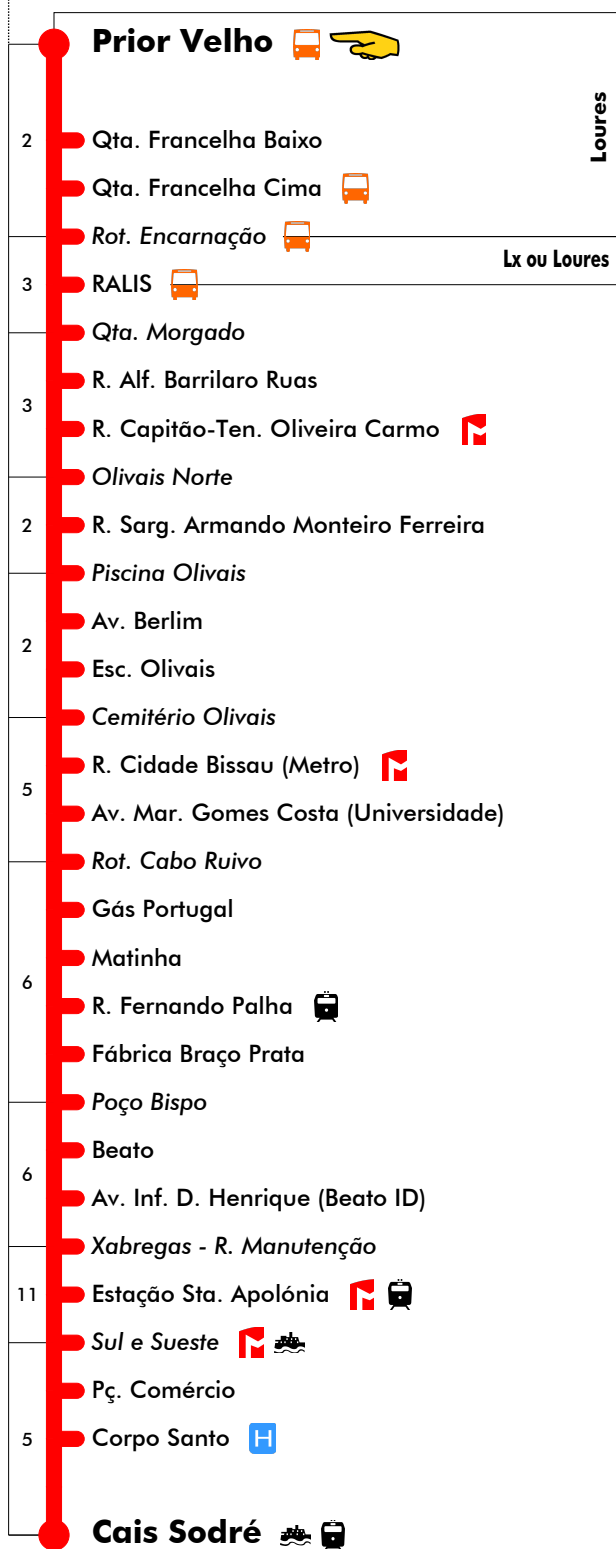

Cais Sodré - Prior Velho

781

Tempo aproximado em minutos

Intervalos / Horas aproximados de passagem nesta paragem

Dias Úteis - Inverno

4	5	6	7	8	9	10	11	12	13	14	15	16	17	18	19	20	21	22	23	24	1	
		15	05	10	05	12	03	11	02	10	01	08	08	08	08	14						
		25	15	21	16	29	20	28	19	27	18	20	20	20	20	29						
		35	26	32	27	46	37	45	36	44	35	32	32	32	32	45						
		45	37	43	38		54		53		52	44	44	44	44							
		55	48	54	55							56	56	56	59							

25 dezembro e 1 janeiro

4	5	6	7	8	9	10	11	12	13	14	15	16	17	18	19	20	21	22	23	24	1
---	---	---	---	---	---	----	----	----	----	----	----	----	----	----	----	----	----	----	----	----	---

Não Funciona

Entrada em vigor: 24-12-2024

Navegante Metropolitano sempre válido
Navegante Lisboa (Lx) válido se nada indicado

carris

Mais informações contacte:
213 613 000
atendimento@carris.pt
www.carris.pt

Prior Velho - Cais Sodré

781

Tempo aproximado em minutos

24 dezembro

4	5	6	7	8	9	10	11	12	13	14	15	16	17	18	19	20	21	22	23	24	1	
		10	16	00	06	12	18	02	08	14	20	04	12	16	05	00						
		32	38	22	28	34	40	24	30	36	42	26	32	38	33							
		54		44	50	56		46	52	58		48	54									