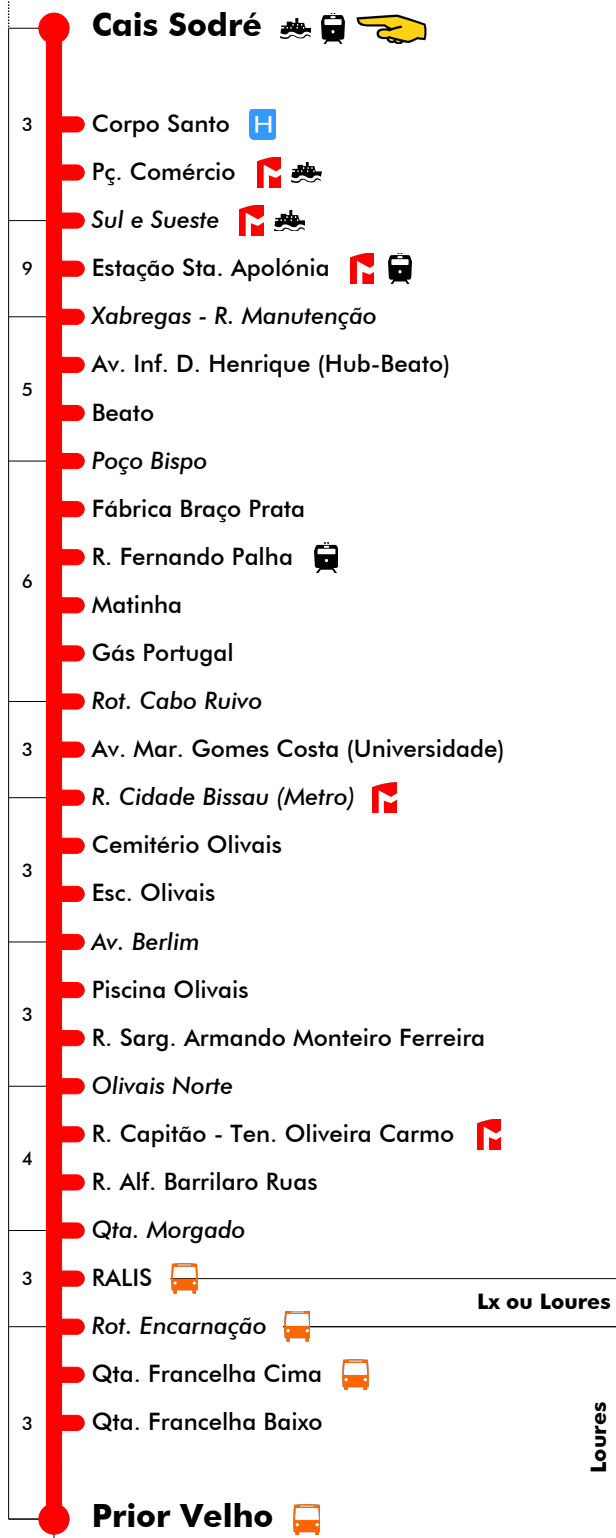

Cais Sodré - Prior Velho

781

Tempo aproximado em minutos

Intervalos / Horas aproximados de passagem nesta paragem

Dias Úteis - Inverno

4	5	6	7	8	9	10	11	12	13	14	15	16	17	18	19	20	21	22	23	24	1	
		15	05	10	05	12	03	11	02	10	01	08	08	08	08	14						
		25	15	21	16	29	20	28	19	27	18	20	20	20	20	29						
		35	26	32	27	46	37	45	36	44	35	32	32	32	32	45						
		45	37	43	38		54		53		52	44	44	44	44							
		55	48	54	55							56	56	56	59							

Dias Úteis - Verão

4	5	6	7	8	9	10	11	12	13	14	15	16	17	18	19	20	21	22	23	24	1	
		15	05	08	10	02	02	02	02	02	02	02	13	13	01	10						
		28	18	20	23	22	22	22	22	22	22	22	28	28	19	27						
		40	30	33	42	42	42	42	42	42	42	42	42	43	44	36	45					
		53	43	45									58	58		53						