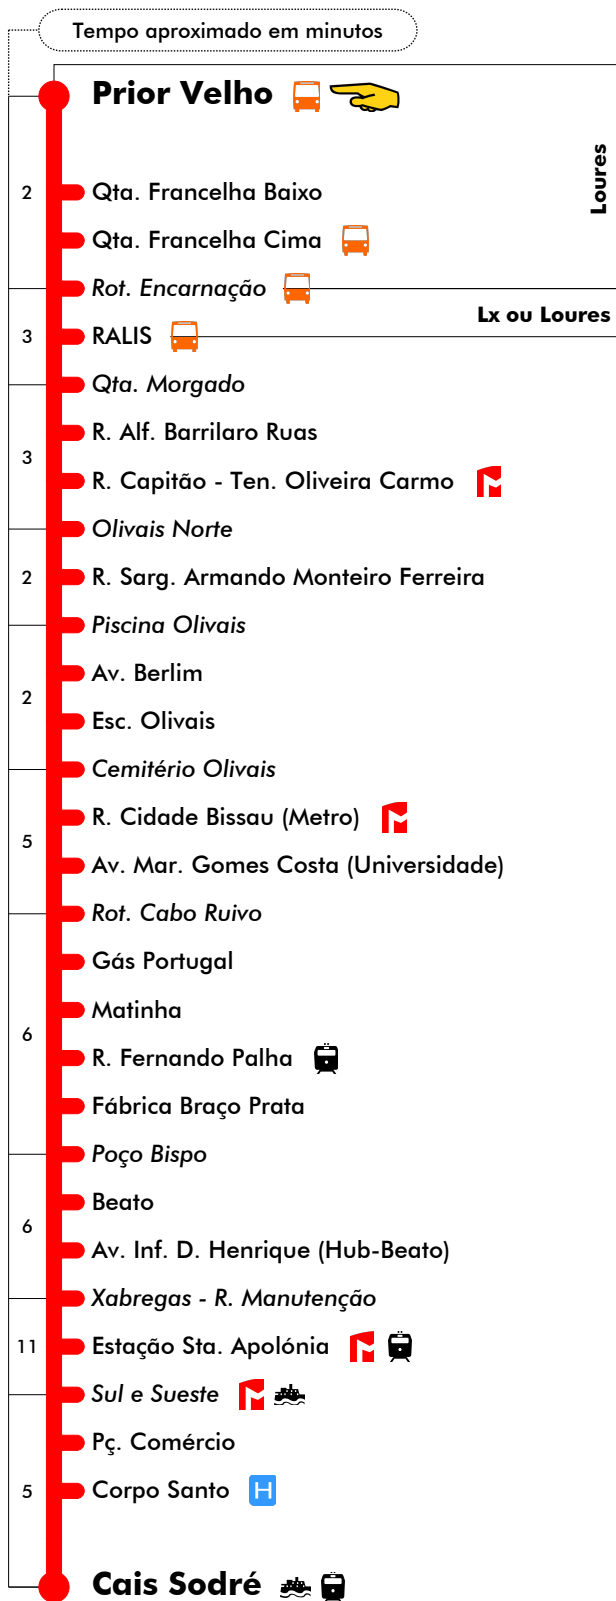

Entrada em vigor: 21-02-2023

Navegante Metropolitano sempre válido
Navegante Lisboa (Lx) válido se nada indicado

carris

Mais informações contacte:
213 613 000
atendimento@carris.pt
www.carris.pt

Prior Velho - Cais Sodré

781

Intervalos / Horas aproximados de passagem nesta paragem

Dias Úteis - Inverno

4	5	6	7	8	9	10	11	12	13	14	15	16	17	18	19	20	21	22	23	24	1
10	00	04	10	07	00	09	00	08	16	01	01	01	01	01	00						
20	10	15	21	25	18	26	17	25	33	13	13	13	15								
30	18	26	32	42	35	43	34	42	50	25	25	25	30								
40	26	37	49		52		51	59		37	37	37	45								
50	34	48								49	49	49									
	42	59																			
	53																				