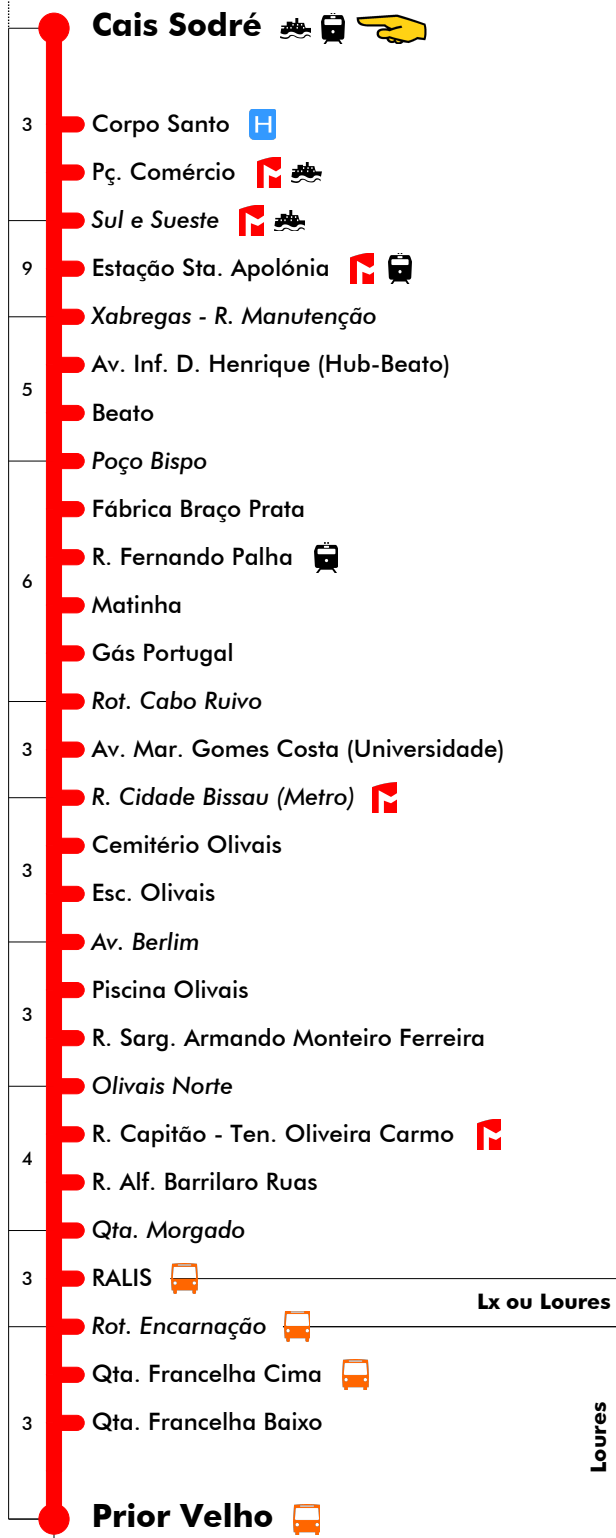

Cais Sodré - Prior Velho

781

Tempo aproximado em minutos

Intervalos / Horas aproximados de passagem nesta paragem

Dias Úteis - Inverno

4	5	6	7	8	9	10	11	12	13	14	15	16	17	18	19	20	21	22	23	24	1	
		15	05	10	05	12	03	11	02	10	01	08	08	08	08	14						
		25	15	21	16	29	20	28	19	27	18	20	20	20	20	29						
		35	26	32	27	46	37	45	36	44	35	32	32	32	32	45						
		45	37	43	38		54		53		52	44	44	44	44							
		55	48	54	55							56	56	56	59							

Dias Úteis - Verão

4	5	6	7	8	9	10	11	12	13	14	15	16	17	18	19	20	21	22	23	24	1	
		15	05	08	10	02	02	02	02	02	02	02	13	13	01	10						
		28	18	20	23	22	22	22	22	22	22	22	28	28	19	27						
		40	30	33	42	42	42	42	42	42	42	42	42	43	44	36	45					
		53	43	45									58	58		53						
		55	55																			