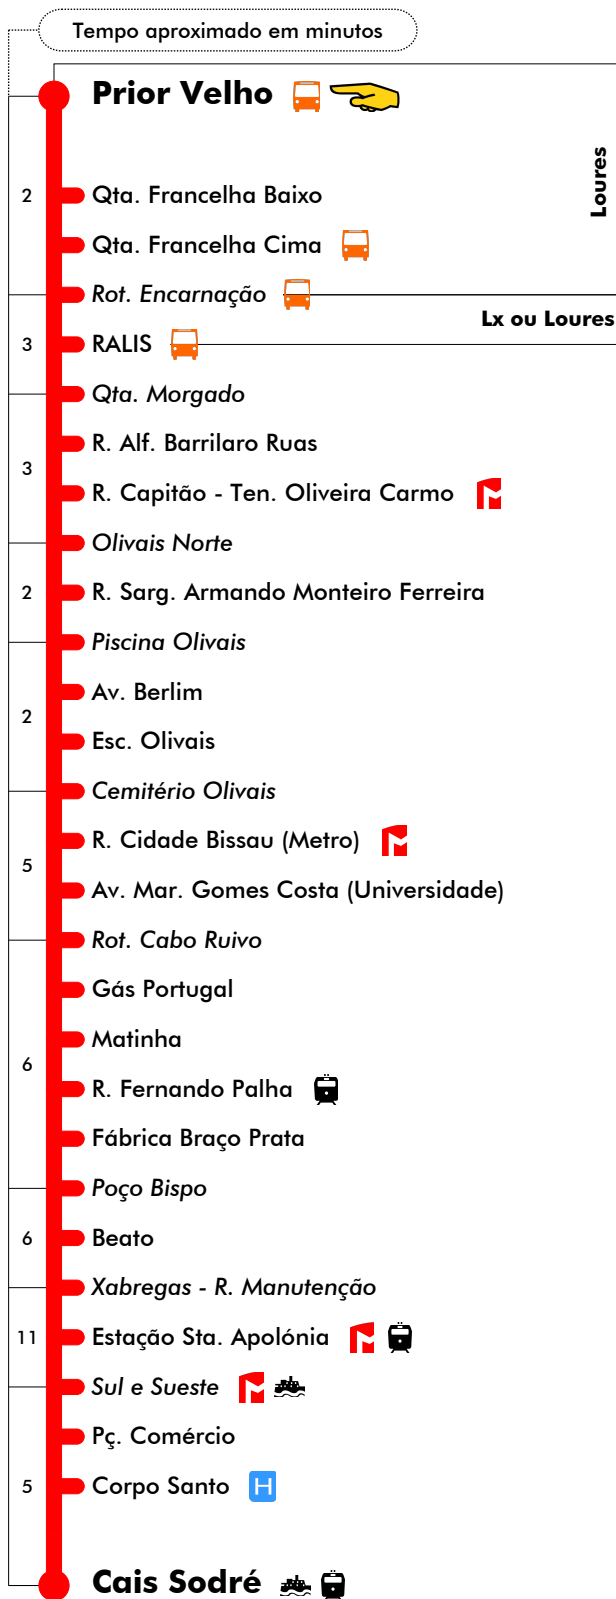

13 de Junho (se for dia útil)*

4	5	6	7	8	9	10	11	12	13	14	15	16	17	18	19	20	21	22	23	24	1	
		15	18	02	08	14	20	04	10	16	00	06	12	18	02	14						
		36	40	24	30	36	42	26	32	38	22	28	34	40	24	40						
		57		46	52	58		48	54		44	50	56		48							

Prior Velho - Cais Sodré **781**

Intervalos / Horas aproximados de passagem nesta paragem

Dias Úteis - Inverno

4	5	6	7	8	9	10	11	12	13	14	15	16	17	18	19	20	21	22	23	24	1
10	00	04	10	07	00	09	00	08	16	01	01	01	01	01	00						
20	10	15	21	25	18	26	17	25	33	13	13	13	15								
30	18	26	32	42	35	43	34	42	50	25	25	25	30								
40	26	37	49		52		51	59		37	37	37	45								
50	34	48								49	49	49									
			42	59																	
			53																		