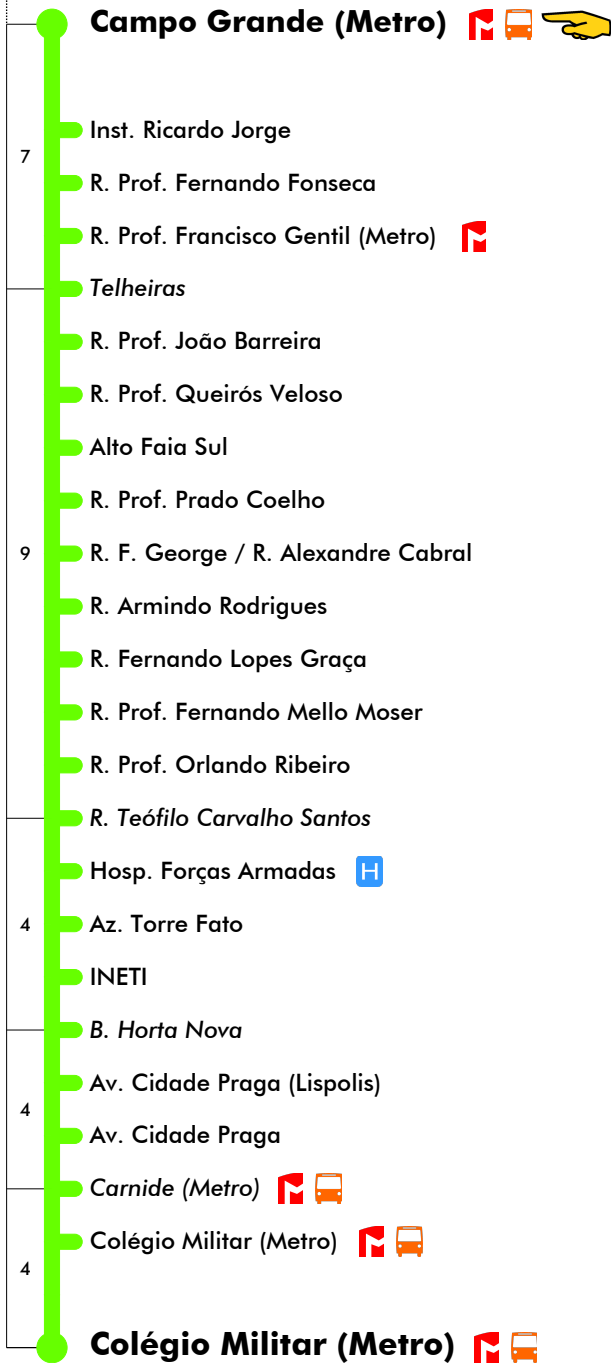

# Campo Grande (Metro) - Colégio Militar (Metro)

# 778

Tempo aproximado em minutos

Intervalos / Horas aproximados de passagem nesta paragem