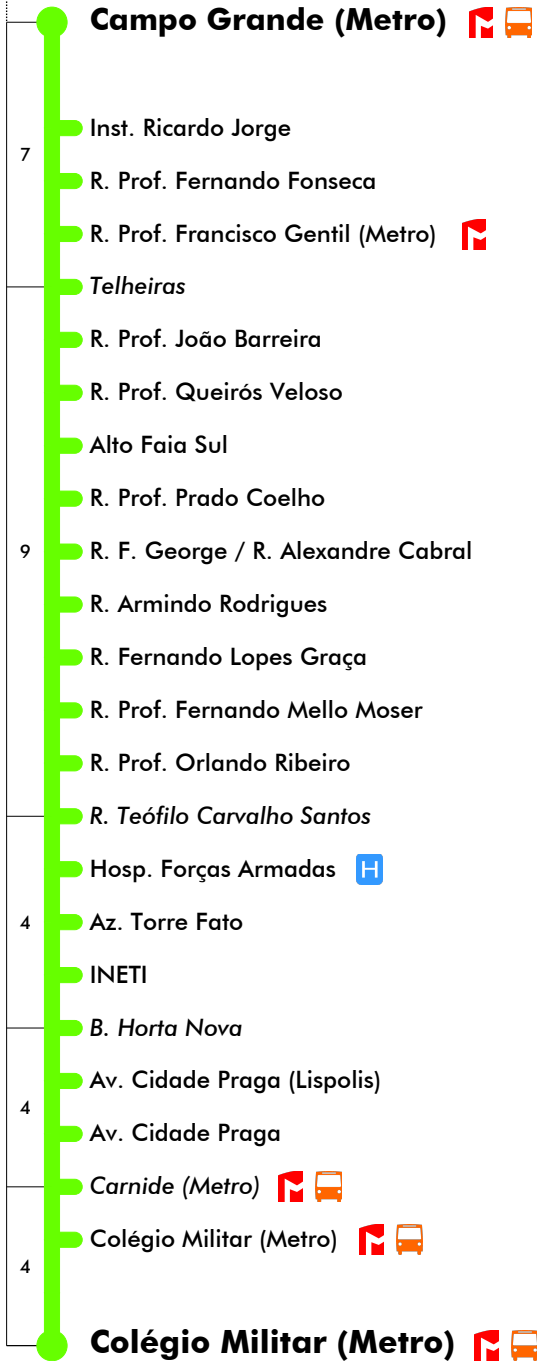

Campo Grande (Metro) - Colégio Militar (Metro)

778

Tempo aproximado em minutos

Intervalos / Horas aproximados de passagem nesta paragem

Dias Úteis - Inverno

4	5	6	7	8	9	10	11	12	13	14	15	16	17	18	19	20	21	22	23	24	1
15	09	03	15	17	01	07	13	19	03	09	09	06	03	00	15						
42	27	21	33	39	23	29	35	41	25	31	28	25	22	19							
45	39	55	45	51	57	47	50	47	44	41	47										
												57									

Dias Úteis - Verão

4	5	6	7	8	9	10	11	12	13	14	15	16	17	18	19	20	21	22	23	24	1
15	09	03	15	17	01	07	13	19	03	09	09	06	03	00	15						
42	27	21	33	39	23	29	35	41	25	31	28	25	22	19							
45	39	55	45	51	57	47	50	47	44	41	47										
												57									