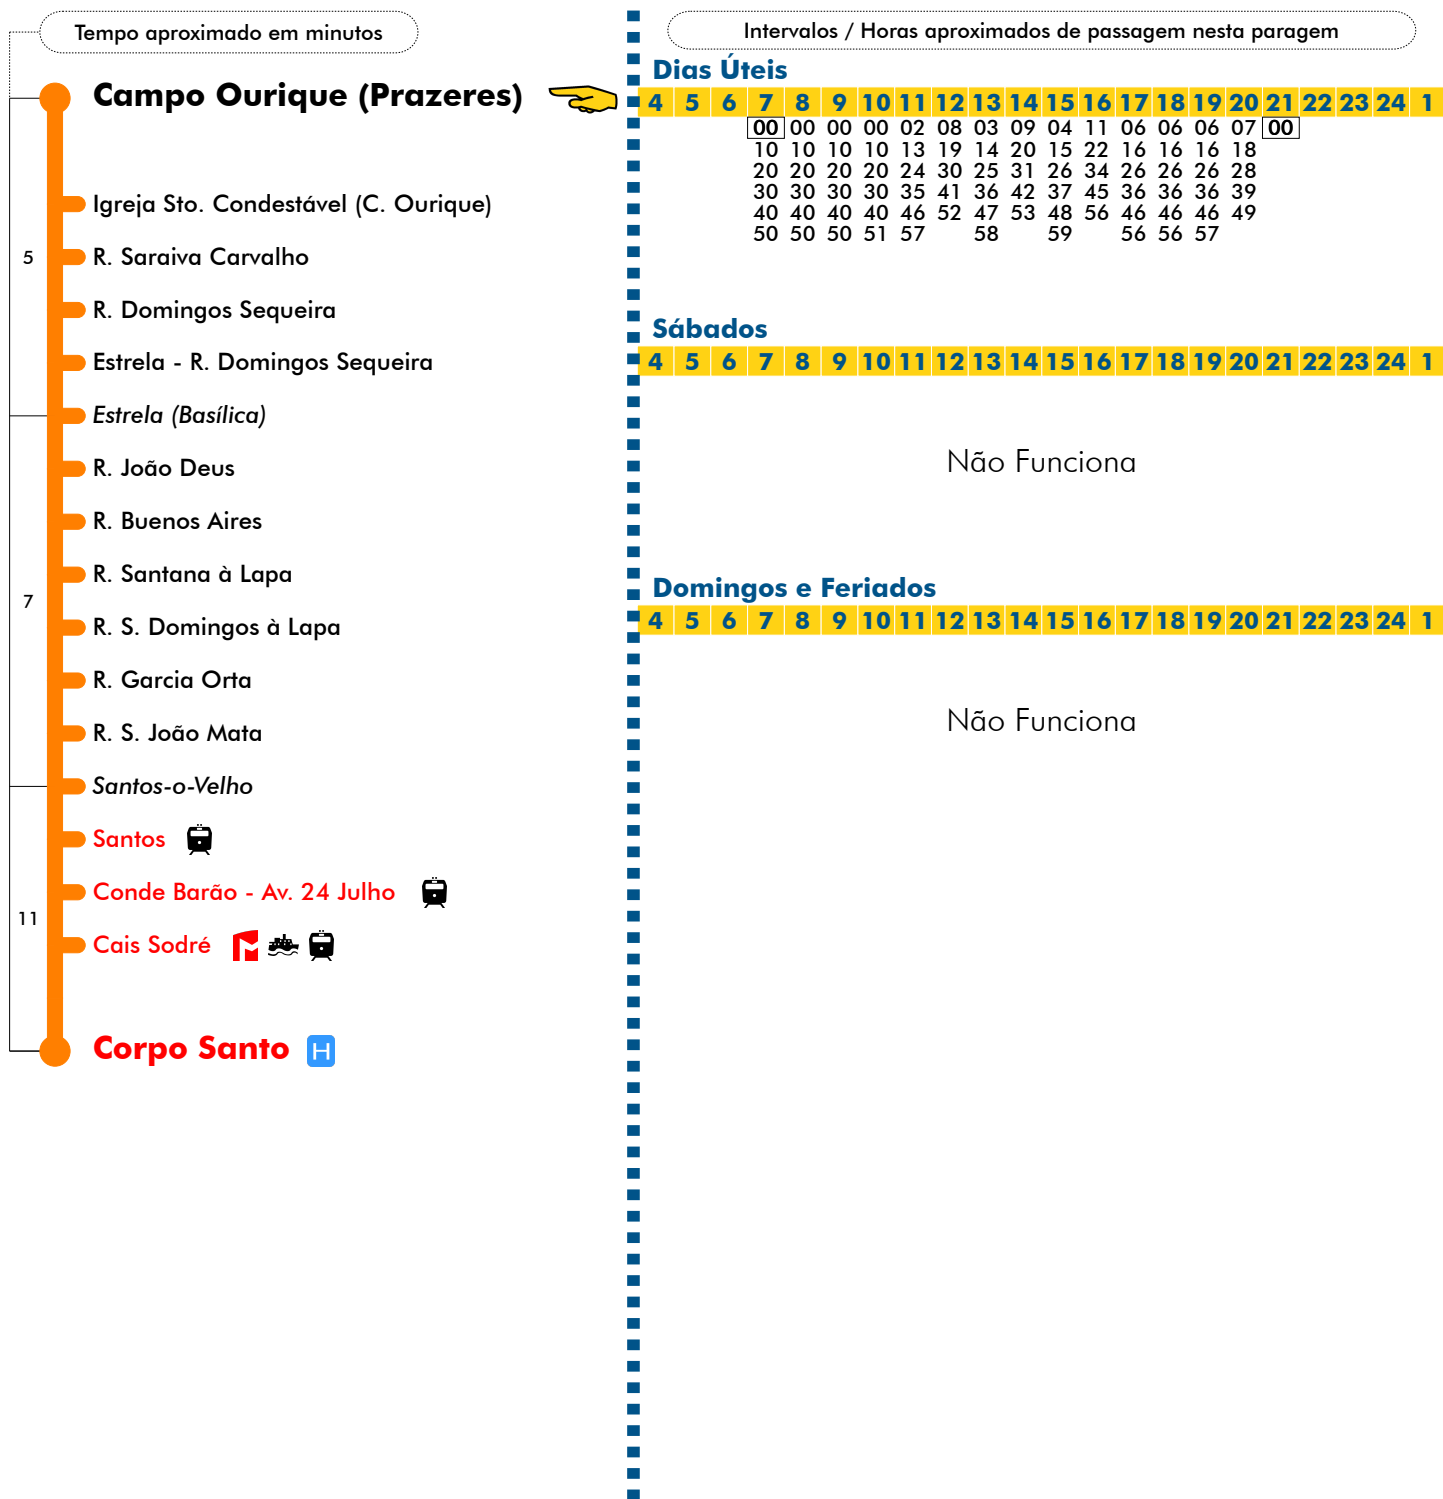

Corpo Santo - Prazeres **25E**

Intervalos / Horas aproximados de passagem nesta paragem

Dias Úteis																									
4	5	6	7	8	9	10	11	12	13	14	15	16	17	18	19	20	21	22	23	24	1				
	35	05	00	00	01	08	03	09	04	10	07	09	09	10	03										
	45	15	10	10	12	19	14	20	15	21	18	19	19	20	13										
	55	24	20	20	23	30	25	31	26	32	29	29	29	31	24										
		30	30	30	34	41	36	42	37	44	39	39	39	42	35										
		40	40	40	46	52	47	53	48	55	49	49	49	52											
		50	50	50	57		58		59		59	59	59												
Sábados																									
4	5	6	7	8	9	10	11	12	13	14	15	16	17	18	19	20	21	22	23	24	1				
Não Funciona																									
Domingos e Feriados																									
4	5	6	7	8	9	10	11	12	13	14	15	16	17	18	19	20	21	22	23	24	1				
Não Funciona																									

Alteração devido a OBRAS

Entrada em vigor: 10-03-2025

Navegante Metropolitano sempre válido
Navegante Lisboa (Lx) válido se nada indicado

Mais informações contacte:
213 613 000
atendimento@carris.pt
www.carris.pt

Prazeres - Corpo Santo **25E**

Alteração devido a OBRAS

Entrada em vigor: 10-03-2025

Navegante Metropolitano sempre válido
Navegante Lisboa (Lx) válido se nada indicado

Mais informações contacte:
213 613 000
atendimento@carris.pt
www.carris.pt