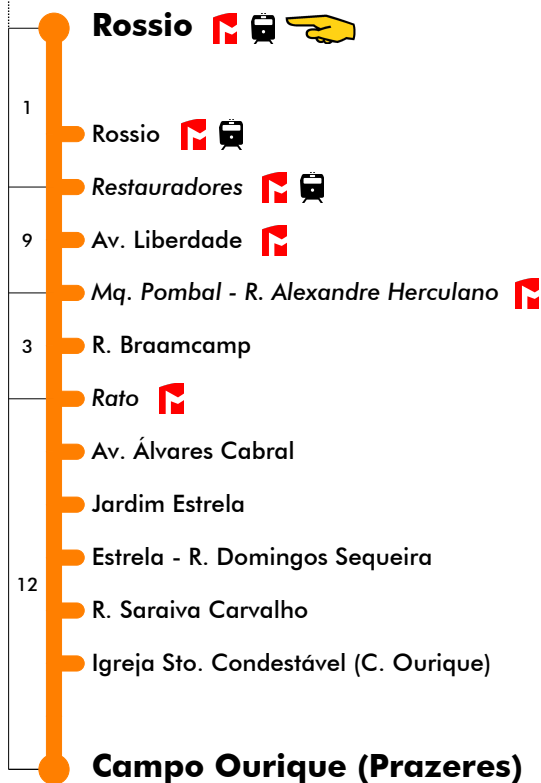

# Rossio - Campo Ourique

# 709

Tempo aproximado em minutos

Intervalos / Horas aproximados de passagem nesta paragem