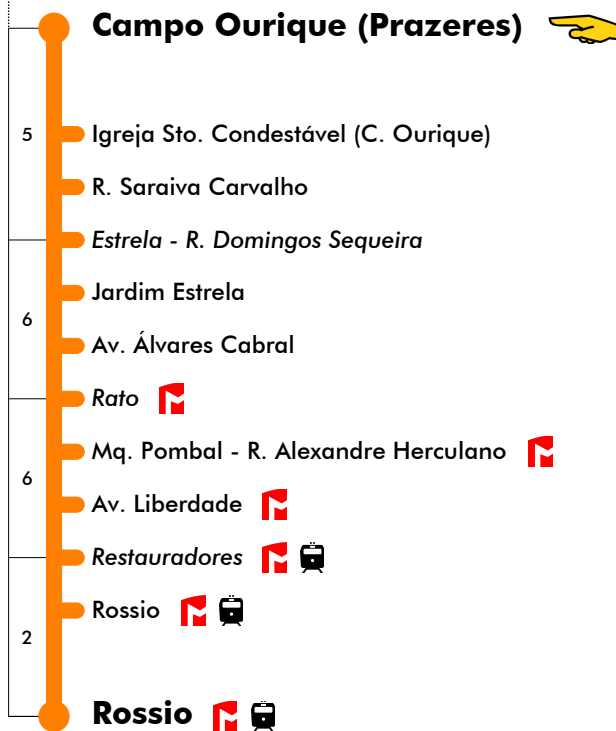

Campo Ourique - Rossio

709

Tempo aproximado em minutos

Intervalos / Horas aproximados de passagem nesta paragem

Dias Úteis - Inverno

4	5	6	7	8	9	10	11	12	13	14	15	16	17	18	19	20	21	22	23	24	1	
15	07	13	13	04	16	10	04	16	10	03	04	09	06	01	07							
35	20	28	28	22	34	28	22	34	28	15	17	22	25	19	30							
55	33	43	46	40	52	46	40	52	46	26	30	35	43	43								
46	58		58					58		38	43	48										
58										51	56											

Dias Úteis - Verão

4	5	6	7	8	9	10	11	12	13	14	15	16	17	18	19	20	21	22	23	24	1	
15	09	08	16	07	16	10	04	16	10	04	16	10	05	01	07							
35	23	25	33	24	34	28	22	34	28	22	34	28	22	34	28	24	19	30				
55	38	42	50	41	52	46	40	52	46	40	52	46	40	52	46	42	43					
53	59		58					58		58												

Sábados

4	5	6	7	8	9	10	11	12	13	14	15	16	17	18	19	20	21	22	23	24	1	
00	07	13	19	03	09	15	21	05	11	17	01	07	16									
23	29	35	41	25	31	37	43	27	33	39	23	30	40									
45	51	57		47	53	59		49	55	45	53											

Domingos e Feriados

4	5	6	7	8	9	10	11	12	13	14	15	16	17	18	19	20	21	22	23	24	1	
45	07	13	19	03	09	15	21	05	11	17	01	07	16									
29	35	41	25	31	37	43	27	33	39	23	30	40										
51	57		47	53	59		49	55	45	53												

Dias Úteis - Férias Escolares

4	5	6	7	8	9	10	11	12	13	14	15	16	17	18	19	20	21	22	23	24	1	
15	07	13	13	04	16	10	04	16	10	03	04	09	06	01	07							
35	20	28	28	22	34	28	22	34	28	15	17	22	25	19	30							
55	33	43	46	40	52	46	40	52	46	26	30	35	43	43								
46	58		58					58		38	43	48										
58										51	56											

Dias Úteis - Agosto

4	5	6	7	8	9	10	11	12	13	14	15	16	17	18	19	20	21	22	23	24	1	
15	09	08	16	07	16	10	04	16	10	04	16	10	04	16	10	05	01	07				
35	23	25	33	24	34	28	22	34	28	22	34	28	22	34	28	24	19	30				
55	38	42	50	41	52	46	40	52	46	40	52	46	40	52	46	42	43					
53	59		58					58		58												

Entrada em vigor: 18-07-2024

Navegante Metropolitano sempre válido
Navegante Lisboa (Lx) válido se nada indicado

carris

Mais informações contacte:
213 613 000
atendimento@carris.pt
www.carris.pt