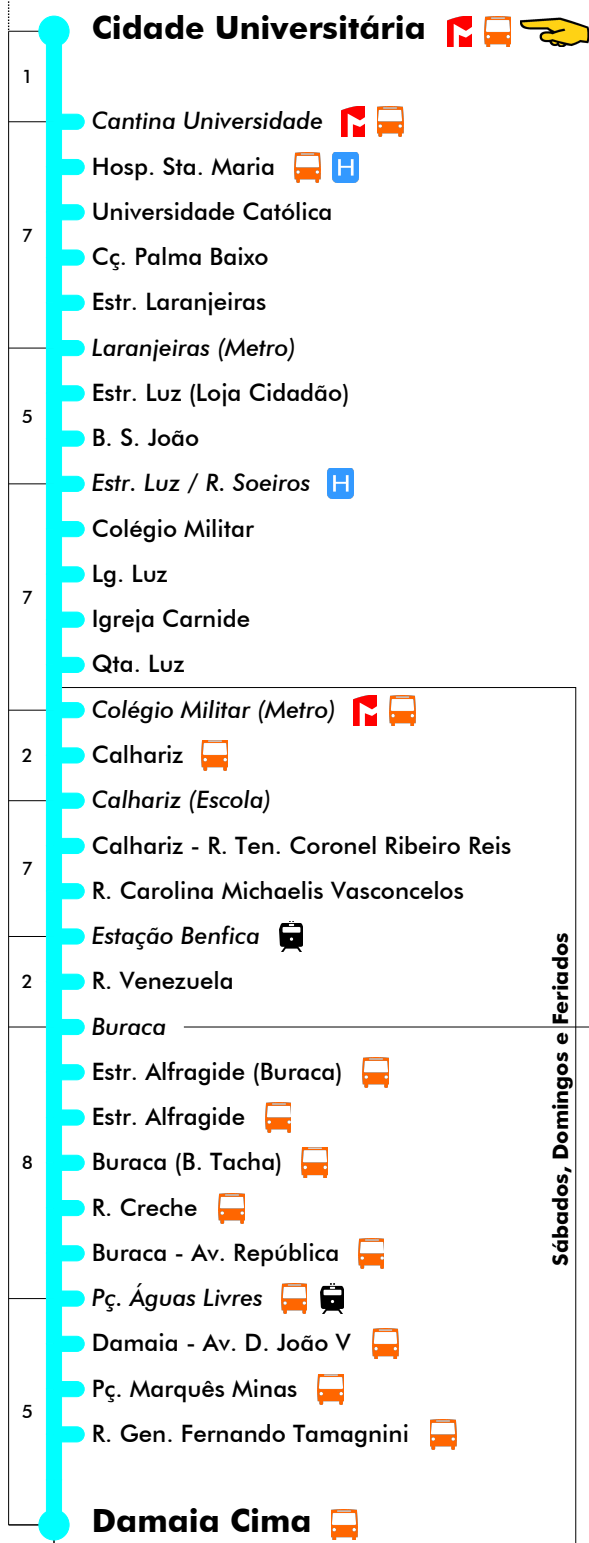

Cidade Universitária - Damaia Cima

764

Tempo aproximado em minutos

Intervalos / Horas aproximados de passagem nesta paragem

Dias Úteis - Inverno

4	5	6	7	8	9	10	11	12	13	14	15	16	17	18	19	20	21	22	23	24	1
55	12	06	12	06	00	08	16	07	15	06	14	07	01	15	15	20					
	30	22	30	24	17	25	33	24	32	23	31	25	19	35	37						
	48	38	48	42	34	42	50	41	49	40	49	43	37	55	58						
		54			51	59		58		57			55								

Dias Úteis - Verão

4	5	6	7	8	9	10	11	12	13	14	15	16	17	18	19	20	21	22	23	24	1
55	13	11	09	09	09	13	01	15	04	17	06	13	16	19	01	15					
	32	30	29	29	29	37	26	39	28	42	30	34	37	40	23						
	51	50	49	49	49		50		53		52	55	58		49						

Dias Úteis - Agosto

4	5	6	7	8	9	10	11	12	13	14	15	16	17	18	19	20	21	22	23	24	1
50	10	10	22	10	22	11	00	14	03	16	05	18	06	18	09	05					
	30	34	46	34	47	36	25	38	27	41	30	42	30	41	37						
	50	58		58			49		52		54		54								