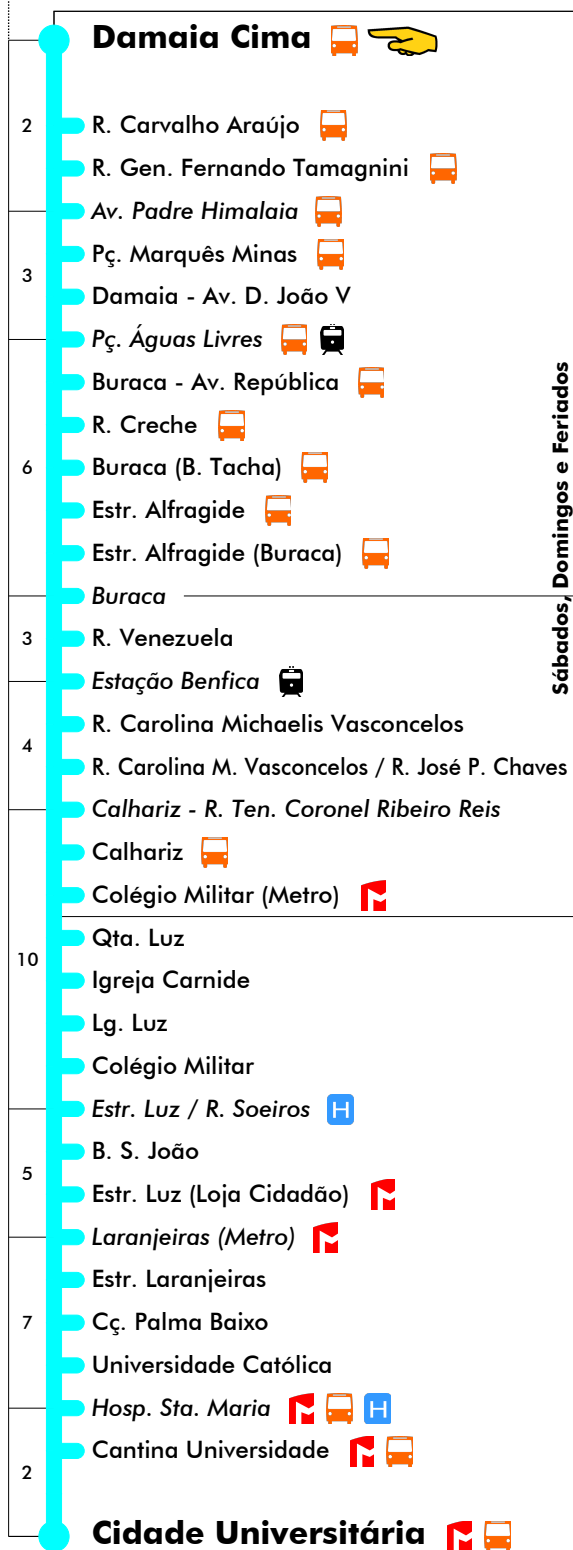

Damaia Cima - Cidade Universitária

764

Tempo aproximado em minutos

Amadora
Sábados, Domingos e Feriados

24 dezembro (se dia útil)

4	5	6	7	8	9	10	11	12	13	14	15	16	17	18	19	20	21	22	23	24	1
	50	13	22	08	23	16	10	04	25	19	13	07	01	22	16	10					
	36	45	31	49	43	37	31	52	46	40	34	28	49	43							
	59		57				58						55								

24 dezembro (se sábado ou domingo)

4	5	6	7	8	9	10	11	12	13	14	15	16	17	18	19	20	21	22	23	24	1
	20	12	04	22	16	10	04	25	19	13	07	01	22	16							
	46	38	30	49	43	37	31	52	46	40	34	28	49	43							
			56				58						55								

25 dezembro e 1 janeiro

4	5	6	7	8	9	10	11	12	13	14	15	16	17	18	19	20	21	22	23	24	1
	20	12	04	49	43	37	31	25	19	13	07	01	22	16	10	05					
			56						46	40	34	28	49	43	37						
													55								

Termina Em Colégio Militar (Metro)

Navegante Metropolitano sempre válido
Navegante Lisboa (Lx) válido se nada indicado

carris

Mais informações contacte:
213 613 000
atendimento@carris.pt
www.carris.pt