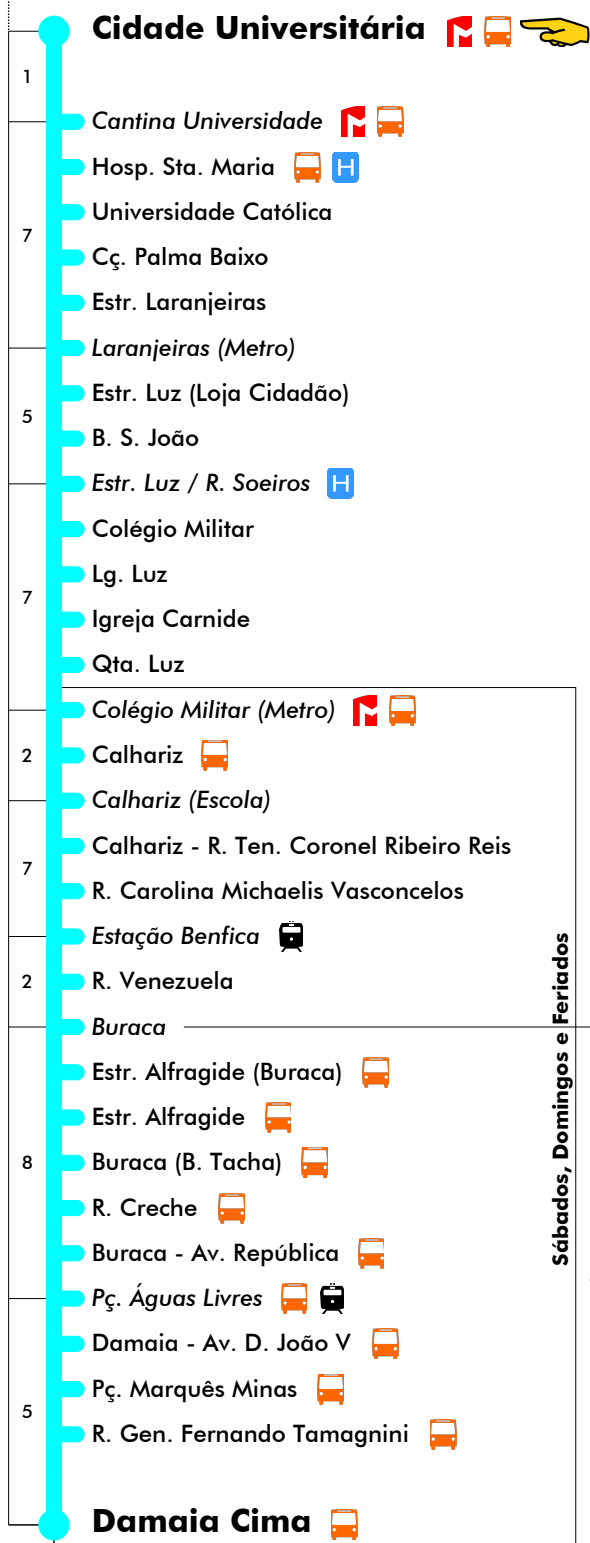

Cidade Universitária - Damaia Cima

764

Tempo aproximado em minutos

Intervalos / Horas aproximados de passagem nesta paragem

Dias Úteis - Inverno

4	5	6	7	8	9	10	11	12	13	14	15	16	17	18	19	20	21	22	23	24	1
55	12	03	09	00	14	11	08	05	02	18	15	10	04	16	15	15					
	29	20	26	17	33	30	27	24	21	37	34	28	22	35	35						
	46	36	43	36	52	49	46	43	40	56	52	46	40	55	55						
		53		55					59				58								

Dias Úteis - Verão

4	5	6	7	8	9	10	11	12	13	14	15	16	17	18	19	20	21	22	23	24	1
55	13	08	05	02	21	09	21	09	21	09	21	04	01	17	22	15					
	31	27	24	21	45	33	45	33	45	33	45	23	20	36	48						
	50	46	43	40	59		57		57		57		42	39	55						
														58							