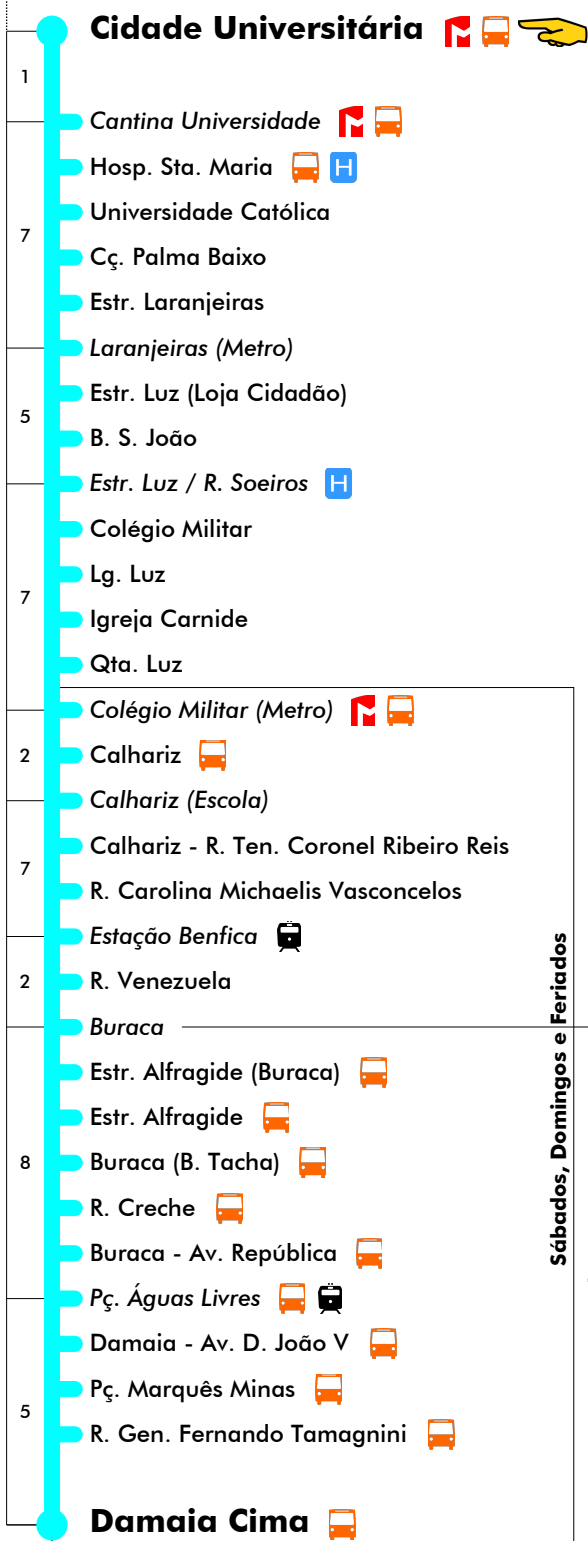

Cidade Universitária - Damaia Cima

764

Tempo aproximado em minutos

24 dezembro (se dia útil)

4	5	6	7	8	9	10	11	12	13	14	15	16	17	18	19	20	21	22	23	24	1
		10	21	08	23	15	09	03	24	18	12	06	00	21	15	09					
		34	44	31	49	42	36	30	51	45	39	33	27	48	42						
		57		57				57					54								

24 dezembro (se sábado ou domingo)

4	5	6	7	8	9	10	11	12	13	14	15	16	17	18	19	20	21	22	23	24	1
		40	07	01	21	15	09	03	24	18	12	06	00	21	15	09					
		34	28	48	42	36	30	51	45	39	33	27	48	42							
		55		55				57					54								

25 dezembro e 1 janeiro

4	5	6	7	8	9	10	11	12	13	14	15	16	17	18	19	20	21	22	23	24	1
		40	34	28	21	15	09	03	51	18	12	06	00	21	15	09	03				
								57		45	39	33	27	48	42	36	30				
													54								

Sábados, Domingos e Feriados

Amadora

Inicia Em Colégio Militar (Metro)

Navegante Metropolitano sempre válido
Navegante Lisboa (Lx) válido se nada indicado

carris

Mais informações contacte:
213 613 000
atendimento@carris.pt
www.carris.pt