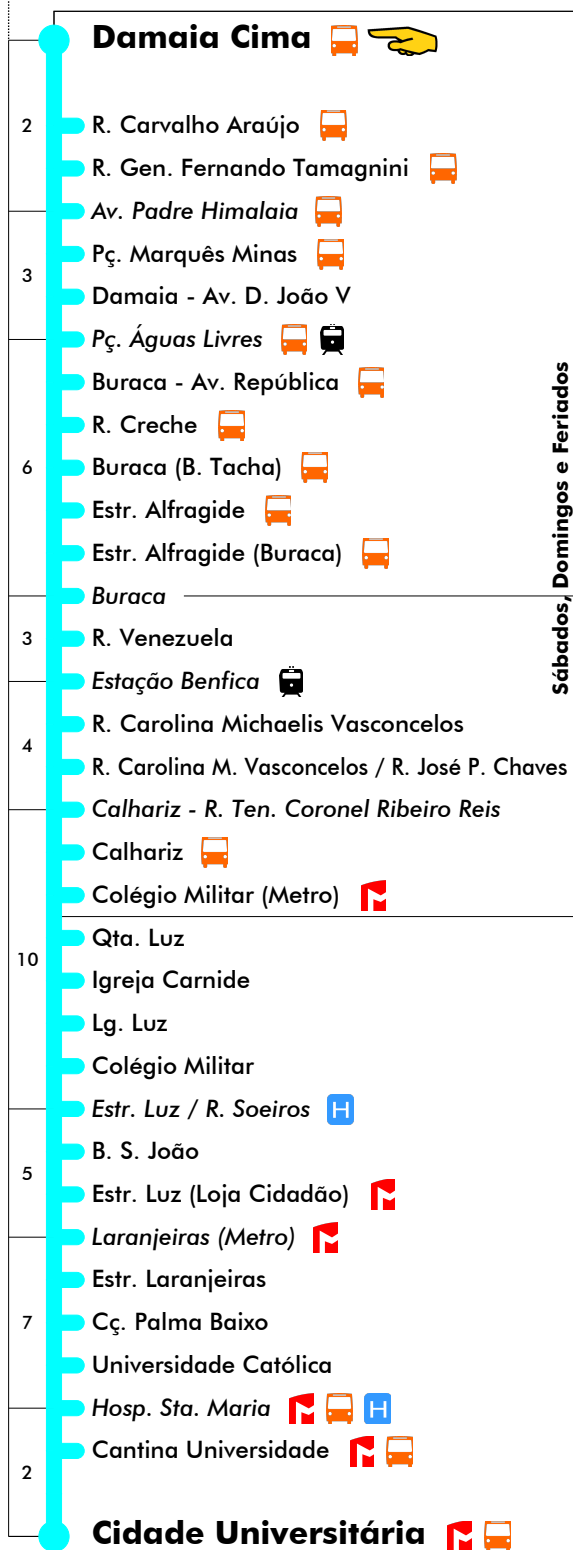

Damaia Cima - Cidade Universitária

764

Tempo aproximado em minutos

Amadora
Sábados, Domingos e Feriados

Intervalos / Horas aproximados de passagem nesta paragem

Dias Úteis - Inverno

4	5	6	7	8	9	10	11	12	13	14	15	16	17	18	19	20	21	22	23	24	1
50	09	02	07	15	06	03	00	16	13	10	05	14	08	04	03	05					
	28	19	24	32	25	22	19	35	32	29	22	32	26	24	22						
	45	33	41	49	44	41	38	54	51	47	39	50	45	43	42						
				50	58			57				57									

Dias Úteis - Verão

4	5	6	7	8	9	10	11	12	13	14	15	16	17	18	19	20	21	22	23	24	1
50	09	04	13	10	22	10	22	10	22	10	20	17	14	11	13	05					
	28	21	32	34	46	34	46	34	46	34	39	36	33	30	39						
	47	37	51	58		58		58		58	58	55	52	49							
				54																	

Sábados

4	5	6	7	8	9	10	11	12	13	14	15	16	17	18	19	20	21	22	23	24	1
50	13	22	08	23	16	10	04	25	19	13	07	01	22	16	10	05					
	36	45	31	49	43	37	31	52	46	40	34	28	49	43	37						
	59		57				58					55									

Domingos e Feriados

4	5	6	7	8	9	10	11	12	13	14	15	16	17	18	19	20	21	22	23	24	1
	20	12	04	22	16	10	04	25	19	13	07	01	22	16	10	05					
	46	38	30	49	43	37	31	52	46	40	34	28	49	43	37						
			56				58					55									

Dias Úteis - Férias Escolares

4	5	6	7	8	9	10	11	12	13	14	15	16	17	18	19	20	21	22	23	24	1
50	09	02	07	15	22	10	22	10	22	10	20	14	08	04	03	05					
	28	19	24	34	46	34	46	34	46	34	38	32	26	24	22						
	45	33	41	58		58		58		58	56	50	45	43	42						
				50	58																

Dias Úteis - Agosto

4	5	6	7	8	9	10	11	12	13	14	15	16	17	18	19	20	21	22	23	24	1
50	10	10	22	10	22	10	22	10	22	10	22	10	22	14	10	05					
	30	34	46	34	46	34	46	34	46	34	46	34	46	34	46	42	38				
	50	58		58		58		58		58		58									

Termina Em Colégio Militar (Metro)

Entrada em vigor: 04-02-2022

Navegante Metropolitano sempre válido
Navegante Lisboa (Lx) válido se nada indicado

carris

Mais informações contacte:
213 613 000
atendimento@carris.pt
www.carris.pt