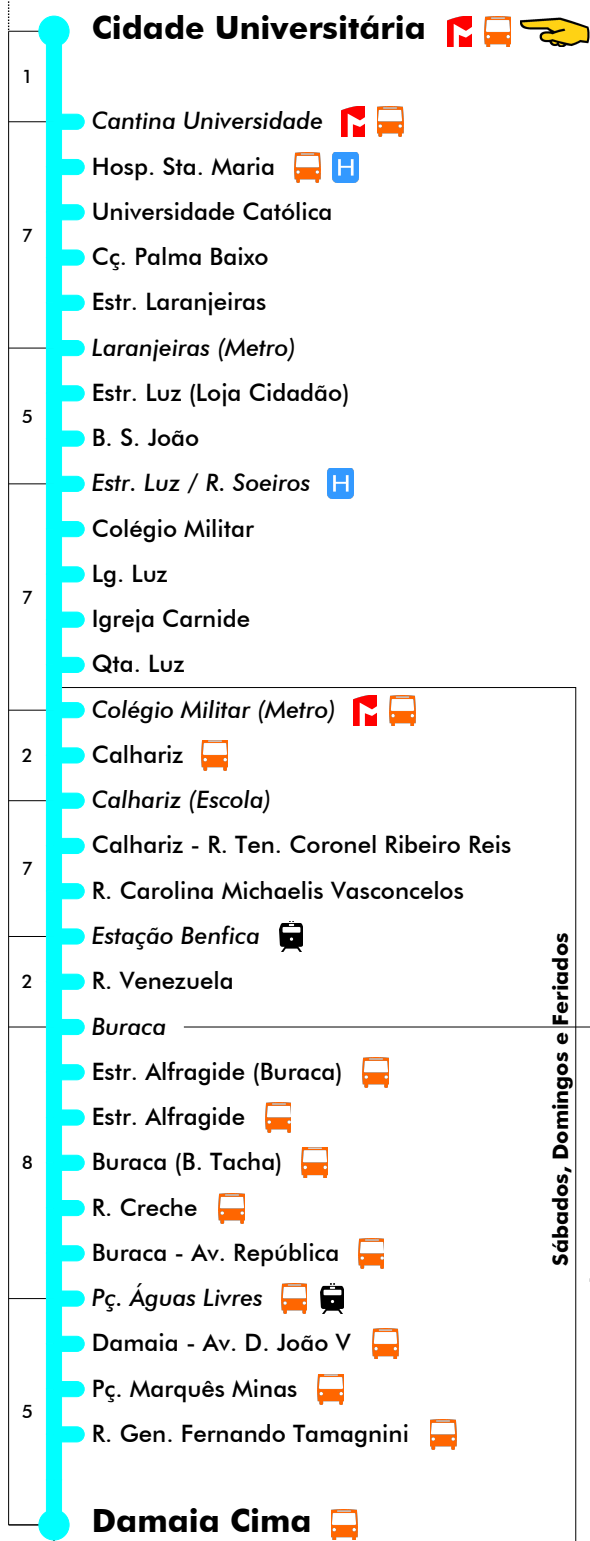

# Cidade Universitária - Damaia Cima

# 764

Tempo aproximado em minutos

Intervalos / Horas aproximados de passagem nesta paragem

### Dias Úteis - Inverno

4	5	6	7	8	9	10	11	12	13	14	15	16	17	18	19	20	21	22	23	24	1
55	12	03	09	00	14	11	08	05	02	18	15	10	04	16	15	15					
	29	20	26	17	33	30	27	24	21	37	34	28	22	35	35						
	46	36	43	36	52	49	46	43	40	56	52	46	40	55	55						
		53		55					59				58								