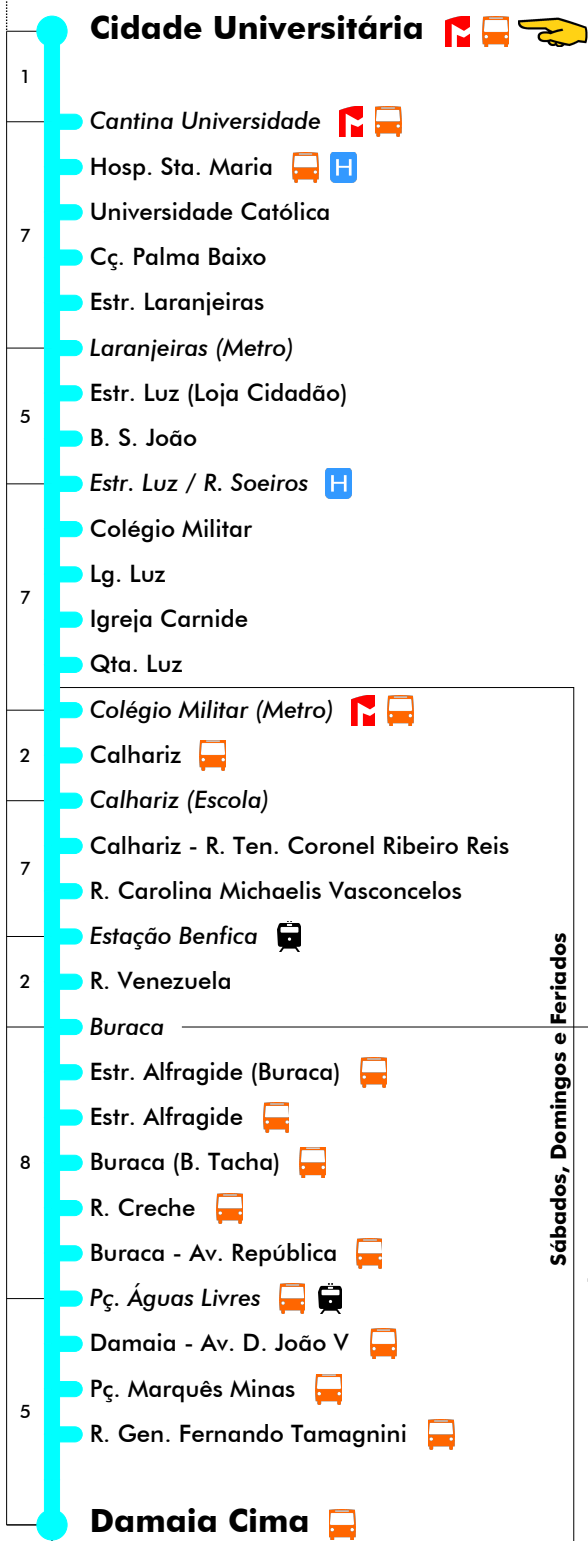

Cidade Universitária - Damaia Cima

764

Tempo aproximado em minutos

Sábados, Domingos e Feriados

Amadora

24 dezembro

4	5	6	7	8	9	10	11	12	13	14	15	16	17	18	19	20	21	22	23	24	1
		40	07	01	21	15	09	03	24	18	12	06	00	21	15	09					
			34	28	48	42	36	30	51	45	39	33	27	48	42						
				55				57					54								

25 dezembro e 1 janeiro

4	5	6	7	8	9	10	11	12	13	14	15	16	17	18	19	20	21	22	23	24	1
		40	34	28	21	15	09	03	51	18	12	06	00	21	15	09	03				
								57		45	39	33	27	48	42	36	30				
													54								

Inicia Em Colégio Militar (Metro)

Navegante Metropolitano sempre válido
Navegante Lisboa (Lx) válido se nada indicado

Mais informações contacte:
213 613 000
atendimento@carris.pt
www.carris.pt