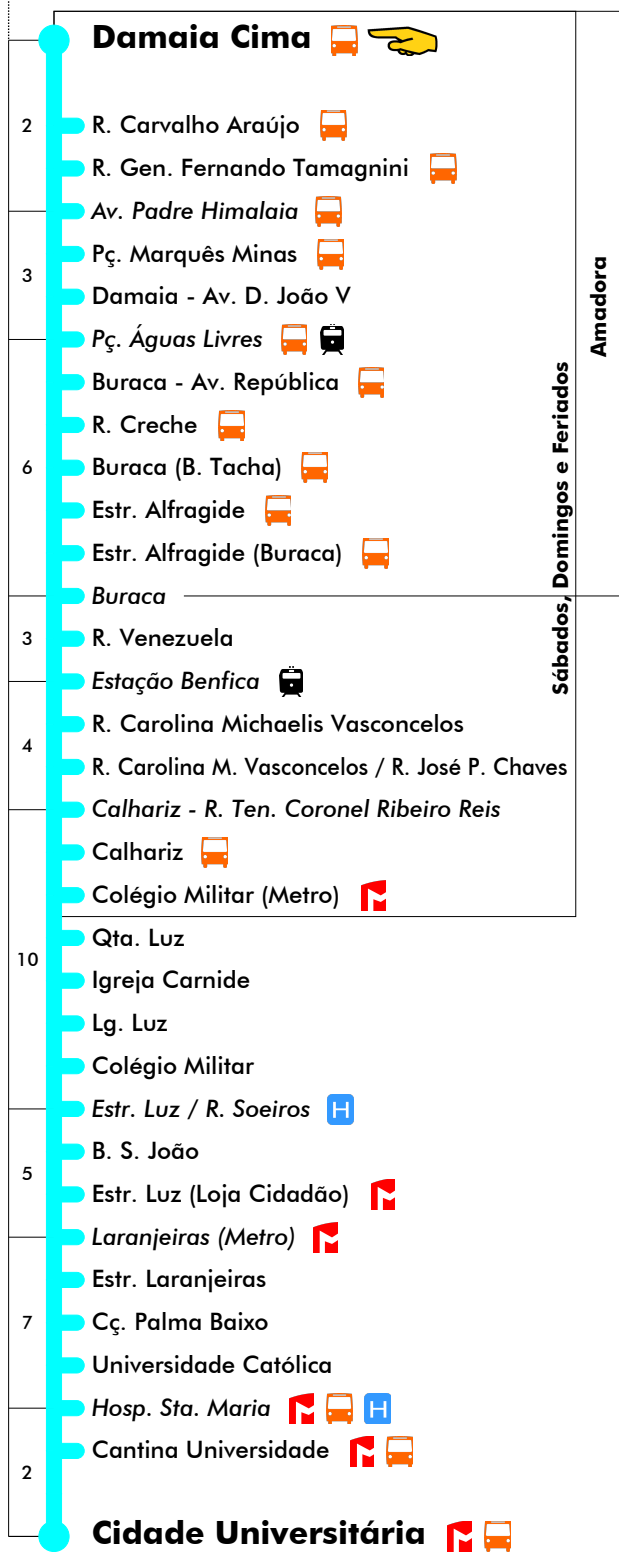

## 24 dezembro

4	5	6	7	8	9	10	11	12	13	14	15	16	17	18	19	20	21	22	23	24	1
		40	07	01	21	15	09	03	24	18	12	06	00	21	15	09					
			34	28	48	42	36	30	51	45	39	33	27	48	42						
				55				57					54								

## 25 dezembro e 1 janeiro

4	5	6	7	8	9	10	11	12	13	14	15	16	17	18	19	20	21	22	23	24	1
		40	34	28	21	15	09	03	51	18	12	06	00	21	15	09	03				
								57		45	39	33	27	48	42	36	30				
													54								

# Damaia Cima - Cidade Universitária

## 24 dezembro

4	5	6	7	8	9	10	11	12	13	14	15	16	17	18	19	20	21	22	23	24	1	
		20	12	04	22	16	10	04	25	19	13	07	01	22	16							
		46	38	30	49	43	37	31	52	46	40	34	28	49	43							
				56				58					55									