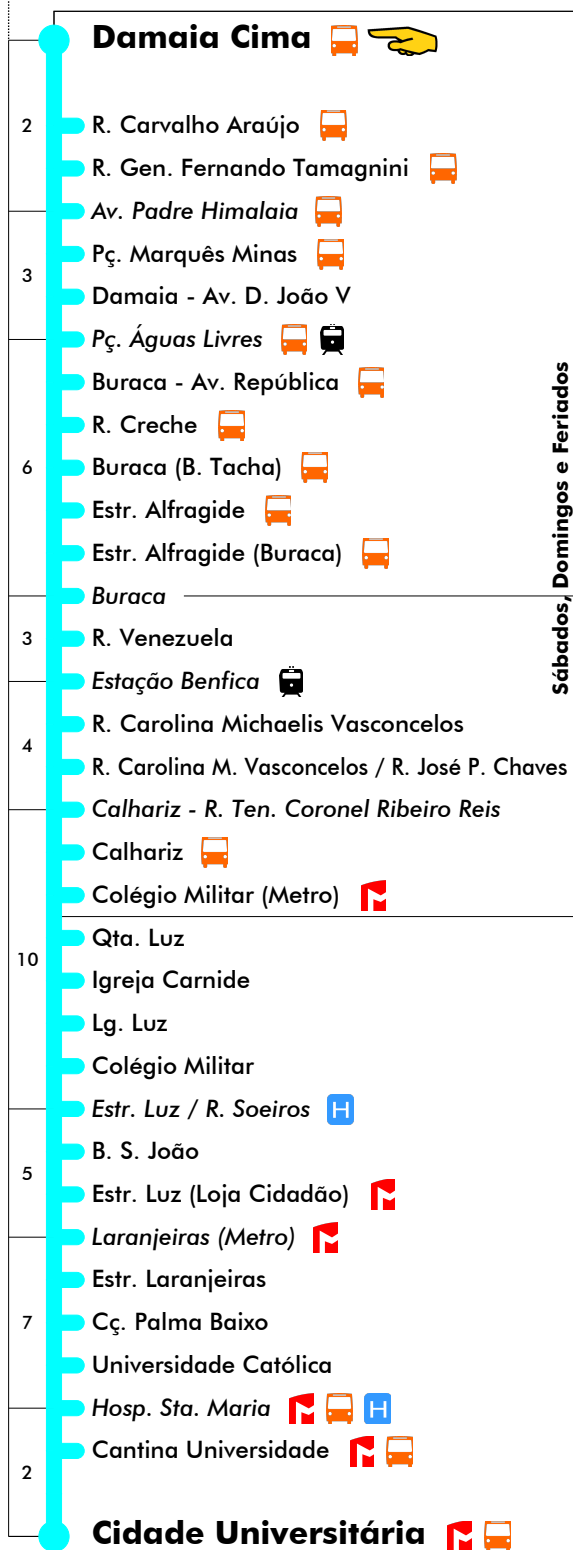

Damaia Cima - Cidade Universitária

764

Tempo aproximado em minutos

Sábados, Domingos e Feriados

Amadora

Intervalos / Horas aproximados de passagem nesta paragem

Dias Úteis - Inverno

4	5	6	7	8	9	10	11	12	13	14	15	16	17	18	19	20	21	22	23	24	1
50	09	02	07	15	06	03	00	16	13	10	05	14	08	04	03	05					
	28	19	24	32	25	22	19	35	32	29	22	32	26	24	22						
	45	33	41	49	44	41	38	54	51	47	39	50	45	43	42						
			50	58			57				57										

Dias Úteis - Verão

4	5	6	7	8	9	10	11	12	13	14	15	16	17	18	19	20	21	22	23	24	1
50	09	04	13	10	22	10	22	10	22	10	20	17	14	11	13	05					
	28	21	32	34	46	34	46	34	46	34	39	36	33	30	39						
	47	37	51	58		58		58		58	58	55	52	49							
			54																		

Sábados

4	5	6	7	8	9	10	11	12	13	14	15	16	17	18	19	20	21	22	23	24	1
50	13	22	08	23	16	10	04	25	19	13	07	01	22	16	10	05					
	36	45	31	49	43	37	31	52	46	40	34	28	49	43	37						
	59		57				58					55									

Domingos e Feriados

4	5	6	7	8	9	10	11	12	13	14	15	16	17	18	19	20	21	22	23	24	1
	20	12	04	22	16	10	04	25	19	13	07	01	22	16	10	05					
	46	38	30	49	43	37	31	52	46	40	34	28	49	43	37						
			56				58					55									

Dias Úteis - Férias Escolares

4	5	6	7	8	9	10	11	12	13	14	15	16	17	18	19	20	21	22	23	24	1
50	09	02	07	15	22	10	22	10	22	10	20	14	08	04	03	05					
	28	19	24	34	46	34	46	34	46	34	38	32	26	24	22						
	45	33	41	58		58		58		58	56	50	45	43	42						
			50	58																	

Dias Úteis - Agosto

4	5	6	7	8	9	10	11	12	13	14	15	16	17	18	19	20	21	22	23	24	1
50	10	10	22	10	22	10	22	10	22	10	22	10	22	14	10	05					
	30	34	46	34	46	34	46	34	46	34	46	34	46	34	46	42	38				
	50	58		58		58		58		58		58									

Termina Em Colégio Militar (Metro)

Entrada em vigor: 04-02-2022

Navegante Metropolitano sempre válido
Navegante Lisboa (Lx) válido se nada indicado

carris

Mais informações contacte:
213 613 000
atendimento@carris.pt
www.carris.pt