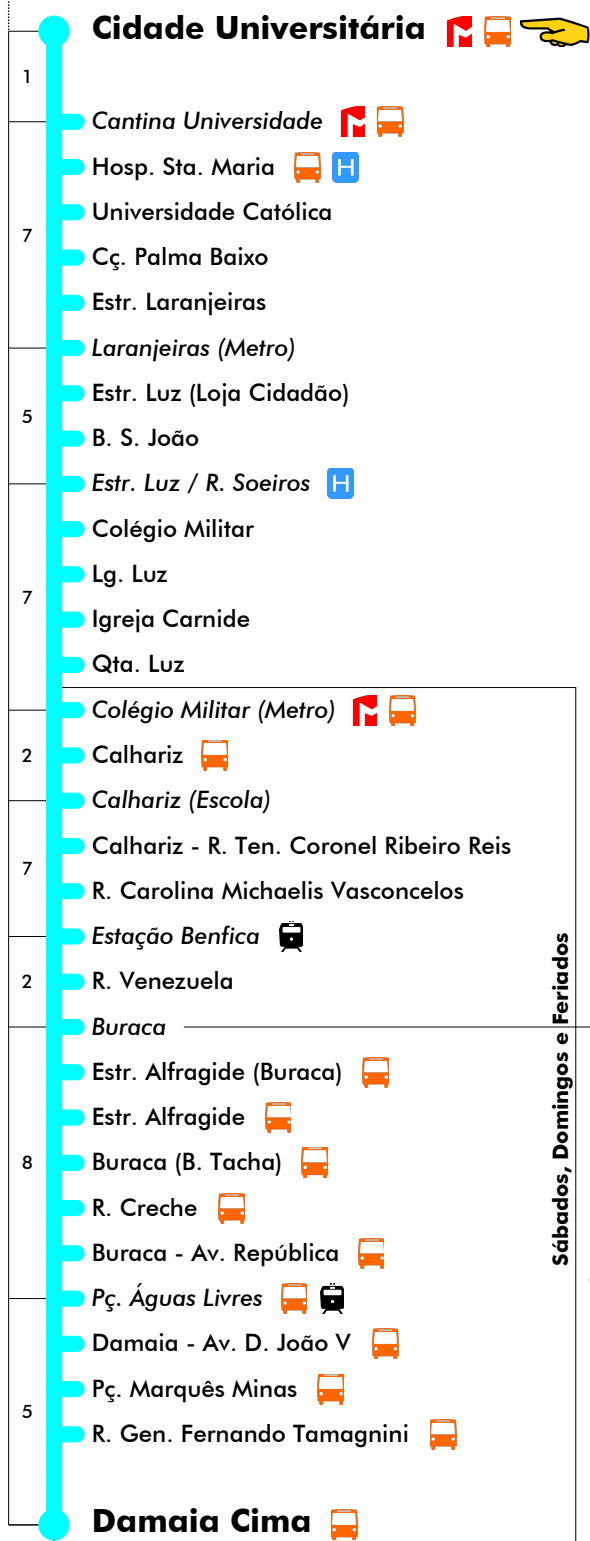

# Cidade Universitária - Damaia Cima

# 764

Tempo aproximado em minutos

Intervalos / Horas aproximados de passagem nesta paragem

### Dias Úteis - Inverno

4	5	6	7	8	9	10	11	12	13	14	15	16	17	18	19	20	21	22	23	24	1
55	12	03	09	00	14	11	08	05	02	18	15	10	04	16	15	15					
	29	20	26	17	33	30	27	24	21	37	34	28	22	35	35						
	46	36	43	36	52	49	46	43	40	56	52	46	40	55	55						
		53		55					59				58								