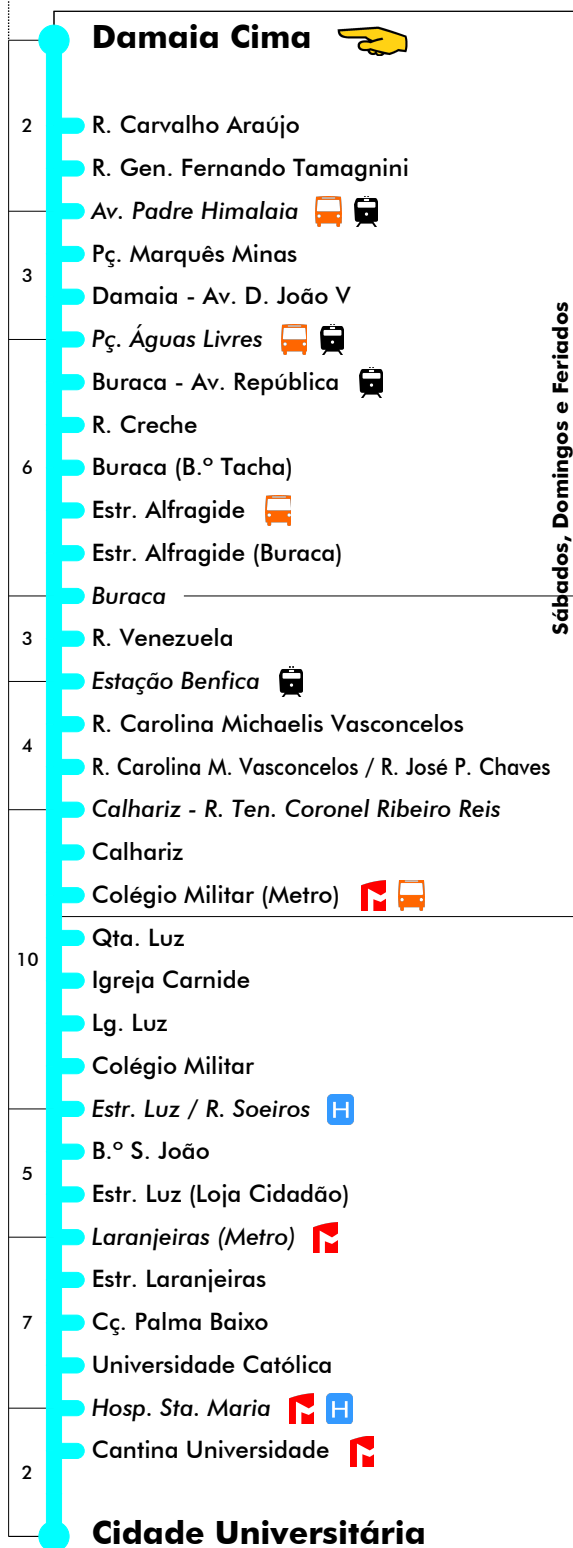

Damaia Cima - Cid. Universitária

764

Tempo aproximado em minutos

Intervalos / Horas aproximados de passagem nesta paragem

Dias Úteis - Inverno

4	5	6	7	8	9	10	11	12	13	14	15	16	17	18	19	20	21	22	23	24	1
50	09	02	07	15	06	03	00	16	13	10	05	14	08	04	03	05					
	28	19	24	32	25	22	19	35	32	29	22	32	26	24	22						
	45	33	41	49	44	41	38	54	51	47	39	50	45	43	42						
			50	58				57				57									

Dias Úteis - Verão

4	5	6	7	8	9	10	11	12	13	14	15	16	17	18	19	20	21	22	23	24	1
50	09	04	13	10	22	10	22	10	22	10	20	17	14	11	13	05					
	28	21	32	34	46	34	46	34	46	34	39	36	33	30	39						
	47	37	51	58		58		58		58	58	55	52	49							
			54																		

Sábados

4	5	6	7	8	9	10	11	12	13	14	15	16	17	18	19	20	21	22	23	24	1
50	13	22	08	23	16	10	04	25	19	13	07	01	22	16	10	05					
	36	45	31	49	43	37	31	52	46	40	34	28	49	43	37						
	59		57				58					55									

Domingos e Feriados

4	5	6	7	8	9	10	11	12	13	14	15	16	17	18	19	20	21	22	23	24	1
	20	12	04	22	16	10	04	25	19	13	07	01	22	16	10	05					
	46	38	30	49	43	37	31	52	46	40	34	28	49	43	37						
			56				58					55									

Dias Úteis - Férias Escolares

4	5	6	7	8	9	10	11	12	13	14	15	16	17	18	19	20	21	22	23	24	1
50	09	02	07	15	22	10	22	10	22	10	20	14	08	04	03	05					
	28	19	24	34	46	34	46	34	46	34	38	32	26	24	22						
	45	33	41	58		58		58		58	56	50	45	43	42						
			50	58																	

Dias Úteis - Agosto

4	5	6	7	8	9	10	11	12	13	14	15	16	17	18	19	20	21	22	23	24	1
50	10	10	22	10	22	10	22	10	22	10	22	10	22	14	10	05					
	30	34	46	34	46	34	46	34	46	34	46	34	46	34	46	42	38				
	50	58		58		58		58		58		58		58							

Termina Em Colégio Militar (Metro)

Entrada em vigor: 01-09-2020

Navegante Metropolitano sempre válido
Navegante Lisboa (Lx) válido se nada indicado

Mais informações contacte:
213 613 000
atendimento@carris.pt
www.carris.pt