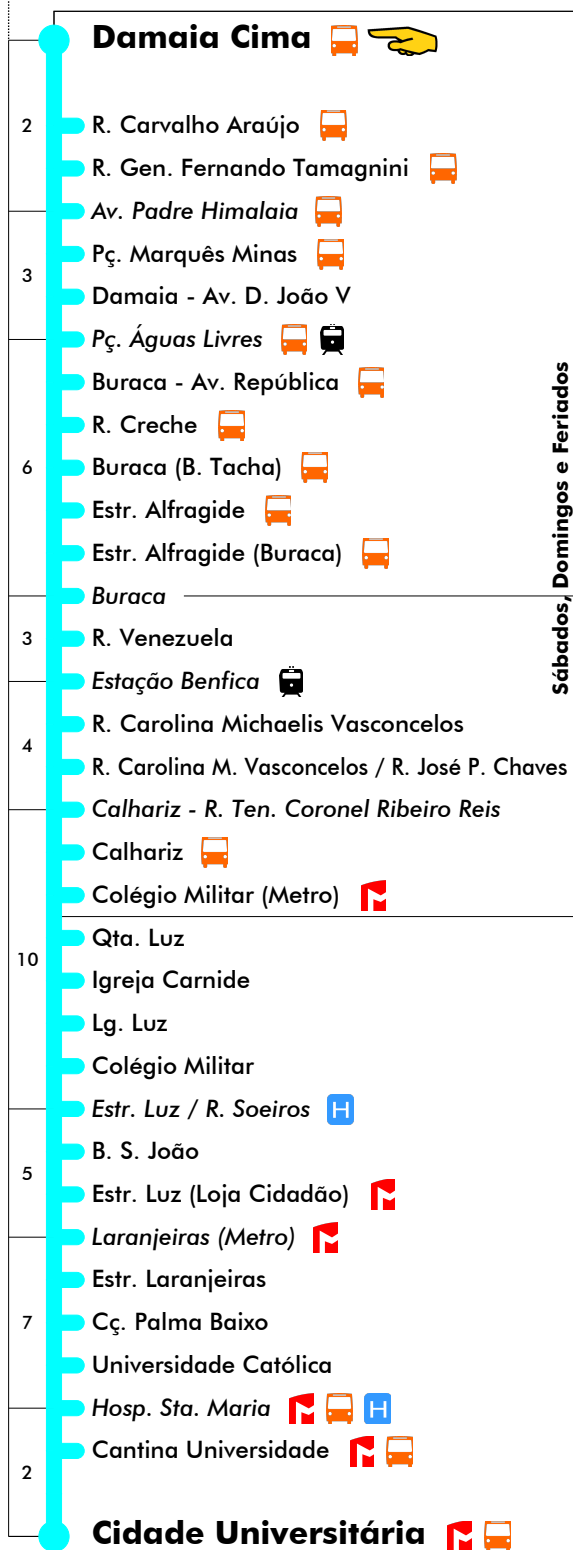

Damaia Cima - Cidade Universitária

764

Tempo aproximado em minutos

Sábados, Domingos e Feriados

Amadora

Intervalos / Horas aproximados de passagem nesta paragem

Dias Úteis - Inverno

4	5	6	7	8	9	10	11	12	13	14	15	16	17	18	19	20	21	22	23	24	1
50	09	02	07	15	06	03	00	16	13	10	05	14	08	04	03	05					
	28	19	24	32	25	22	19	35	32	29	22	32	26	24	22						
	45	33	41	49	44	41	38	54	51	47	39	50	45	43	42						
				50	58			57				57									

Dias Úteis - Verão

4	5	6	7	8	9	10	11	12	13	14	15	16	17	18	19	20	21	22	23	24	1
50	09	04	13	10	22	10	22	10	22	10	20	17	14	11	13	05					
	28	21	32	34	46	34	46	34	46	34	39	36	33	30	39						
	47	37	51	58		58		58		58	58	55	52	49							
				54																	

Sábados

4	5	6	7	8	9	10	11	12	13	14	15	16	17	18	19	20	21	22	23	24	1
50	13	22	08	23	16	10	04	25	19	13	07	01	22	16	10	05					
	36	45	31	49	43	37	31	52	46	40	34	28	49	43	37						
	59		57				58					55									

Domingos e Feriados

4	5	6	7	8	9	10	11	12	13	14	15	16	17	18	19	20	21	22	23	24	1
	20	12	04	22	16	10	04	25	19	13	07	01	22	16	10	05					
	46	38	30	49	43	37	31	52	46	40	34	28	49	43	37						
			56				58					55									

Dias Úteis - Férias Escolares

4	5	6	7	8	9	10	11	12	13	14	15	16	17	18	19	20	21	22	23	24	1
50	09	02	07	15	22	10	22	10	22	10	20	14	08	04	03	05					
	28	19	24	34	46	34	46	34	46	34	38	32	26	24	22						
	45	33	41	58		58		58		58	56	50	45	43	42						
				50	58																

Dias Úteis - Agosto

4	5	6	7	8	9	10	11	12	13	14	15	16	17	18	19	20	21	22	23	24	1
50	10	10	22	10	22	10	22	10	22	10	22	10	22	14	10	05					
	30	34	46	34	46	34	46	34	46	34	46	34	46	34	46	42	38				
	50	58		58		58		58		58		58									

Termina Em Colégio Militar (Metro)

Entrada em vigor: 04-02-2022

Navegante Metropolitano sempre válido
Navegante Lisboa (Lx) válido se nada indicado

carris

Mais informações contacte:
213 613 000
atendimento@carris.pt
www.carris.pt