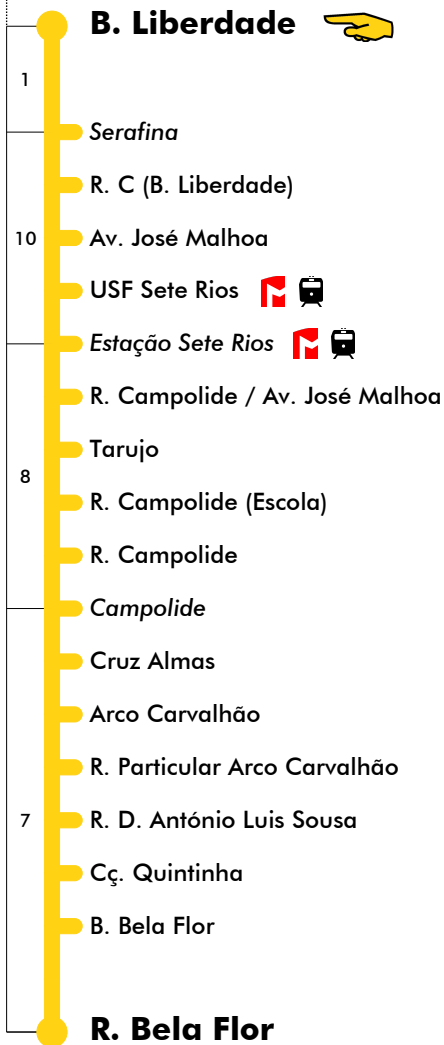

Mais informações contacte:
213 613 000
atendimento@carris.pt
www.carris.pt

Bela Flor - B. Liberdade (via Sete Rios) **61B**

Tempo aproximado em minutos

24 dezembro

4	5	6	7	8	9	10	11	12	13	14	15	16	17	18	19	20	21	22	23	24	1	
			00	40	30	20	10	00	40	30	20	10	00	40	35							
			50					50					50									

25 dezembro e 1 janeiro

4	5	6	7	8	9	10	11	12	13	14	15	16	17	18	19	20	21	22	23	24	1	
										30	20	10	00	40	35	30						
													50									

Navegante Metropolitano sempre válido
Navegante Lisboa (Lx) válido se nada indicado

Mais informações contacte:
213 613 000
atendimento@carris.pt
www.carris.pt

B. Liberdade - Bela Flor (via Sete Rios) **61B**

Tempo aproximado em minutos

24 dezembro

4	5	6	7	8	9	10	11	12	13	14	15	16	17	18	19	20	21	22	23	24	1	
			25	15	05	45	35	25	15	05	45	35	25	15	05	00						
					55					55												

25 dezembro e 1 janeiro

4	5	6	7	8	9	10	11	12	13	14	15	16	17	18	19	20	21	22	23	24	1	
										05	45	35	25	15	05	00						
										55												

Navegante Metropolitano sempre válido
Navegante Lisboa (Lx) válido se nada indicado