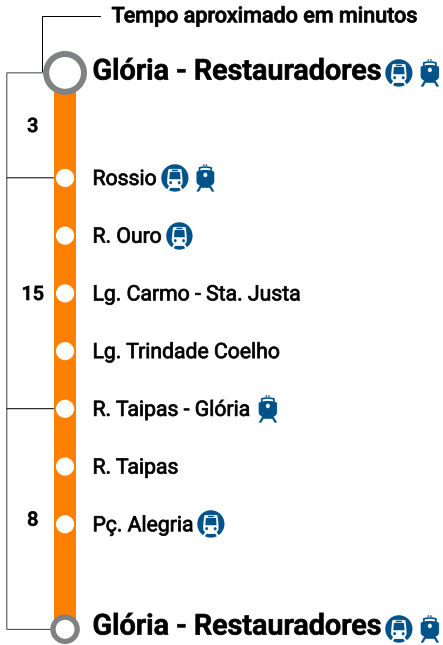

Ascensor Glória

Horas de partida neste sentido

Todo o Ano

04	05	06	07	08	09	10	11	12	13	14	15	16	17	18	19	20	21	22	23	00	01
00	00	00	00	00	00	00	00	15	15	15	00	00	00	00	00	00	00	00	00	00	00
30	15	15	15	15	15	15	15	45	45	30	15	15	15	15	30						
45	30	30	30	30	30	30	30			45	30	30	30	30							
								45	45	45	45	45			45	45	45				