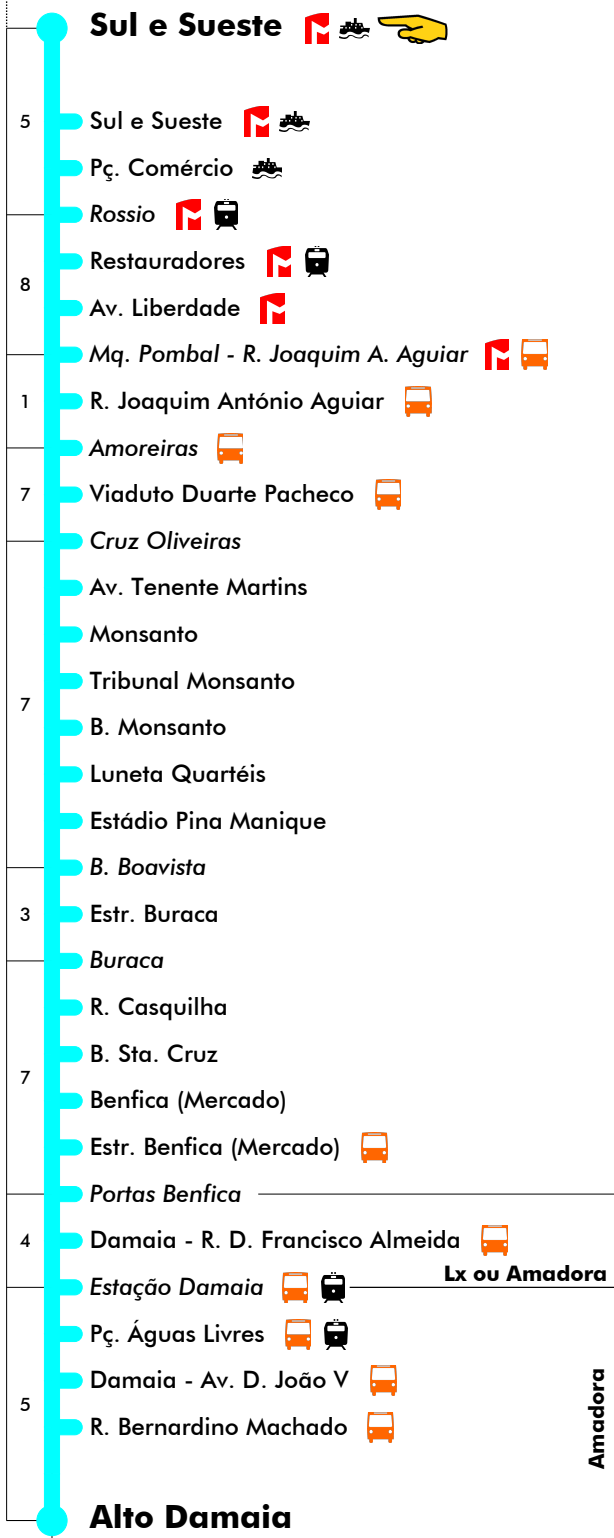

Dias Úteis - Agosto

4	5	6	7	8	9	10	11	12	13	14	15	16	17	18	19	20	21	22	23	24	1	
35	07	14	11	08	25	21	17	13	09	05	11	11	11	11	23							
51	23	33	30	29	53	49	45	41	37	31	31	31	31	35	50							
	39	52	49	57							51	51	51	51	59							
	55																					

Entrada em vigor: 06-10-2023

Navegante Metropolitano sempre válido
Navegante Lisboa (Lx) válido se nada indicado

carris

Mais informações contacte:
213 613 000
atendimento@carris.pt
www.carris.pt

Sul e Sueste - Alto Damaia

711

Tempo aproximado em minutos

24 dezembro (se dia útil)

4	5	6	7	8	9	10	11	12	13	14	15	16	17	18	19	20	21	22	23	24	1	
		00	14	08	00	10	04	16	09	05	11	17	01	07	13	00						
		20	32	26	17	28	22	34	26	27	33	39	23	29	35							
		38	50	43	34	46	40	51	45	49	55		45	51								
		56			52		58															

24 dezembro (se sábado ou domingo)

4	5	6	7	8	9	10	11	12	13	14	15	16	17	18	19	20	21	22	23	24	1	
		05	03	22	12	03	21	13	05	23	15	07	25	15	03							
		34	32	47	37	29	47	39	31	49	41	33	51	39								
			57			55		57				59										