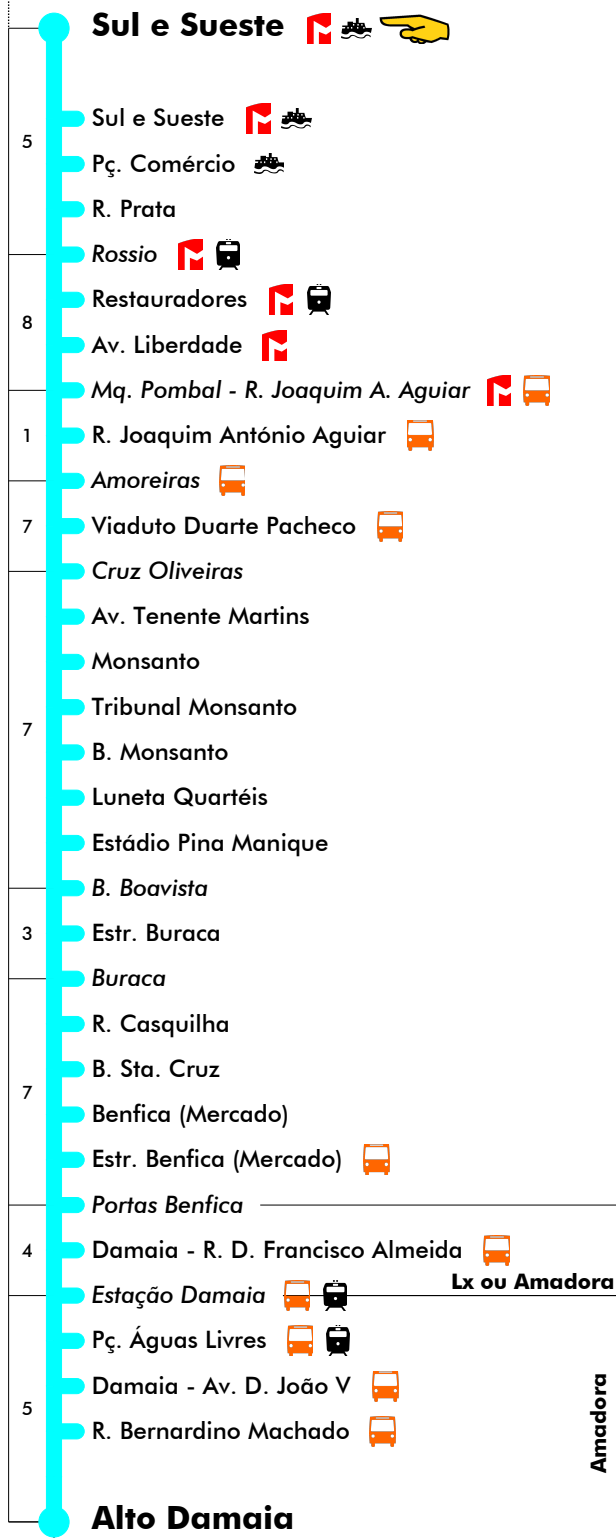

Sul e Sueste - Alto Damaia

711

Tempo aproximado em minutos

Intervalos / Horas aproximados de passagem nesta paragem

Dias Úteis - Inverno

4	5	6	7	8	9	10	11	12	13	14	15	16	17	18	19	20	21	22	23	24	1	
00	08	09	07	12	15	18	00	03	06	00	05	09	10	11	14							
20	24	24	22	33	36	39	21	24	27	17	21	24	25	32	35							
36	40	38	36	54	57			42	45	44	33	37	39	40	53							
52	55	53	51								49	53	54	55								

Dias Úteis - Verão

4	5	6	7	8	9	10	11	12	13	14	15	16	17	18	19	20	21	22	23	24	1	
00	16	09	01	04	13	01	13	01	13	13	07	01	14	11	14							
20	34	26	19	26	37	25	37	25	37	31	25	19	33	32	35							
39	52	44	41	49			49		49	55	49	43	37	52	53							
58													55									