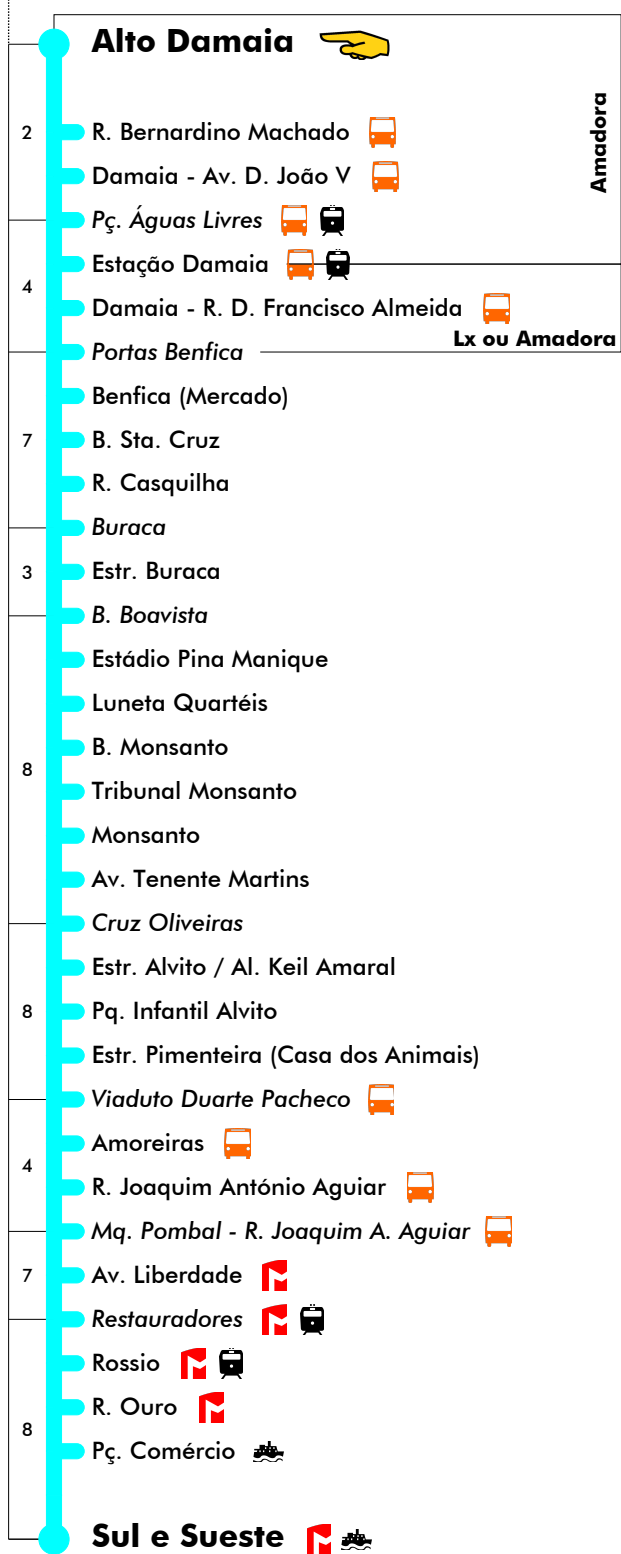

Alto Damaia - Sul e Sueste

711

Tempo aproximado em minutos

Intervalos / Horas aproximados de passagem nesta paragem

Dias Úteis - Inverno

4	5	6	7	8	9	10	11	12	13	14	15	16	17	18	19	20	21	22	23	24	1
35	04	06	13	10	07	12	15	18	00	03	14	03	05	15	00						
49	18	18	27	25	29	33	36	39	21	24	30	18	21	38	23						
	33	30	42	46	50	54	57		42	41	47	34	37		50						
	44	44	56								57		49	53							
	54	58																			

Dias Úteis - Verão

4	5	6	7	8	9	10	11	12	13	14	15	16	17	18	19	20	21	22	23	24	1
35	07	09	15	07	12	00	12	00	12	00	06	00	13	11	23						
51	23	25	32	24	36	24	36	24	36	24	36	24	18	32	35	50					
	38	41	49	48		48		48		48	42	36	51	59							
	53	57											54								

Sábados

4	5	6	7	8	9	10	11	12	13	14	15	16	17	18	19	20	21	22	23	24	1
35	09	06	14	11	09	08	06	04	12	00	12	00	12	01	19						
52	28	25	32	30	29	27	26	24	36	24	36	24	36	27	45						
	47	44	51	50	48	47	45	48		48				53							
				59																	

Domingos e Feriados

4	5	6	7	8	9	10	11	12	13	14	15	16	17	18	19	20	21	22	23	24	1
	20	20	16	00	18	10	02	20	12	04	22	14	06	24	16						
	50	50	38	26	44	36	28	46	38	30	48	40	32	50	45						
				52		54				56				58							

Dias Úteis - Férias Escolares

4	5	6	7	8	9	10	11	12	13	14	15	16	17	18	19	20	21	22	23	24	1
35	04	03	06	08	12	00	12	00	12	00	03	08	14	11	23						
49	19	14	21	24	36	24	36	24	36	24	19	24	33	35	50						
	33	25	37	48		48		48		47	36	40	52	59							
	48	36	52		51							52	56								

Dias Úteis - Agosto

4	5	6	7	8	9	10	11	12	13	14	15	16	17	18	19	20	21	22	23	24	1
35	07	14	11	08	25	21	17	13	09	05	11	11	11	11	23						
51	23	33	30	29	53	49	45	41	37	31	31	31	31	35	50						
	39	52	49	57							51	51	51	51	59						
	55																				

Entrada em vigor: 06-10-2023

Navegante Metropolitano sempre válido
Navegante Lisboa (Lx) válido se nada indicado

carris

Mais informações contacte:
213 613 000
atendimento@carris.pt
www.carris.pt