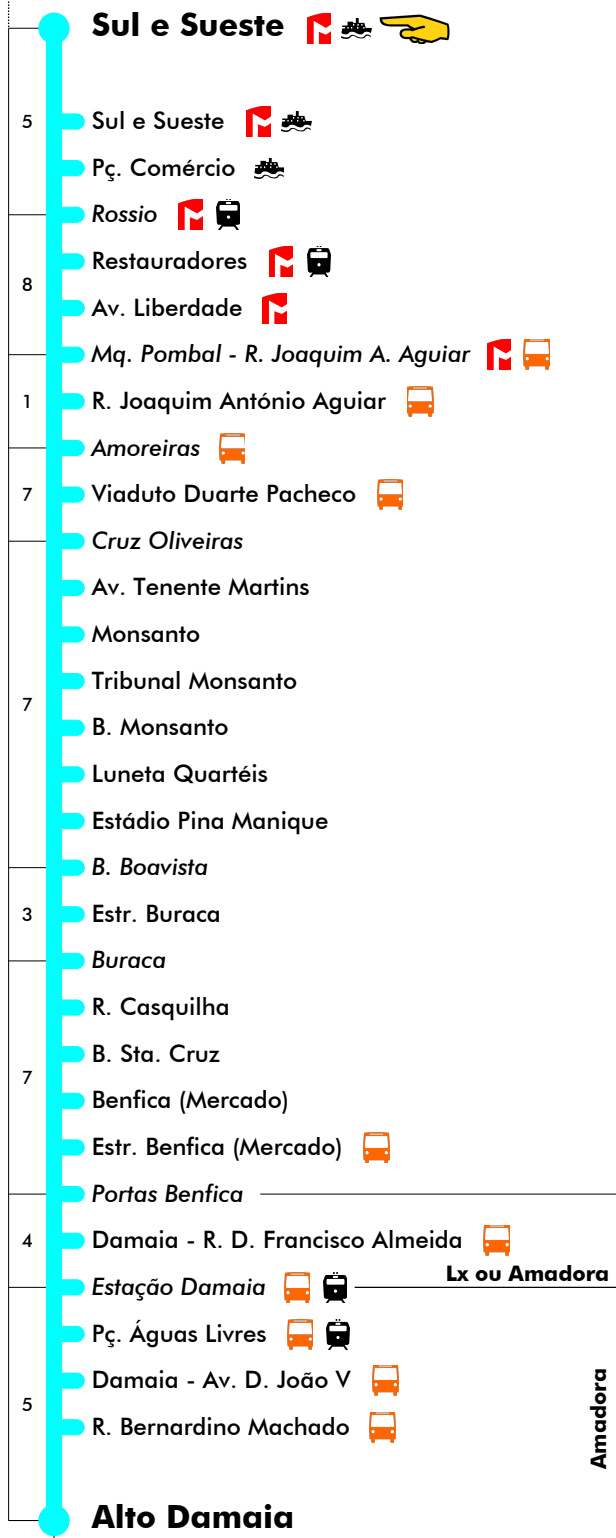

# Sul e Sueste - Alto Damaia

# 711

Tempo aproximado em minutos

Intervalos / Horas aproximados de passagem nesta paragem

### Dias Úteis - Inverno

4	5	6	7	8	9	10	11	12	13	14	15	16	17	18	19	20	21	22	23	24	1	
00	08	09	07	12	15	18	00	03	06	00	05	09	10	11	14							
20	24	24	22	33	36	39	21	24	27	17	21	24	25	32	35							
36	40	38	36	54	57			42	45	44	33	37	39	40	53							
52	55	53	51									49	53	54	55							