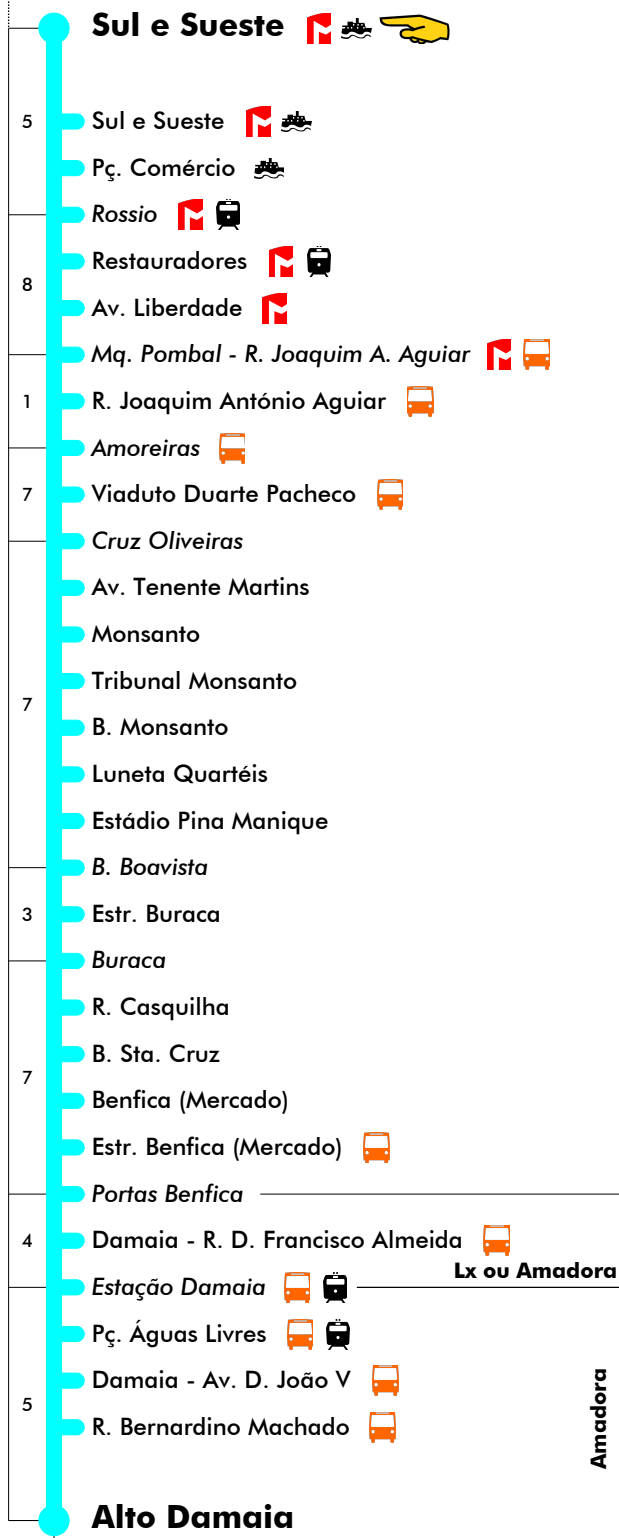

# Sul e Sueste - Alto Damaia

# 711

Tempo aproximado em minutos

Intervalos / Horas aproximados de passagem nesta paragem

### Dias Úteis - Inverno

4	5	6	7	8	9	10	11	12	13	14	15	16	17	18	19	20	21	22	23	24	1	
00	08	09	07	12	15	18	00	03	06	00	05	09	10	11	14							
20	24	24	22	33	36	39	21	24	27	17	21	24	25	32	35							
36	40	38	36	54	57			42	45	44	33	37	39	40	53							
52	55	53	51								49	53	54	55								