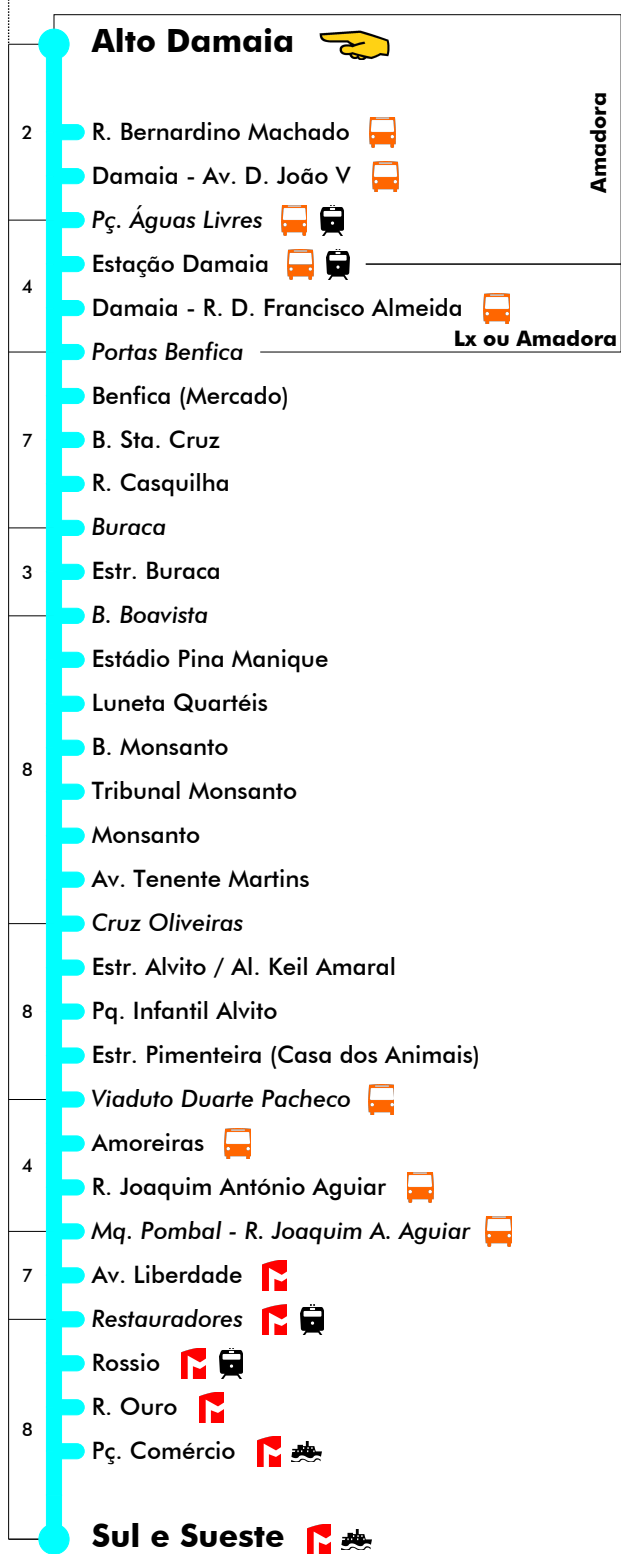

Alto Damaia - Sul e Sueste

711

Tempo aproximado em minutos

Intervalos / Horas aproximados de passagem nesta paragem

Dias Úteis - Inverno

4	5	6	7	8	9	10	11	12	13	14	15	16	17	18	19	20	21	22	23	24	1
35	04	06	13	10	07	12	15	18	00	03	14	03	05	15	00						
49	18	18	27	25	29	33	36	39	21	24	30	18	21	38	23						
	33	30	42	46	50	54	57		42	41	47	34	37		50						
	44	44	56								57		49	53							
	54	58																			

Dias Úteis - Verão

4	5	6	7	8	9	10	11	12	13	14	15	16	17	18	19	20	21	22	23	24	1
35	07	09	15	07	12	00	12	00	12	00	06	00	13	11	23						
51	23	25	32	24	36	24	36	24	36	24	36	24	18	32	35	50					
	38	41	49	48		48		48		48	42	36	51	59							
	53	57											54								

Sábados

4	5	6	7	8	9	10	11	12	13	14	15	16	17	18	19	20	21	22	23	24	1
35	09	06	14	11	09	08	06	04	12	00	12	00	12	01	19						
52	28	25	32	30	29	27	26	24	36	24	36	24	36	27	45						
	47	44	51	50	48	47	45	48		48		48		53							
			59																		

Domingos e Feriados

4	5	6	7	8	9	10	11	12	13	14	15	16	17	18	19	20	21	22	23	24	1
	20	20	16	00	18	10	02	20	12	04	22	14	10	10	10						
	50	50	38	26	44	36	28	46	38	30	48	40	40	40	45						
				52			54			56											

Dias Úteis - Férias Escolares

4	5	6	7	8	9	10	11	12	13	14	15	16	17	18	19	20	21	22	23	24	1
35	04	03	06	08	12	00	12	00	12	00	03	08	14	11	23						
49	19	14	21	24	36	24	36	24	36	24	19	24	33	35	50						
	33	25	37	48		48		48		47	36	40	52	59							
	48	36	52		51						52	56									

Dias Úteis - Agosto

4	5	6	7	8	9	10	11	12	13	14	15	16	17	18	19	20	21	22	23	24	1
35	07	14	11	08	25	21	17	13	09	05	11	11	11	11	23						
51	23	33	30	29	53	49	45	41	37	31	31	31	31	35	50						
	39	52	49	57						51	51	51	51	59							
	55																				

Entrada em vigor: 01-02-2025

Navegante Metropolitano sempre válido
Navegante Lisboa (Lx) válido se nada indicado

carris

Mais informações contacte:
213 613 000
atendimento@carris.pt
www.carris.pt