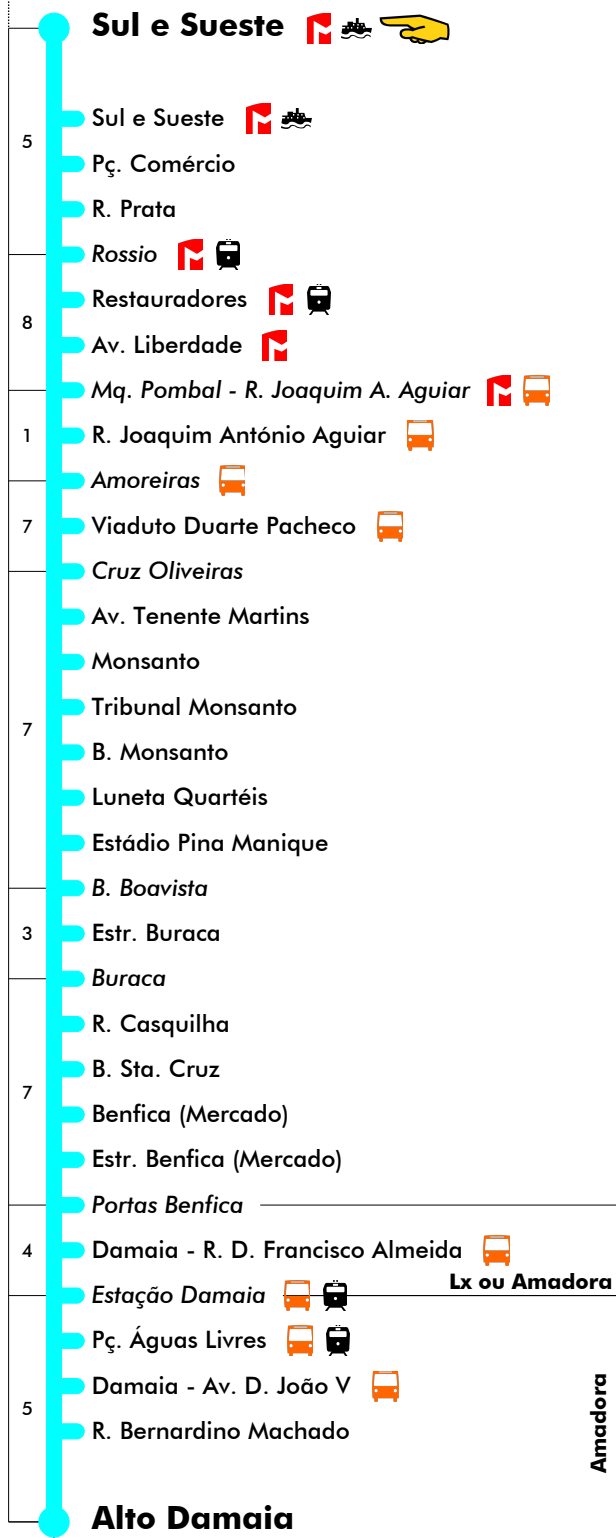

Sul e Sueste - Alto Damaia

711

Tempo aproximado em minutos

Intervalos / Horas aproximados de passagem nesta paragem

Dias Úteis - Inverno

4	5	6	7	8	9	10	11	12	13	14	15	16	17	18	19	20	21	22	23	24	1	
00	08	06	11	03	17	14	11	08	05	08	06	04	03	03	12							
20	24	19	24	20	36	33	30	27	24	22	20	18	18	26	35							
36	40	32	37	39	55	52	49	46	39	37	35	33	33	49								
52	53	45	50	58							53	51	49	48	48							
				58																		

Dias Úteis - Verão

4	5	6	7	8	9	10	11	12	13	14	15	16	17	18	19	20	21	22	23	24	1	
00	14	08	02	18	02	08	14	20	04	07	02	16	12	04	12							
20	32	26	20	40	24	30	36	42	26	25	21	35	30	26	35							
38	50	44	38		46	52	58		48	44	39	53	47	49								
56				56																		