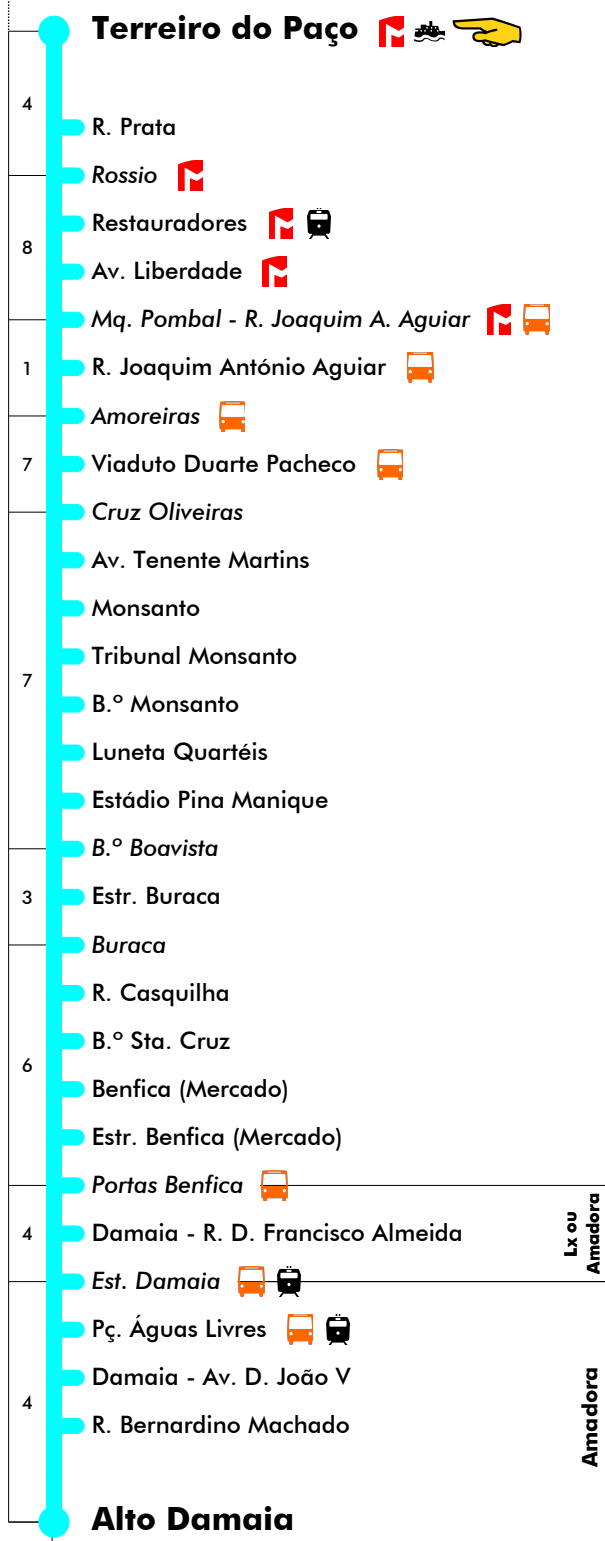

Terreiro do Paço - Alto Damaia

711

Tempo aproximado em minutos

Intervalos / Horas aproximados de passagem nesta paragem

Dias Úteis - Inverno

4	5	6	7	8	9	10	11	12	13	14	15	16	17	18	19	20	21	22	23	24	1
00	04	02	00	12	12	12	12	12	12	12	12	08	06	05	10	10					
20	18	17	15	32	32	32	32	32	32	32	26	22	20	20	30	30					
34	33	31	29	52	52	52	52	52	52	52	40	37	35	35	50						
49	48	46	43								54	51	50	50							
				57																	

Dias Úteis - Verão

4	5	6	7	8	9	10	11	12	13	14	15	16	17	18	19	20	21	22	23	24	1
00	09	02	14	12	12	12	12	12	12	12	12	06	00	12	05	07					
18	26	20	32	32	32	32	32	32	32	32	30	24	18	30	22	30					
35	44	38	52	52	52	52	52	52	52	52	48	42	36	47	44						
52		56												54							

Dias Úteis - Agosto

4	5	6	7	8	9	10	11	12	13	14	15	16	17	18	19	20	21	22	23	24	1	
35	07	10	15	10	02	19	09	24	14	02	12	06	00	12	23							
51	23	25	33	36	28	44	34	49	39	18	30	24	18	30	50							
	39	41	51		54		59			36	48	42	36	56								
	55	57								54		54										