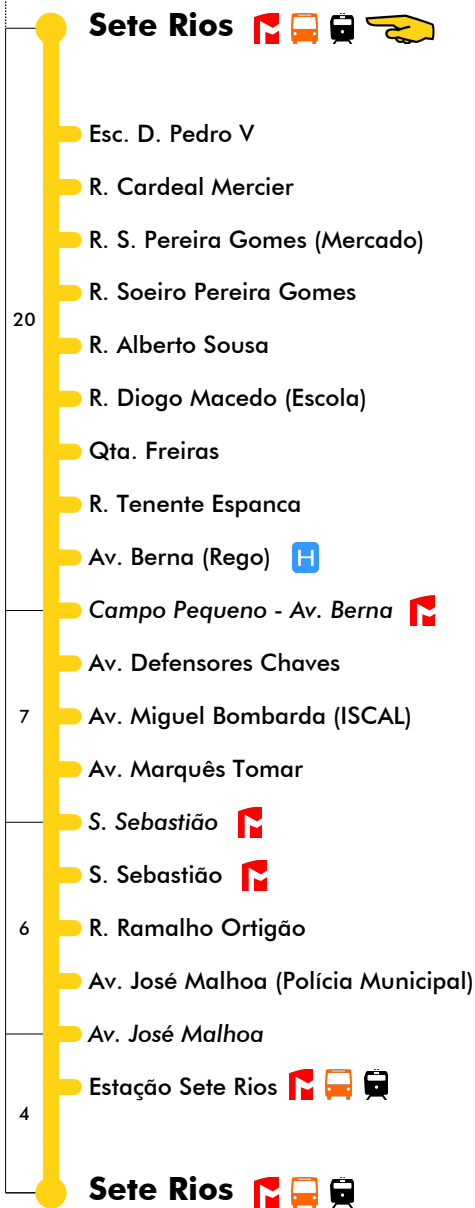

# Sete Rios / circulação Campo Pequeno **52B**

Tempo aproximado em minutos

Intervalos / Horas aproximados de passagem nesta paragem

### Dias Úteis

4	5	6	7	8	9	10	11	12	13	14	15	16	17	18	19	20	21	22	23	24	1
			30	10	10	10	10	10	10	10	10	10	10	10	10	10					
			50	30	30	30	30	30	30	30	30	30	30	30	30	30	30				
			50	50	50	50	50	50	50	50	50	50	50	50	50	50					