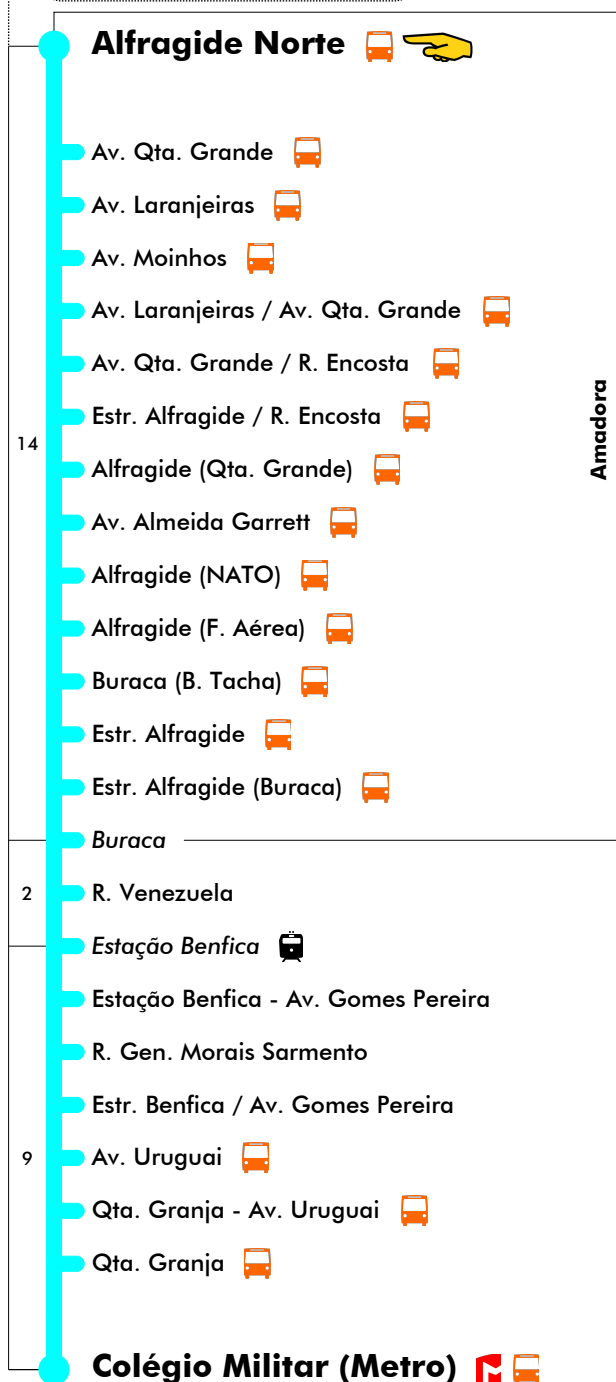

Dia Úteis - Agosto

4	5	6	7	8	9	10	11	12	13	14	15	16	17	18	19	20	21	22	23	24	1	
		30	00	13	11	00	00	00	00	00	00	00	00	00	02	14	10					
			18	32	30	30	30	30	30	30	30	30	20	20	20	24	42					
			36	51									40	40	40	46						
			54																			

Dia de Carnaval e 13-junho se dia útil (Feriado em Lisboa)

4	5	6	7	8	9	10	11	12	13	14	15	16	17	18	19	20	21	22	23	24	1	
		35	05	05	05	05	05	05	05	05	05	05	05	05	05	05	10					
			35	35	35	35	35	35	35	35	35	35	35	35	35	35	37					

Amadora

Entrada em vigor: 21-02-2023

Navegante Metropolitano sempre válido
Navegante Lisboa (Lx) válido se nada indicado

carris 

Mais informações contacte:
213 613 000
atendimento@carris.pt
www.carris.pt

Alfragide Norte - Colégio Militar (Metro)

799

Tempo aproximado em minutos

Amadora

Intervalos / Horas aproximados de passagem nesta paragem

Dia Úteis - Inverno

4	5	6	7	8	9	10	11	12	13	14	15	16	17	18	19	20	21	22	23	24	1	
		35	05	05	05	05	00	00	00	00	00	00	02	06	10	02	05					
		50	20	20	20	30	30	30	30	30	30	30	18	22	26	21	35					
			35	35	35							46	34	38	43	40						
			50	50	50								50	54								