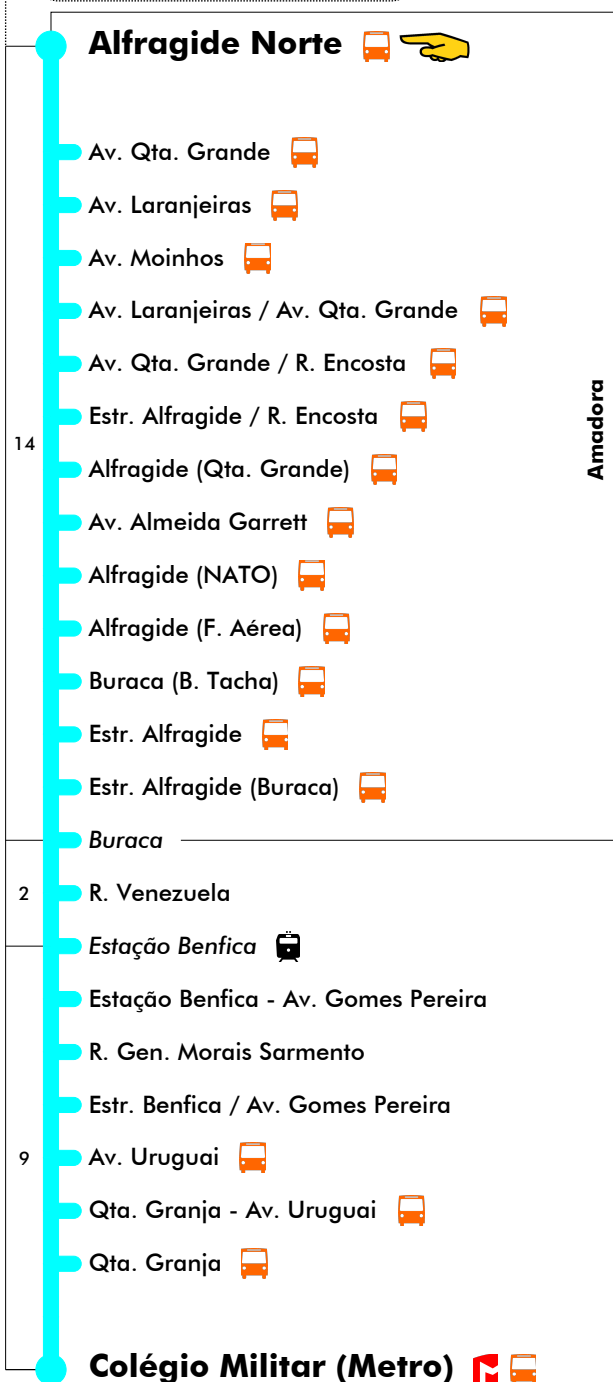

Dia Úteis - Agosto

4	5	6	7	8	9	10	11	12	13	14	15	16	17	18	19	20	21	22	23	24	1	
30	00	13	11	00	00	00	00	00	00	00	00	00	00	02	14	10						
	18	32	30	30	30	30	30	30	30	30	30	20	20	20	24	42						
	36	51										40	40	40	46							
	54																					

Dia de Carnaval e 13-junho se dia útil (Feriado em Lisboa)

4	5	6	7	8	9	10	11	12	13	14	15	16	17	18	19	20	21	22	23	24	1	
35	05	05	05	05	05	05	05	05	05	05	05	05	05	05	05	05	10					
	35	35	35	35	35	35	35	35	35	35	35	35	35	35	35	37						

Amadora

Entrada em vigor: 21-02-2023

Navegante Metropolitano sempre válido
Navegante Lisboa (Lx) válido se nada indicado

carris

Mais informações contacte:
213 613 000
atendimento@carris.pt
www.carris.pt

Alfragide Norte - Colégio Militar (Metro)

799

Tempo aproximado em minutos

Amadora

Intervalos / Horas aproximados de passagem nesta paragem

Dia Úteis - Inverno

4	5	6	7	8	9	10	11	12	13	14	15	16	17	18	19	20	21	22	23	24	1
		35	05	05	05	05	00	00	00	00	00	00	02	06	10	02	05				
		50	20	20	20	30	30	30	30	30	30	30	18	22	26	21	35				
			35	35	35							46	34	38	43	40					
			50	50	50							50	54								