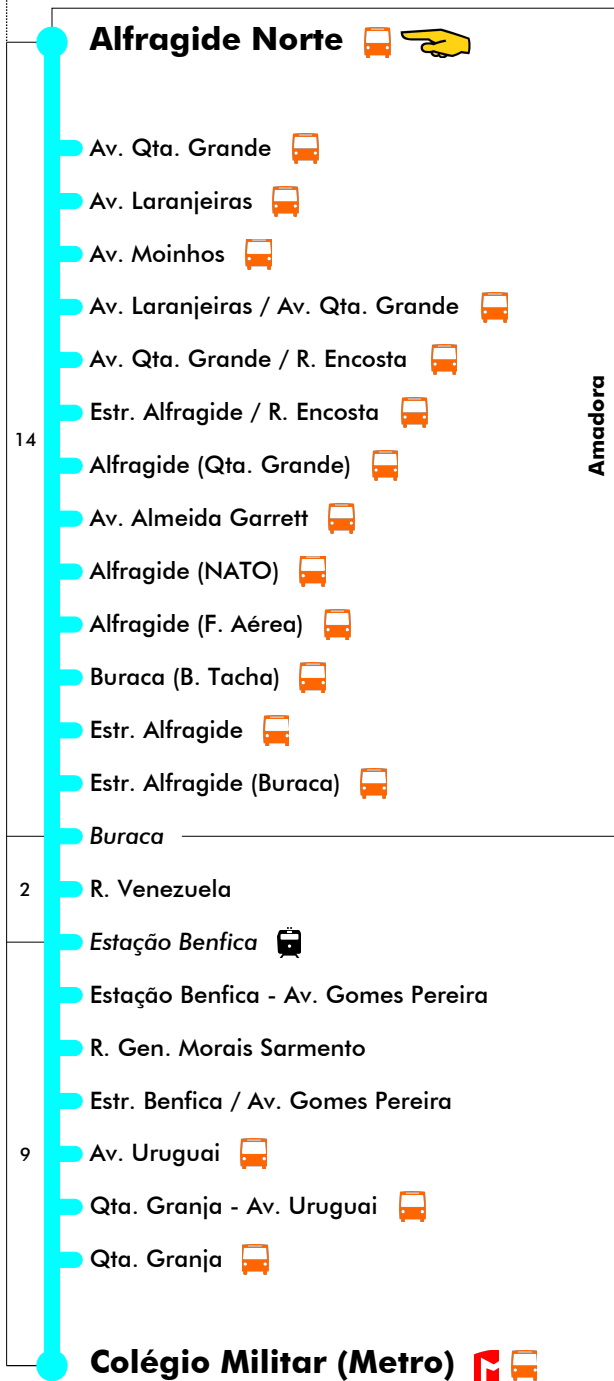

799

Tempo aproximado em minutos

24 dezembro

4	5	6	7	8	9	10	11	12	13	14	15	16	17	18	19	20	21	22	23	24	1	
		35	05	05	05	05	05	05	05	05	05	05	05	05	05	05	05	05	05	05	05	05
			35	35	35	35	35	35	35	35	35	35	35	35	35	35	35	35	35	35	35	35

25 dezembro e 1 janeiro

4	5	6	7	8	9	10	11	12	13	14	15	16	17	18	19	20	21	22	23	24	1
---	---	---	---	---	---	----	----	----	----	----	----	----	----	----	----	----	----	----	----	----	---

Não Funciona

Amadora

Alfragide Norte - Colégio Militar (Metro)

799

Tempo aproximado em minutos

24 dezembro

4	5	6	7	8	9	10	11	12	13	14	15	16	17	18	19	20	21	22	23	24	1	
		35	05	05	05	05	05	05	05	05	05	05	05	05	05	05	05					
			35	35	35	35	35	35	35	35	35	35	35	35	35	35	35					

25 dezembro e 1 janeiro

4	5	6	7	8	9	10	11	12	13	14	15	16	17	18	19	20	21	22	23	24	1
---	---	---	---	---	---	----	----	----	----	----	----	----	----	----	----	----	----	----	----	----	---

Não Funciona