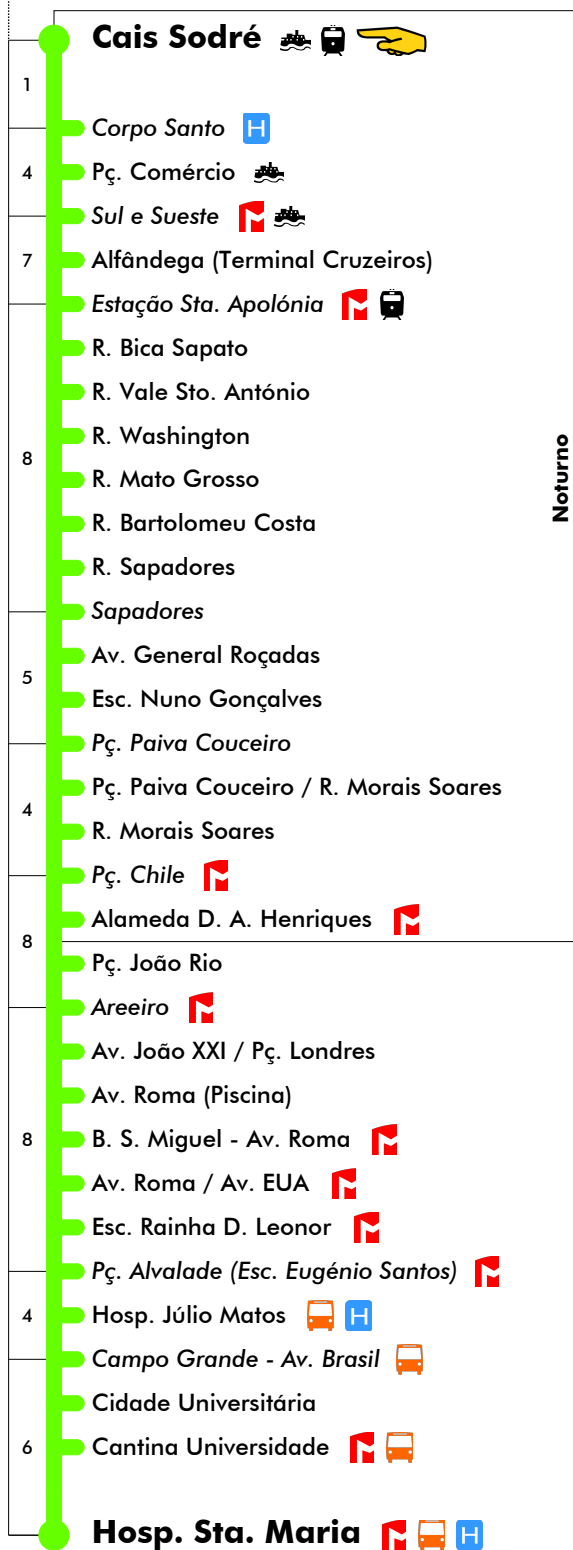

Dias Úteis - Férias Escolares

4	5	6	7	8	9	10	11	12	13	14	15	16	17	18	19	20	21	22	23	24	1
10	05	16	06	10	14	02	06	10	14	04	12	03	13	12	11						
24	18	33	22	26	30	18	22	26	30	21	29	20	33	32	30						
38	32	50	38	42	46	34	38	42	47	38	46	37	53	51							
51	45		54	58		50	54	58		55	54										
59																					
Inicia Em Alameda D. A. Henriques																					
50	05	00	14	06						12	04	11	02	10	02	17	08	11			
	46	15	31							28	18	28	19	27	21		29	35			
		30	49							44	35	45	36	44	40		50				
		43								58	53		53		57						
		57																			

Dias Úteis - Agosto

4	5	6	7	8	9	10	11	12	13	14	15	16	17	18	19	20	21	22	23	24	1
10	14	02	12	03	11	02	10	01	09	00	18	18	20	04	09						
26	30	20	29	20	28	19	27	18	25	18	38	38	42	26	30						
42	46	38	46	37	45	36	44	35	42	38	58	58									
58		55		54		53		52		58											
Inicia Em Alameda D. A. Henriques																					
50	05	06	14							53	11	10	10	10	12		08	11			
	49	23	33							30	30	30	31	33		29	35				
		39	51							49	50	50	51	53		50					
		55																			

735

Tempo aproximado em minutos

Noturno

24 dezembro

4	5	6	7	8	9	10	11	12	13	14	15	16	17	18	19	20	21	22	23	24	1
		50	11	14	17	20	02	05	08	11	14	17	20	23	05	09	15	57		00	
			32	35	38	41	23	26	29	32	35	38	41	44	26	44	56				
			53	56	59		44	47	50	53	56	59									

25 dezembro e 1 janeiro

4	5	6	7	8	9	10	11	12	13	14	15	16	17	18	19	20	21	22	23	24	1
		50	32	14	17	41	02	26	08	11	14	17	20	02	05	09	15	16	18	00	
			56	59		44	47	29	32	35	38	41	23	26	31	35	37	39			
									53	56	59		44	47	53	56	57				