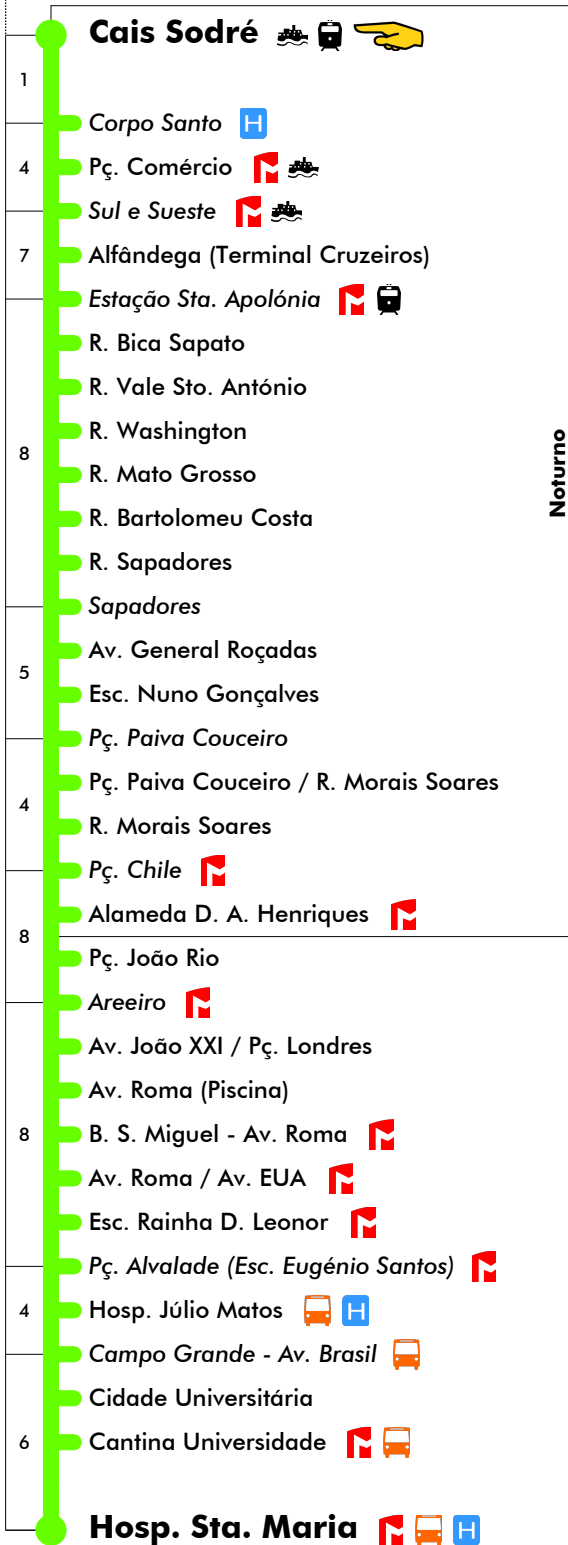

# Cais Sodré - Hosp. Sta. Maria

# 735

Tempo aproximado em minutos

Noturno

Intervalos / Horas aproximados de passagem nesta paragem

### Dias Úteis - Inverno

4	5	6	7	8	9	10	11	12	13	14	15	16	17	18	19	20	21	22	23	24	1
20	10	06	05	12	00	04	08	12	00	03	07	06	06	02	06	00	00	00	00	00	00
37	18	14	14	28	16	20	24	28	16	10	15	15	14	10	14	20	20	20	20	20	20
54	26	23	22	44	32	36	40	44	32	18	24	23	22	18	22	40	40	40	40	40	40
	34	31	31		48	52	56		47	26	32	32	30	26	30						
	42	40	39						55	34	41	40	38	34	40						
	50	48	48						42	49	49	46	42	50							
	58	57	56						50	58	57	54	50								
									58					58							

# 735

Tempo aproximado em minutos

0	<b>Hosp. Sta. Maria</b>    
4	Cantina Universidade  
	Cidade Universitária
	Campo Grande - Av. Brasil 
4	Hosp. Júlio Matos  
	Pç. Alvalade (Esc. Eugénio Santos) 
	Esc. Rainha D. Leonor 
	Av. Roma / Av. EUA 
9	B. S. Miguel - Av. Roma 
	Av. Roma (Piscina)
	Av. João XXI / Pç. Londres
	Areeiro 
5	Pç. João Rio
	Alameda D. A. Henriques 
5	Pç. Chile 
	R. Morais Soares
	Pç. Paiva Couceiro
7	Esc. Nuno Gonçalves
	Av. General Roçadas
	Sapadores
	R. Sapadores
	R. Afonso Domingues
	R. Mato Grosso
10	R. Washington
	R. Vale Sto. António
	R. Bica Sapato
	Cç. Sta. Apolónia
	Estação Sta. Apolónia (Mercadorias)
	Estação Sta. Apolónia  
6	Cais Lingueta
	Alfândega (Terminal Cruzeiros)
	Sul e Sueste  
	Pç. Comércio
7	Corpo Santo 
	<b>Cais Sodré</b>  