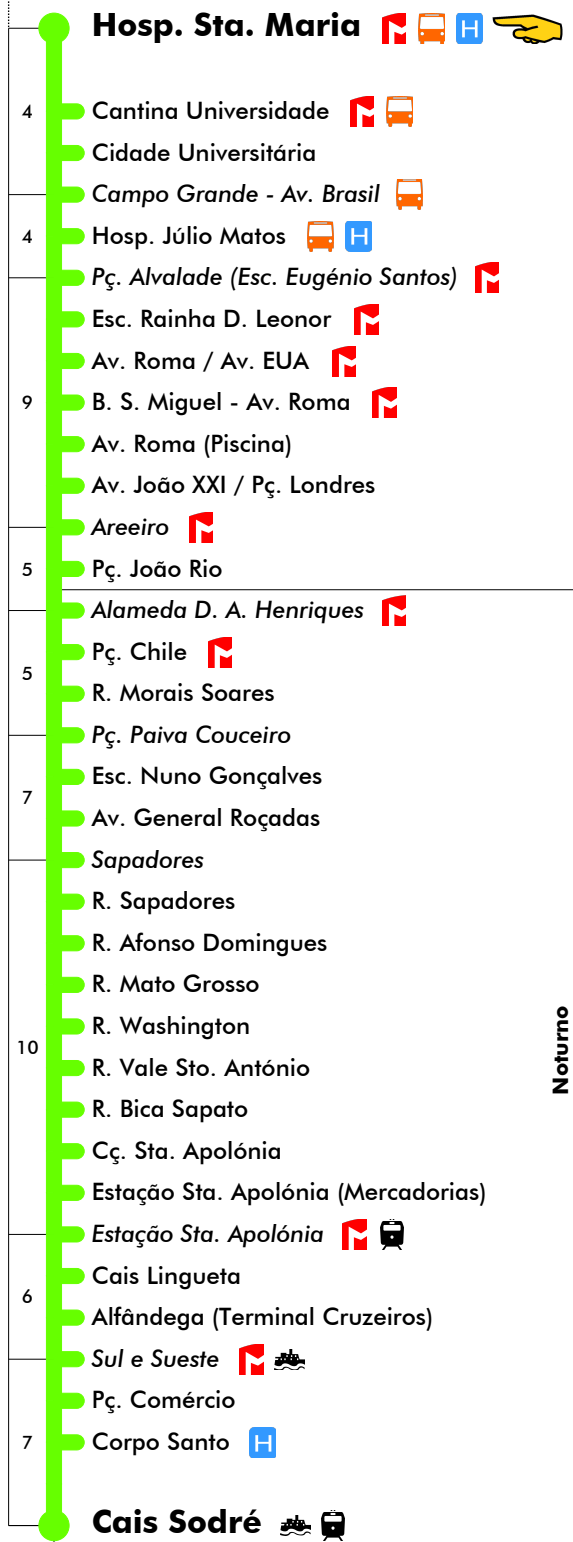

735

Tempo aproximado em minutos

Noturno

24 dezembro

4	5	6	7	8	9	10	11	12	13	14	15	16	17	18	19	20	21	22	23	24	1
		50	11	14	17	20	02	05	08	11	14	17	20	23	05	09	15	57		00	
			32	35	38	41	23	26	29	32	35	38	41	44	26	44	56				
			53	56	59		44	47	50	53	56	59									

25 dezembro e 1 janeiro

4	5	6	7	8	9	10	11	12	13	14	15	16	17	18	19	20	21	22	23	24	1
		50	32	14	17	41	02	26	08	11	14	17	20	02	05	09	15	16	18	00	
			56	59		44	47	29	32	35	38	41	23	26	31	35	37	39			
									53	56	59		44	47	53	56	57				

735

Tempo aproximado em minutos

24 dezembro

4	5	6	7	8	9	10	11	12	13	14	15	16	17	18	19	20	21	22	23	24	1
		40	05	09	07	10	13	16	19	01	04	07	31	13	16	21	07				
			30	25	28	31	34	37	40	22	25	28	52	34	37						
			52	46	49	52	55	58		43	46	49			58						
Inicia Em Alameda D. A. Henriques																					
		20																	27	35	
		40																			

25 dezembro e 1 janeiro

4	5	6	7	8	9	10	11	12	13	14	15	16	17	18	19	20	21	22	23	24	1
		40	30	09	07	10	34	16	19	01	04	07	10	13	16	21	07				
			25	49	52	55	37	40	22	25	28	31	34	37	44	30					
										43	46	49	52	55	58						
Inicia Em Alameda D. A. Henriques																					
		20																	05	11	
																			27	35	
																			49		