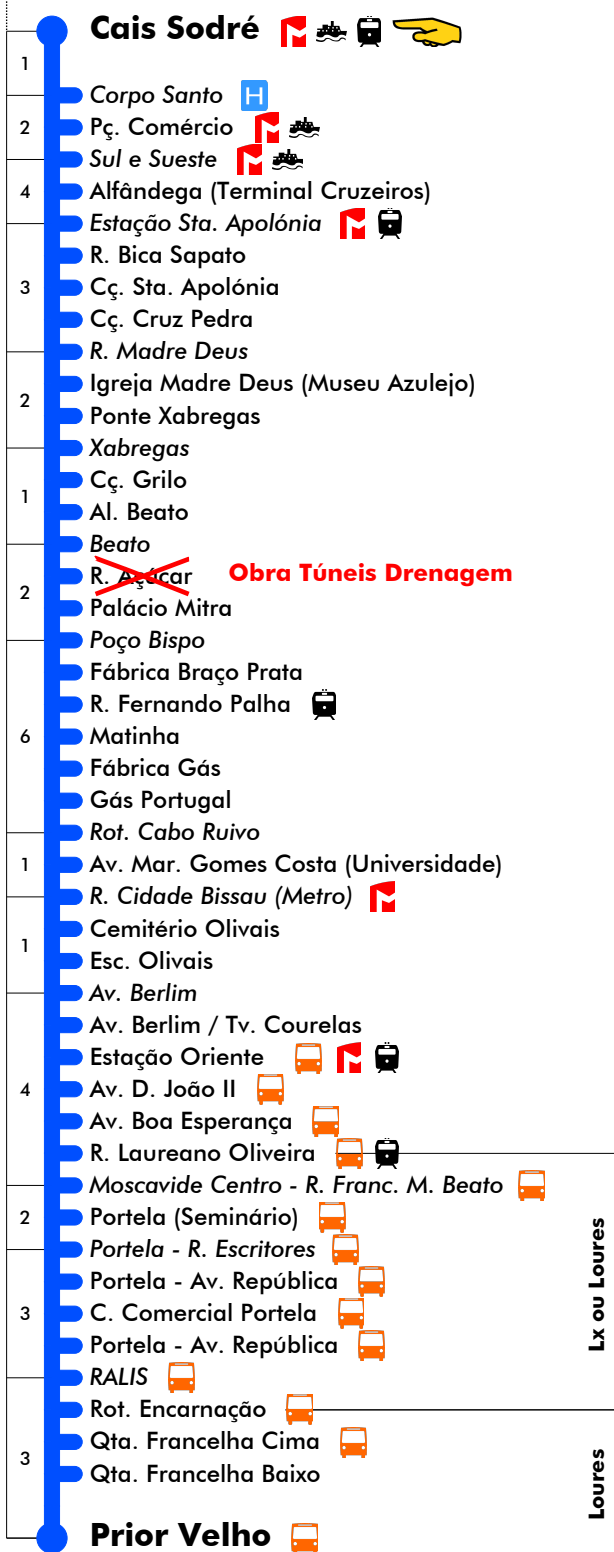

Cais Sodré - Prior Velho

210

Tempo aproximado em minutos

24 para 25 dezembro

Não Funciona

Navegante Metropolitano sempre válido
Navegante Lisboa (Lx) válido se nada indicado

Mais informações contacte:
213 613 000
atendimento@carris.pt
www.carris.pt