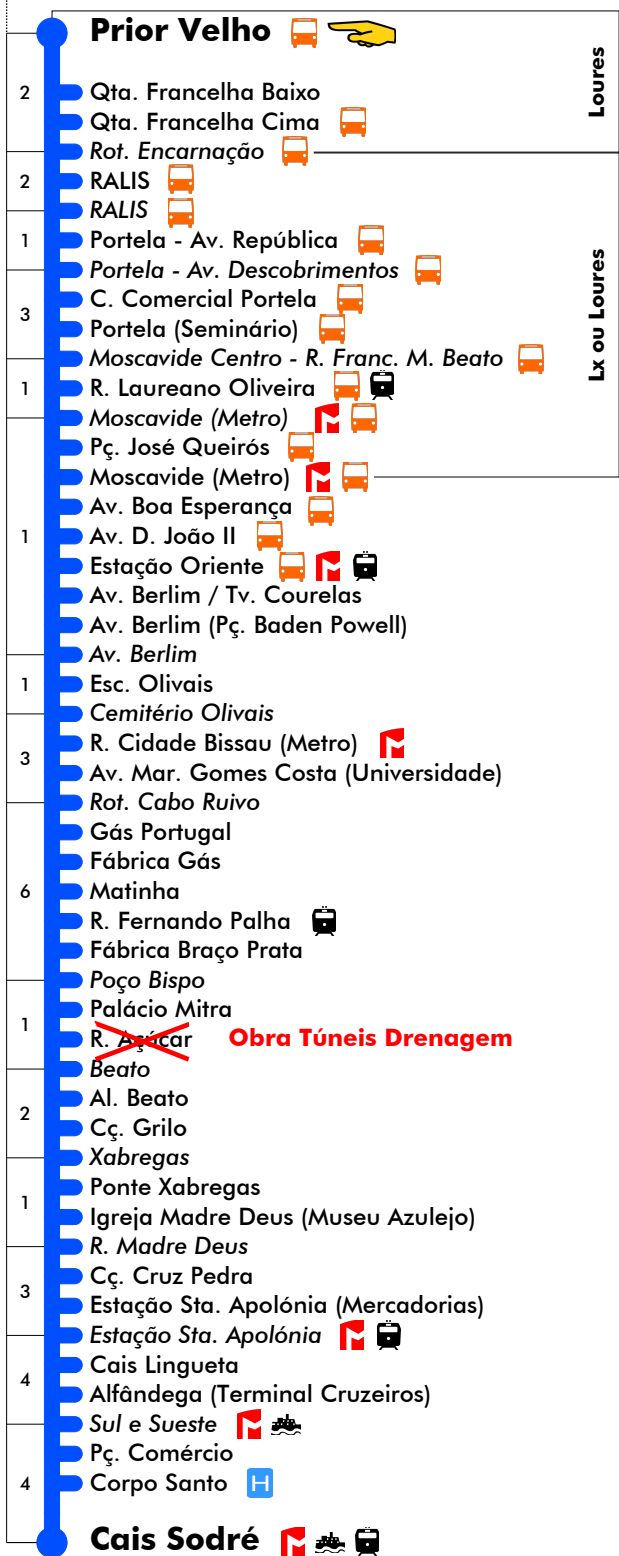

Cais Sodré - Prior Velho

210

Tempo aproximado em minutos

Intervalos / Horas aproximados de passagem nesta paragem

Todos os Dias

| | | | | | | | | | | |
|----|----|----|----|----|----|----|----|---|---|---|
| 22 | 23 | 0 | 1 | 2 | 3 | 4 | 5 | 6 | 7 | 8 |
| | | 30 | 00 | 00 | 30 | 30 | 00 | | | |
| | | | 30 | 30 | | | 35 | | | |

Entrada em vigor: 16-04-2024

Navegante Metropolitano sempre válido
Navegante Lisboa (Lx) válido se nada indicado

Mais informações contacte:
213 613 000
atendimento@carris.pt
www.carris.pt

Prior Velho - Cais Sodré

210

Tempo aproximado em minutos

24 para 25 dezembro

Não Funciona

Navegante Metropolitano sempre válido
Navegante Lisboa (Lx) válido se nada indicado

Mais informações contacte:
213 613 000
atendimento@carris.pt
www.carris.pt

Prior Velho - Cais Sodré

Tempo aproximado em minutos

24 para 25 dezembro

Não Funciona