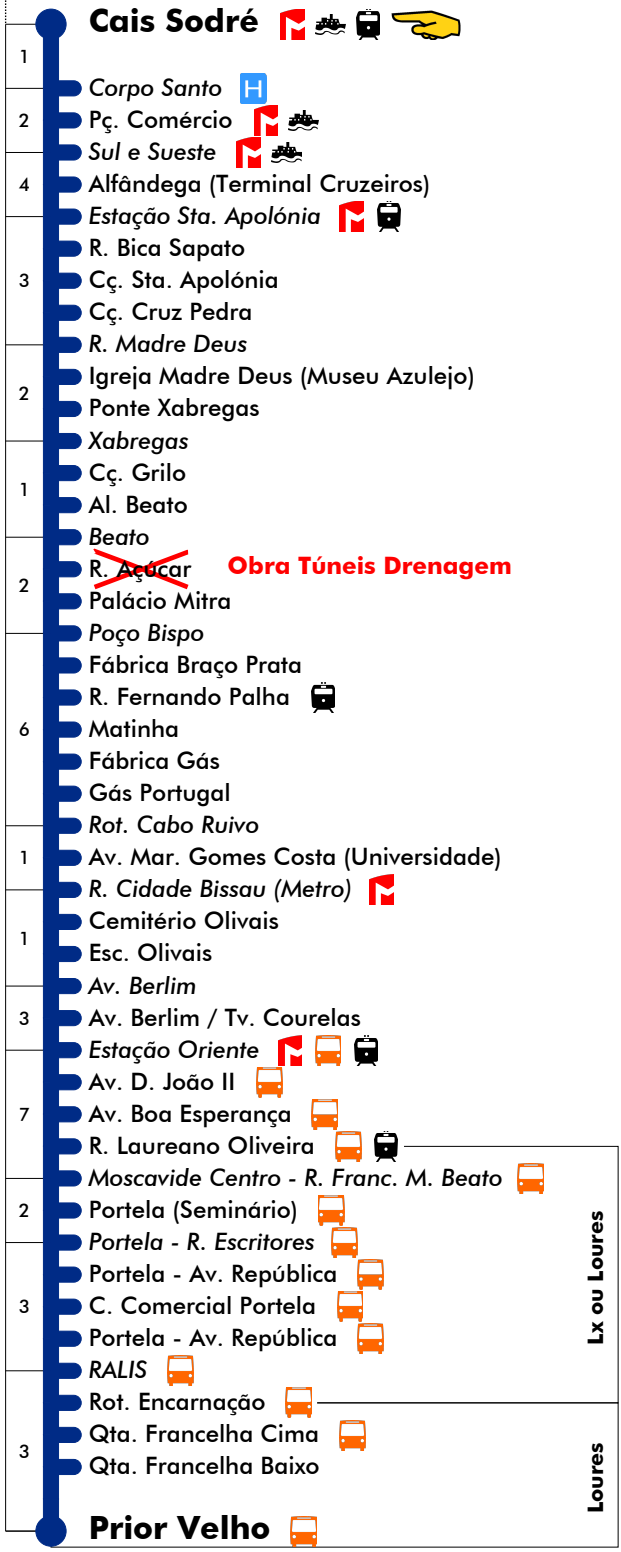

Cais Sodré - Prior Velho

210

Tempo aproximado em minutos

Intervalos / Horas aproximados de passagem nesta paragem

Todos os Dias

| | | | | | | | | | | |
|----|----|----|----|----|----|----|----|---|---|---|
| 22 | 23 | 0 | 1 | 2 | 3 | 4 | 5 | 6 | 7 | 8 |
| | | 30 | 00 | 00 | 30 | 30 | 00 | | | |
| | | | 30 | 30 | | | 35 | | | |

Entrada em vigor: 16-04-2024

Navegante Metropolitano sempre válido
Navegante Lisboa (Lx) válido se nada indicado

Mais informações contacte:
213 613 000
atendimento@carris.pt
www.carris.pt

Prior Velho - Cais Sodré

Tempo aproximado em minutos

Intervalos / Horas aproximados de passagem nesta paragem

Todos os Dias

| | | | | | | | | | | |
|----|----|----|----|----|----|----|---|---|---|---|
| 22 | 23 | 0 | 1 | 2 | 3 | 4 | 5 | 6 | 7 | 8 |
| 47 | 17 | 17 | 47 | 47 | 47 | 17 | | | | |
| | 47 | 47 | | | | 47 | | | | |

Prior Velho - Cais Sodré

Tempo aproximado em minutos

24 para 25 dezembro

Não Funciona