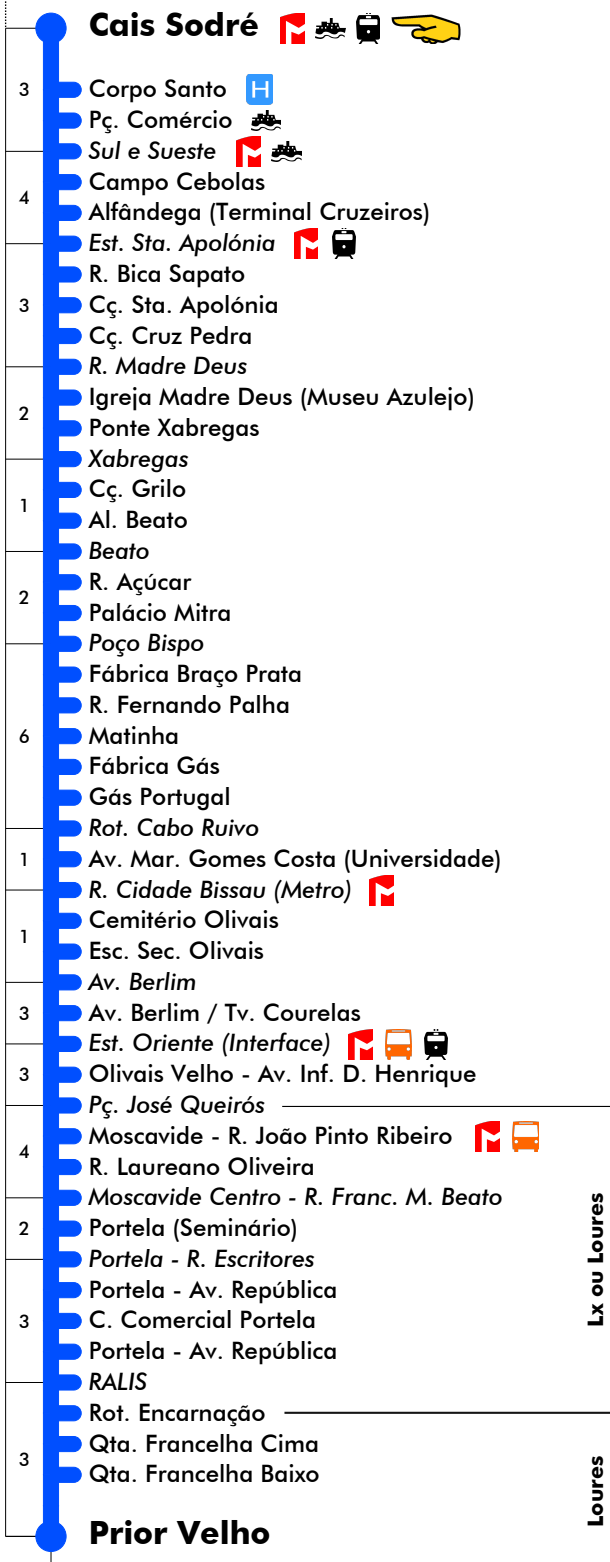

# Cais Sodré - Prior Velho

# 210

Tempo aproximado em minutos

Intervalos / Horas aproximados de passagem nesta paragem

**Todos os Dias**

22	23	0	1	2	3	4	5	6	7	8
		30	00	30	30	30	00			
			30				35			

Entrada em vigor: 26-08-2019

Navegante Metropolitano sempre válido  
Navegante Lisboa (Lx) válido se nada indicado

# Prior Velho - Cais Sodré

Tempo aproximado em minutos

Intervalos / Horas aproximados de passagem nesta paragem

**Todos os Dias**

22	23	0	1	2	3	4	5	6	7	8
47	17	17	47	47	17					
		47	47			47				

Entrada em vigor: 26-08-2019