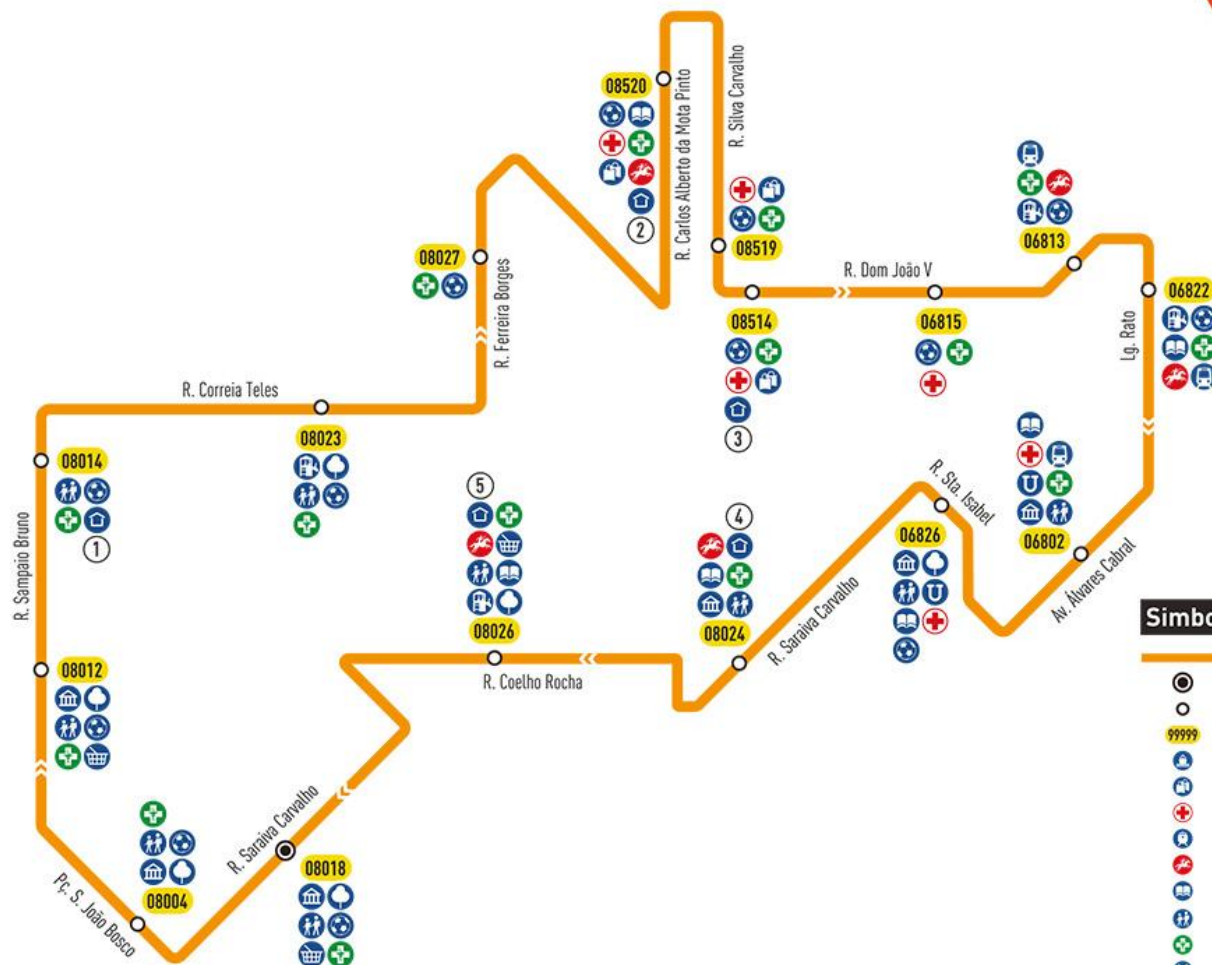

Campo de Ourique

65B CAMPO DE OURIQUE / CIRCULAÇÃO RATO

Todos os dias da semana - 7h/ 20h30

Simbologia

	Carreira 65B Circular
	Terminal e paragem
	Paragem
	n.º de paragem
	Barco
	Centro Comercial
	Centro Médico
	Comboio
	CTT, Correios
	Equipamento Cultural
	Escola
	Farmácia
	Hospital
	Jardim/ Parque
	Jardim Zoológico
	Junta de Freguesia
	Mercado
	Metro
	Monumento
	Parque Desportivo
	Parque Infantil
	Pólo Universitário
	Pontos de Venda Mob Serviços

Rede de vendas CARRIS

- ① Tabacaria Garcez Nuno Lda
Rua Sampaio Bruno, nº 56 B
- ② Hábitos e Costumes, Papelaria Tabacaria
Amoreiras Shopping, loja 5006
- ③ Estrela de Ourique
Rua Campo de Ourique nº 24 D
- ④ Tabacaria Babulal
Rua Silva Carvalho, nº 9-9 A
- ⑤ Kioske João Valente
Rua Ferreira Borges, s/nº, Quiosque em frente ao BCP