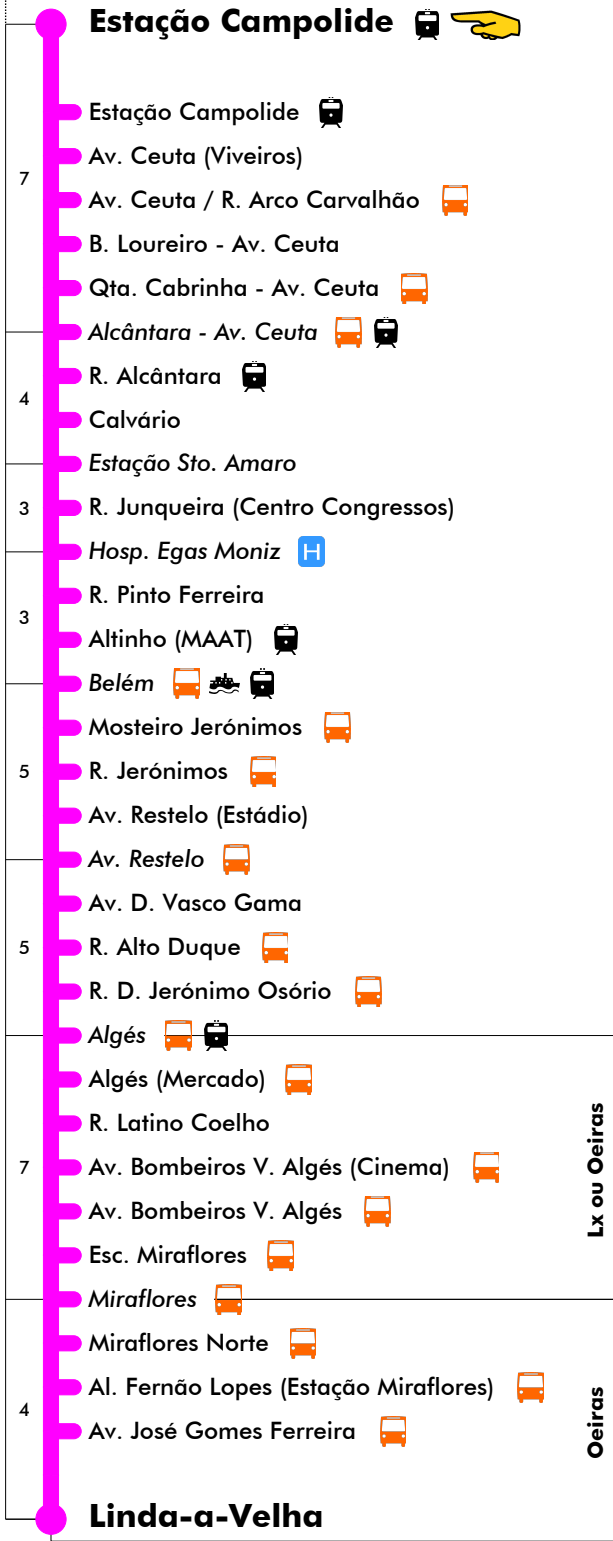

Estação Campolide - Linda-a-Velha

751

Tempo aproximado em minutos

Intervalos / Horas aproximados de passagem nesta paragem

Dias Úteis - Inverno

4	5	6	7	8	9	10	11	12	13	14	15	16	17	18	19	20	21	22	23	24	1
		02	04	00	00	04	09	01	06	11	03	08	05	06	02	00	15	00	10	00	
		14	13	05	05	17	22	14	19	24	16	21	12	14	10	11	37	22	35	20	
		27	22	10	10	30	35	27	32	37	31	34	20	22	18	21				45	40
		41	31	15	15	43	48	40	45	50	42	42	27	30	26	32					
		55	40	20	20	56		53	58		55	50	35	38	34	52					
			45	25	25							57	42	46	42						
			50	30	29							50	54	50							
			55	35	34							58									
				40	39																
				45	43																
				50	48																
		26																			
		43																			
		55																			

Dias Úteis - Verão

4	5	6	7	8	9	10	11	12	13	14	15	16	17	18	19	20	21	22	23	24	1
		02	04	00	00	04	09	01	06	11	03	08	05	06	02	00	15	00	10	00	
		14	13	05	05	17	22	14	19	24	16	21	12	14	10	11	37	22	35	20	
		27	22	10	10	30	35	27	32	37	31	34	20	22	18	21				45	40
		41	31	15	15	43	48	40	45	50	42	42	27	30	26	32					
		55	40	20	20	56		53	58		55	50	35	38	34	52					
			45	25	25							57	42	46	42						
			50	30	29							50	54	50							
			55	35	34							58									
				40	39																
				45	43																
				50	48																
		26																			
		43																			
		55																			

Dias Úteis - Agosto

4	5	6	7	8	9	10	11	12	13	14	15	16	17	18	19	20	21	22	23	24	1
		02	04	00	00	04	09	01	06	11	03	08	05	06	02	00	15	00	10	00	
		14	13	05	05	17	22	14	19	24	16	21	12	14	10	11	37	22	35	20	
		27	22	10	10	30	35	27	32	37	31	34	20	22	18	21				45	40
		41	31	15	15	43	48	40	45	50	42	42	27	30	26	32					
		55	40	20	20	56		53	58		55	50	35	38	34	52					
			45	25	25							57	42	46	42						
			50	30	29							50	54	50							
			55	35	34							58									
				40	39																
				45	43																
				50	48																
		26																			
		43																			
		55																			