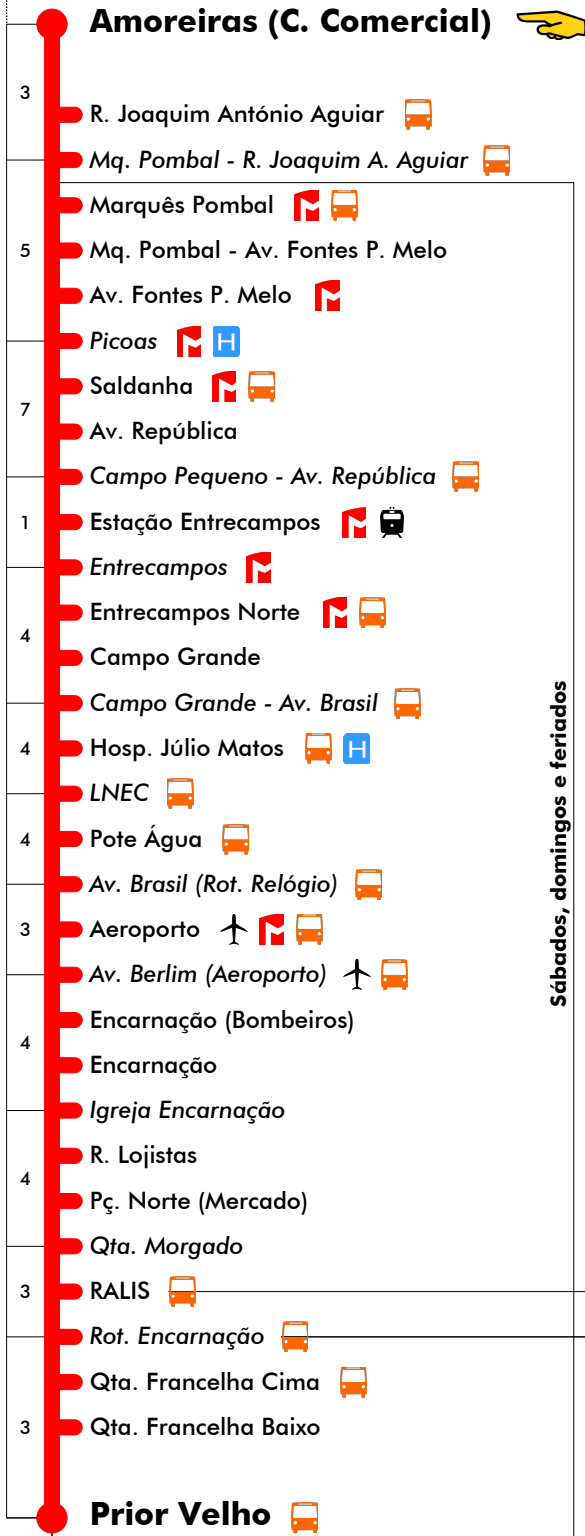

Amoreiras - Prior Velho

783

Tempo aproximado em minutos

Sábados, domingos e feriados

Loures

24 dezembro

4	5	6	7	8	9	10	11	12	13	14	15	16	17	18	19	20	21	22	23	24	1
		35	13	07	13	06	04	02	18	15	12	09	06	03	00	00					
		54	31	25	29	25	23	21	37	34	31	28	25	22	19						
			49	41	47	44	43	40	56	53	50	47	44	41							
				57					59												

25 dezembro e 1 janeiro

4	5	6	7	8	9	10	11	12	13	14	15	16	17	18	19	20	21	22	23	24	1
		35	30	45	10	00	15	30	20	10	00	15	05	20	10	00	20	20	20	20	20
			55			25	40	55	45	35	25	40	30	45	35	25	50	50	50	50	50
											50		55		50						

Inicia Em Marquês Pombal

Entrada em vigor: 24-12-2024

Navegante Metropolitano sempre válido
Navegante Lisboa (Lx) válido se nada indicado

carris

Mais informações contacte:
213 613 000
atendimento@carris.pt
www.carris.pt