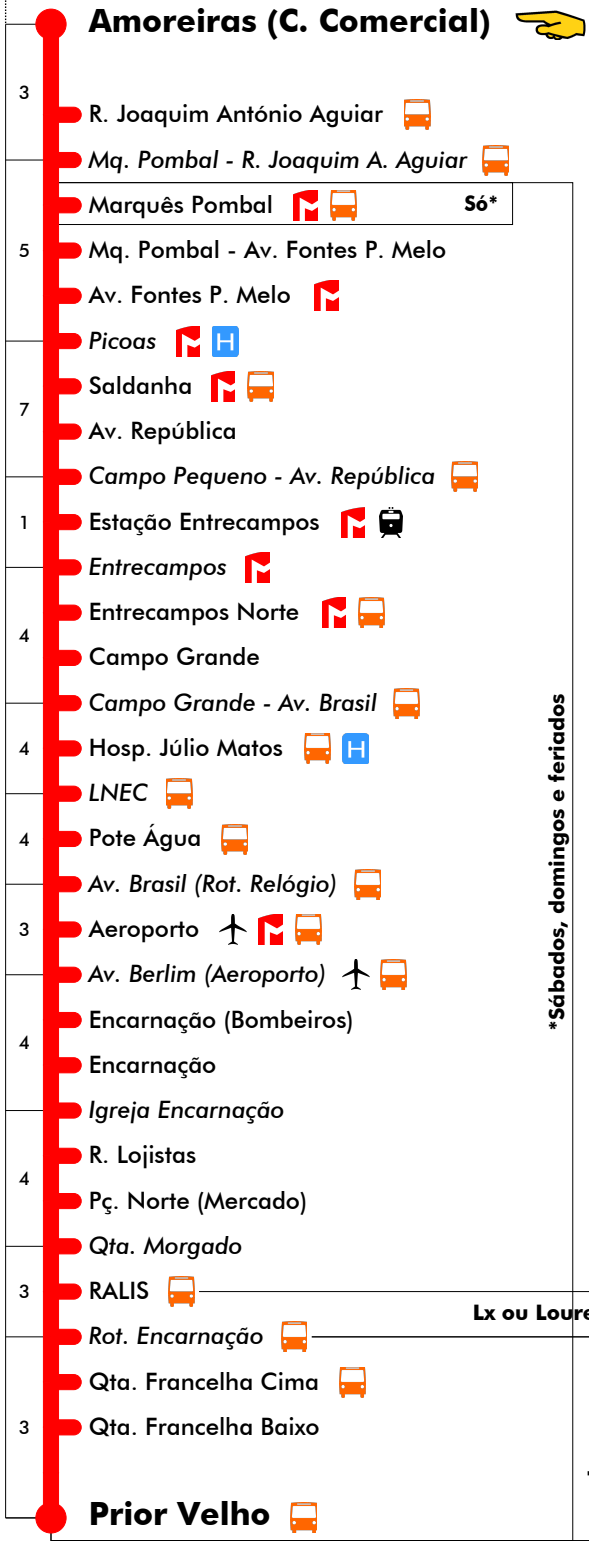

Amoreiras - Prior Velho

783

Tempo aproximado em minutos

Intervalos / Horas aproximados de passagem nesta paragem

Dias Úteis - Inverno

4	5	6	7	8	9	10	11	12	13	14	15	16	17	18	19	20	21	22	23	24	1
53	17	03	13	09	05	13	04	12	03	11	00	04	12	03	05	14	18	07	20		
	35	17	27	23	22	30	21	29	20	28	15	21	29	20	20	34	42	31			
	49	31	41	37	39	47	38	46	37	45	30	38	46	37	37	54					
		45	55	51	56		55		54		47	55		50	54						
		59																			

Dias Úteis - Verão

4	5	6	7	8	9	10	11	12	13	14	15	16	17	18	19	20	21	22	23	24	1
53	17	07	11	13	00	12	06	00	12	06	00	12	06	00	05	14	18	07	20		
	35	23	26	28	18	30	24	18	30	24	18	30	24	18	20	34	42	31			
	51	39	42	44	36	48	42	36	48	42	36	48	42	36	37	54					
		55	57		54		54		54		54		50	54							