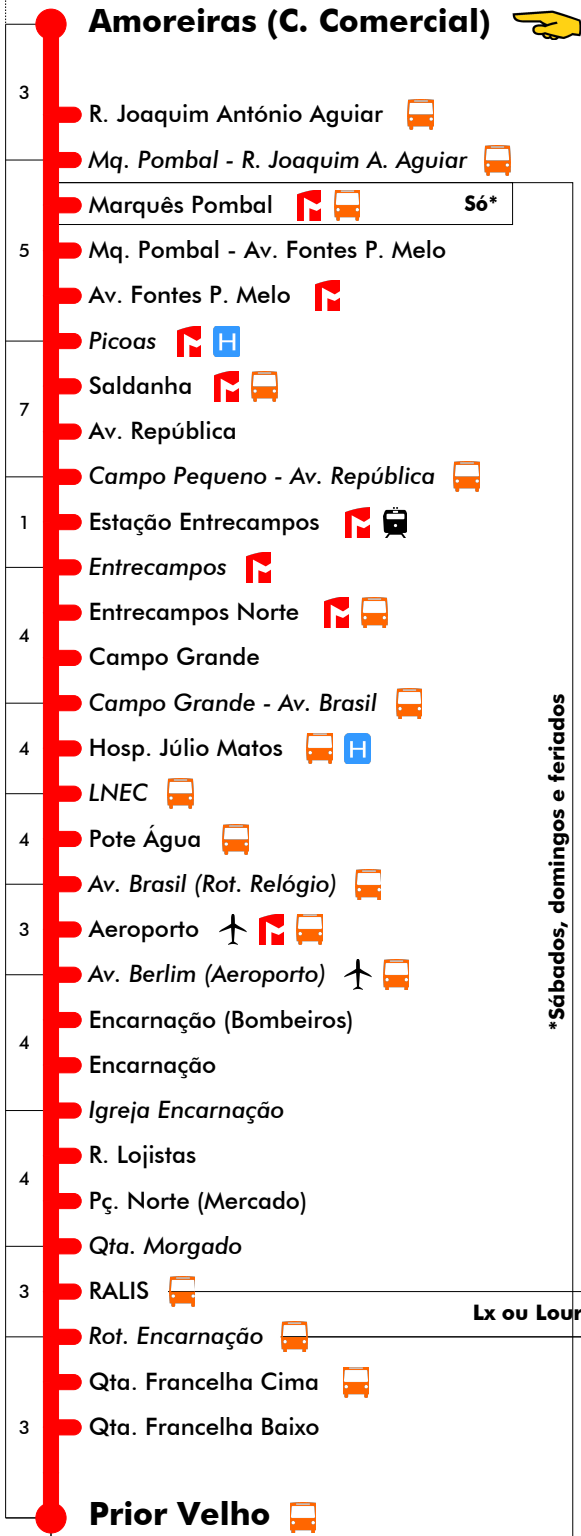

Amoreiras - Prior Velho

783

Tempo aproximado em minutos

Intervalos / Horas aproximados de passagem nesta paragem

Dias Úteis - Inverno

4	5	6	7	8	9	10	11	12	13	14	15	16	17	18	19	20	21	22	23	24	1
53	17	03	13	09	05	13	04	12	03	11	00	04	12	03	05	14	18	07	20		
	35	17	27	23	22	30	21	29	20	28	15	21	29	20	20	34	42	31			
	49	31	41	37	39	47	38	46	37	45	30	38	46	37	37	54					
		45	55	51	56		55		54		47	55		50	54						
			59																		

Dias Úteis - Verão

4	5	6	7	8	9	10	11	12	13	14	15	16	17	18	19	20	21	22	23	24	1
53	17	07	11	13	00	12	06	00	12	06	00	12	06	00	14	18	07	20			
	35	23	26	28	18	30	24	18	30	24	18	30	24	18	20	34	42	31			
	51	39	42	44	36	48	42	36	48	42	36	48	42	36	37	54					
		55	57		54		54		54		54		50	54							

Prior Velho - Amoreiras

783

Tempo aproximado em minutos

	Prior Velho	
3	Qta. Francelha Baixo	Louredes
	Qta. Francelha Cima	
	Rot. Encarnação	
3	RALIS	Lx ou Loures
	Qta. Morgado	*Sábados, domingos e feriados
2	Pç. Norte (Mercado)	
	Igreja Encarnação	
4	Encarnação	
	Encarnação (Bombeiros)	
	Av. Berlim (Aeroporto)	
5	Aeroporto	
	Av. Brasil (Rot. Relógio)	
3	Pote Água	
	LNEC	
4	Hosp. Júlio Matos	
	Campo Grande - Av. Brasil	
2	Campo Grande	
	Entrecampos Norte	
2	Entrecampos	
	Estação Entrecampos	
6	Campo Pequeno - Av. República	
	Av. República	
	Saldanha	
4	Picoas	
	Av. Fontes P. Melo	
	Mq. Pombal - Av. Fontes P. Melo	
	Marquês Pombal	Só*
9	Mq. Pombal - R. Joaquim A. Aguiar	
	R. Joaquim António Aguiar	
	Amoreiras	
	Amoreiras (C. Comercial)	