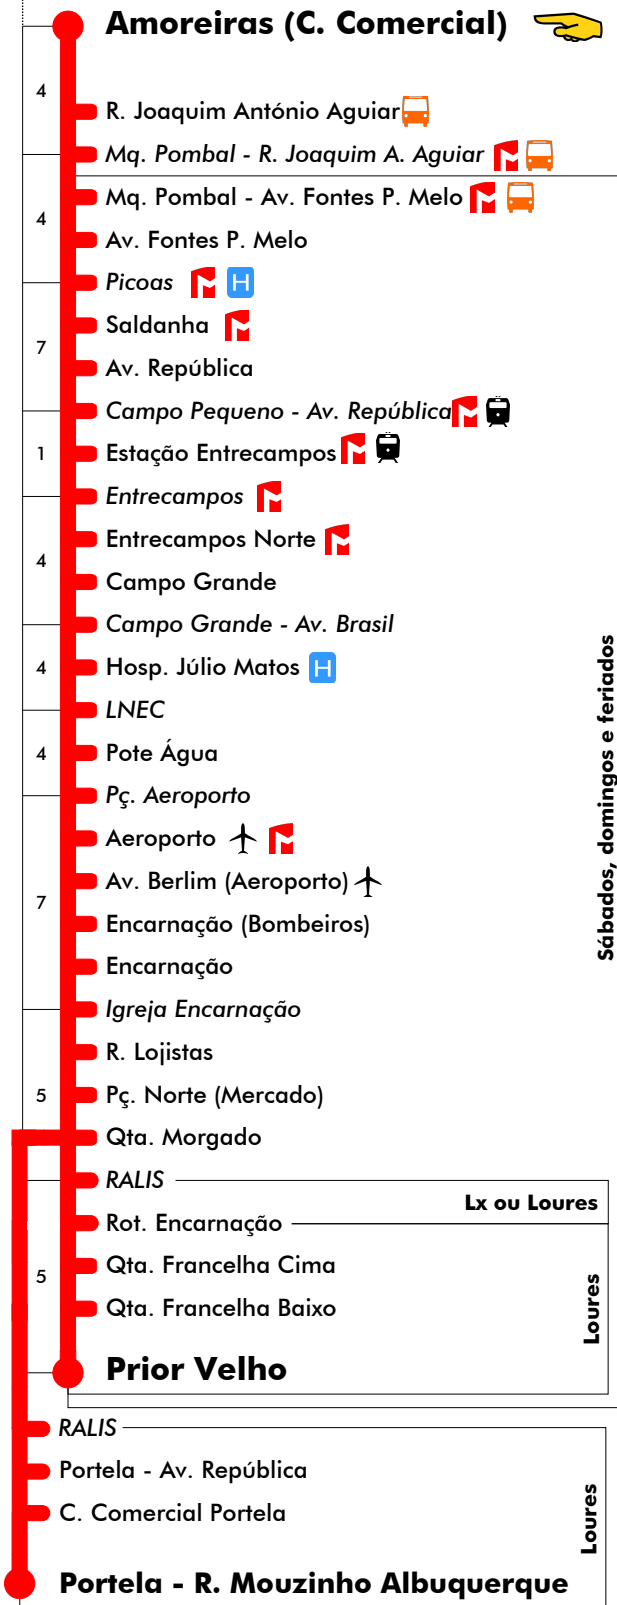

Amoreiras - Prior Velho/Portela

783

Tempo aproximado em minutos

Intervalos / Horas aproximados de passagem nesta paragem

Dias Úteis - Inverno

4	5	6	7	8	9	10	11	12	13	14	15	16	17	18	19	20	21	22	23	24	1
35	00	05	05	00	00	00	00	00	00	00	00	06	02	12	07	00	15	15	15	15	15
48	12	15	15	15	15	15	15	15	15	15	12	20	16	26	20	16	45	45			
	24	25	25	30	30	30	30	30	30	24	34	30	40	33	34						
	35	35	35	45	45	45	45	45	45	38	48	44	54	46	52						
	45	45	45							52	58										
	55	55																			

Inicia Em Terreiro do Paço

46 10

Dias Úteis - Verão

4	5	6	7	8	9	10	11	12	13	14	15	16	17	18	19	20	21	22	23	24	1
35	05	06	02	00	00	00	00	00	00	00	00	00	00	00	00	00	15	15	15	15	15
53	18	20	16	15	15	15	15	15	15	15	15	15	15	15	15	15	15	15	15	15	15
	30	34	30	30	30	30	30	30	30	30	30	30	30	30	30	30	45				
	42	48	45	45	45	45	45	45	45	45	45	45	45	45	45	45					
	54																				

Inicia Em Terreiro do Paço

46 10

Sábados

4	5	6	7	8	9	10	11	12	13	14	15	16	17	18	19	20	21	22	23	24	1
	40	00	00	00	00	00	00	00	00	00	00	00	00	00	00	05	20	20	20	20	20
	20	20	20	20	20	20	20	20	20	20	20	20	20	20	20	30	50	50	50		
	40	40	40	40	40	40	40	40	40	40	40	40	40	40	40	55					

Inicia Em Terreiro do Paço

50 15

Domingos e Feriados

4	5	6	7	8	9	10	11	12	13	14	15	16	17	18	19	20	21	22	23	24	1
35	05	20	10	00	15	05	20	10	00	15	05	20	10	00	20	20	20	20	20	20	20
	30	45	35	25	40	30	45	35	25	40	30	45	35	25	50	50	50				
	55			50		55			50		55			50							

Dias Úteis - Férias Escolares

4	5	6	7	8	9	10	11	12	13	14	15	16	17	18	19	20	21	22	23	24	1
35	00	05	05	00	00	00	00	00	00	00	00	06	02	12	07	00	15	15	15	15	15
48	12	15	15	15	15	15	15	15	15	15	12	20	16	26	20	16	45	45			
	24	25	25	30	30	30	30	30	30	24	34	30	40	33	34						
	35	35	35	45	45	45	45	45	45	38	48	44	54	46	52						
	45	45	45							52	58										
	55	55																			

Inicia Em Terreiro do Paço

46 10

Dias Úteis - Agosto

4	5	6	7	8	9	10	11	12	13	14	15	16	17	18	19	20	21	22	23	24	1
35	00	00	00	00	00	00	00	00	00	00	00	00	00	00	00	00	15	15	15	15	15
	15	15	15	15	15	15	15	15	15	15	15	15	15	15	15	15	15	15	15	15	15
	30	30	30	30	30	30	30	30	30	30	30	30	30	30	30	30	45				
	45	45	45	45	45	45	45	45	45	45	45	45	45	45	45	45					

Inicia Em Terreiro do Paço

46 10

Inicia Em Marquês Pombal Termina Em Portela

Entrada em vigor: 26-08-2019

Navegante Metropolitano sempre válido
Navegante Lisboa (Lx) válido se nada indicado

carris

Mais informações contacte:
213 613 000
atendimento@carris.pt
www.carris.pt