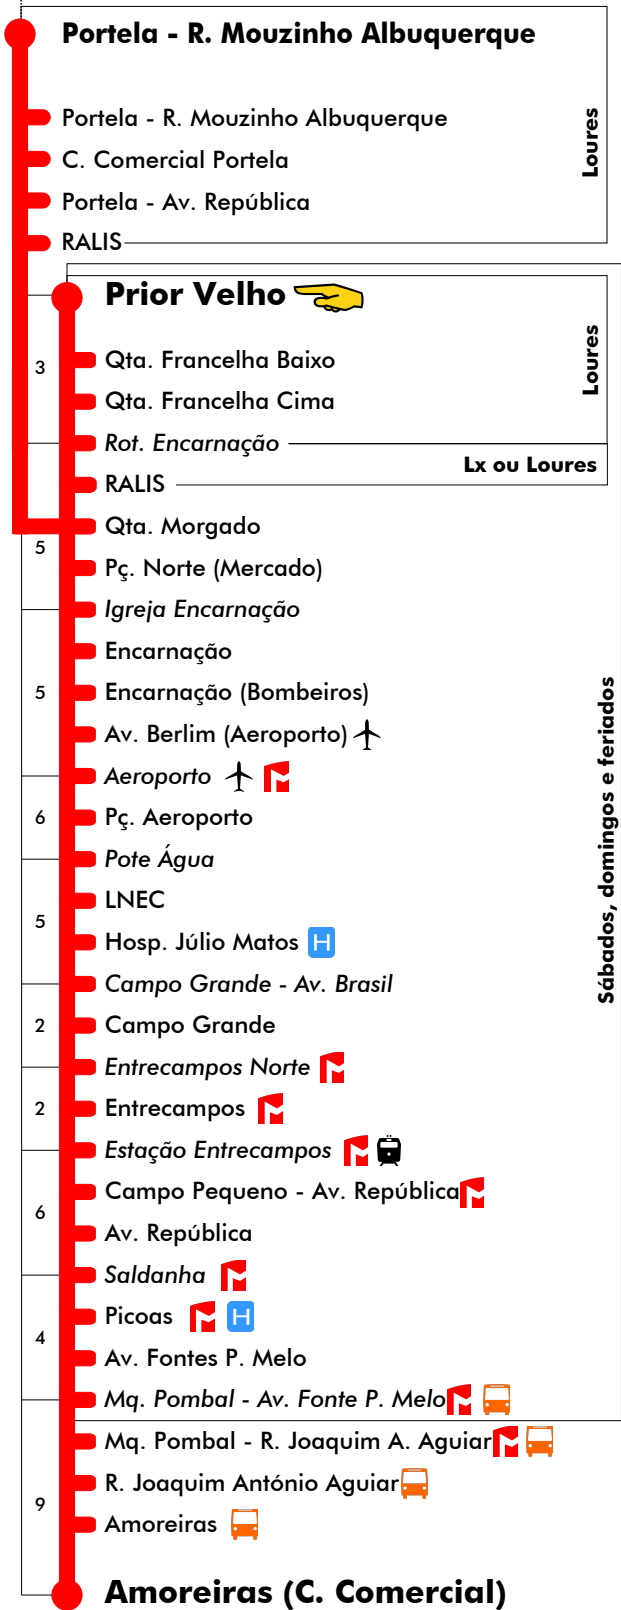

Portela/Prior Velho - Amoreiras

783

Tempo aproximado em minutos

Intervalos / Horas aproximados de passagem nesta paragem

Dias Úteis - Inverno

4	5	6	7	8	9	10	11	12	13	14	15	16	17	18	19	20	21	22	23	24	1
05	11	04	17	17	07	07	07	07	07	07	07	05	01	00	00	10	00	00	00	00	00
25	24	22	37	37	37	37	37	37	37	37	37	36	33	30	30	30	30	30	30	30	30
45	37	39	57																		
58	47	58																			
Inicia Em Portela																					
55	13	07	07	23	23	23	23	23	22	22	20	16	16	15							
31	27	27	53	53	53	53	52	52	52	48	46	46									
48	47	53																			

Dias Úteis - Verão

4	5	6	7	8	9	10	11	12	13	14	15	16	17	18	19	20	21	22	23	24	1
05	01	05	19	15	11	07	07	07	07	07	07	07	07	07	04	01	00	00	00	00	00
25	17	29	47	43	39	37	37	37	37	37	37	37	37	36	33	30	30	30	30	30	30
45	33	53																			
45																					
Inicia Em Portela																					
55	17	06	01	25	23	23	23	23	22	22	23	23	19	15							
41	33	29	53	53	53	53	52	52	53	53	51	47									
				57																	

Sábados

4	5	6	7	8	9	10	11	12	13	14	15	16	17	18	19	20	21	22	23	24	1
05	00	00	00	00	00	00	00	00	00	00	00	00	00	00	04	18	06	00	00	00	00
32	20	20	20	20	20	20	20	20	20	20	20	20	20	29	42	30	30	30	30	30	30
40	40	40	40	40	40	40	40	40	40	40	40	40	40	54							

Domingos e Feriados

4	5	6	7	8	9	10	11	12	13	14	15	16	17	18	19	20	21	22	23	24	1
00	15	05	20	10	00	15	05	20	10	00	15	05	20	10	00	00	00	00	00	00	00
25	40	30	45	35	25	40	30	45	35	25	40	30	45	35	30	30	30	30	30	30	30
50		55			50		55		50		55		50		55						

Dias Úteis - Férias Escolares

4	5	6	7	8	9	10	11	12	13	14	15	16	17	18	19	20	21	22	23	24	1
05	11	04	17	17	07	07	07	07	07	07	07	05	01	00	00	10	00	00	00	00	00
25	24	22	37	37	37	37	37	37	37	37	37	36	33	30	30	30	30	30	30	30	30
45	37	39	57																		
58	47	58																			
Inicia Em Portela																					
55	13	07	07	23	23	23	23	23	22	22	20	16	16	15							
31	27	27	53	53	53	53	52	52	52	48	46	46									
48	47	53																			

Dias Úteis - Agosto

4	5	6	7	8	9	10	11	12	13	14	15	16	17	18	19	20	21	22	23	24	1
05	07	13	07	07	07	07	07	07	07	07	07	07	07	07	04	01	00	00	00	00	00
25	29	39	37	37	37	37	37	37	37	37	37	37	37	36	33	30	30	30	30	30	30
45	51																				
Inicia Em Portela																					
00	22	22	22	22	22	22	22	22	22	22	22	22	22	18	15						
26	52	52	52	52	52	52	52	52	52	52	52	52	52	50	46						
52																					

Termina Em Terreiro do Paço

Termina Em Marquês Pombal

Entrada em vigor: 26-08-2019

Navegante Metropolitano sempre válido
Navegante Lisboa (Lx) válido se nada indicado

carris

Mais informações contacte:
213 613 000
atendimento@carris.pt
www.carris.pt